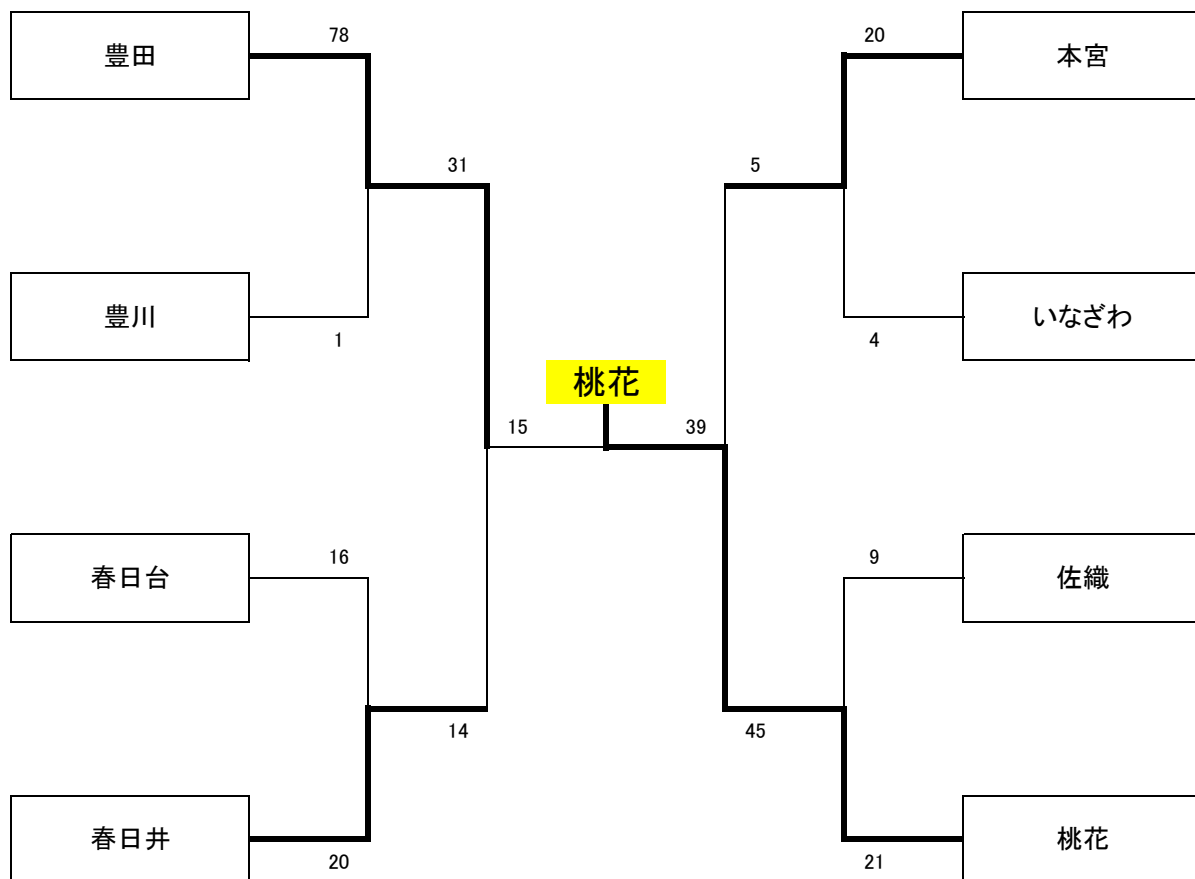

女子結果

優勝 半田特別支援学校 桃花校舎

第2位 豊田高等特別支援学校

第3位 春日井高等特別支援学校