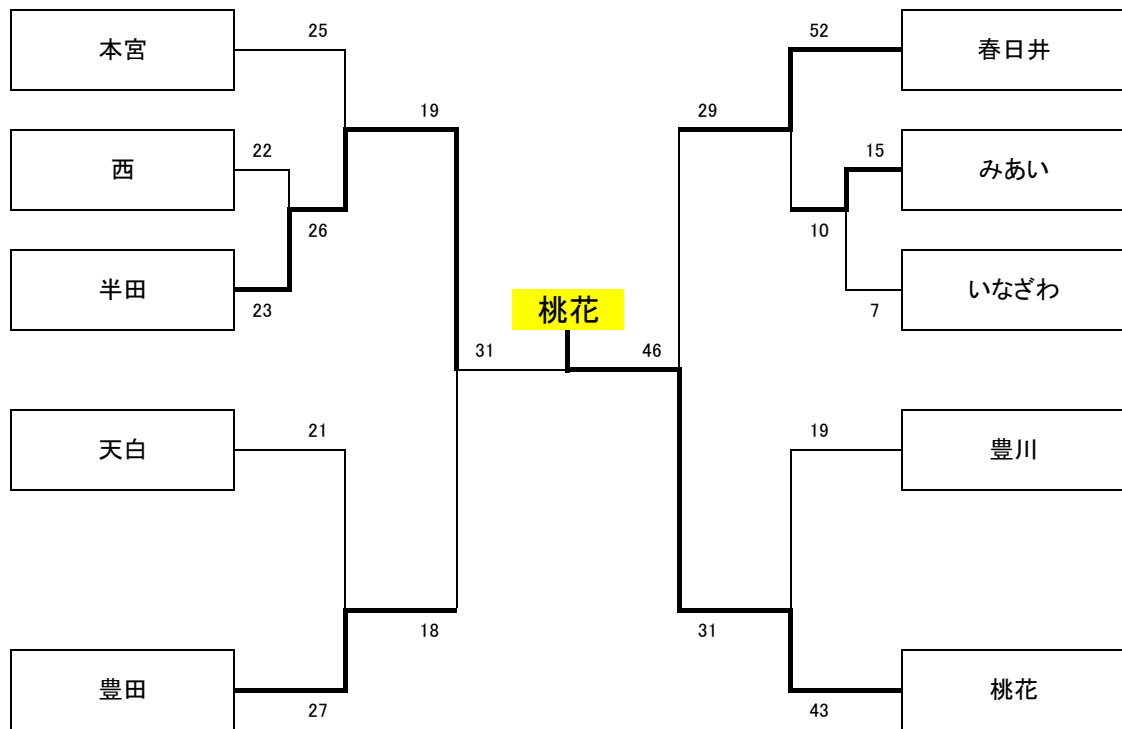

男子結果

優勝 半田特別支援学校桃花校舎

第2位 半田特別支援学校

第3位 春日井高等特別支援学校

3位決定戦

交流戦

女子結果

優勝 半田特別支援学校 桃花校舎