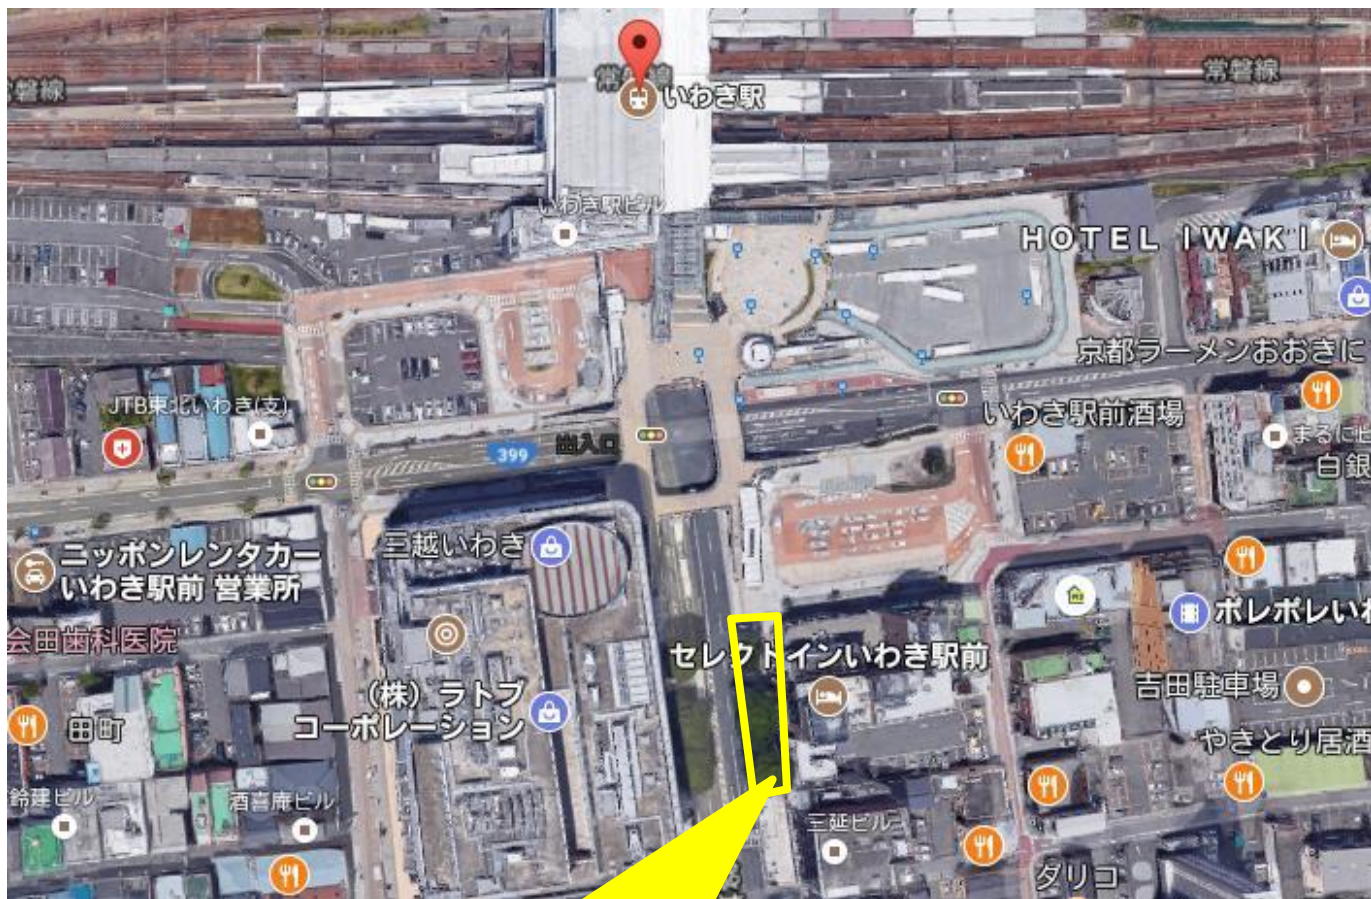

<往路の集合場所のご案内> 相馬駅（西口バスロータリー）

周辺マップ

相馬駅 西口バスロータリー

5:30	集合	(相馬駅前西口)	
6:00	出発	(相馬駅前西口)	
7:00	集合	(いわき駅南口)	
7:30	出発	(いわき駅南口)	
8:00	休憩	(関本PA)	10分間
10:00	休憩	(守谷SA)	10分間
11:30	到着	(幕張メッセ)	

<往路の集合場所のご案内>

いわき駅（ラトブ向かい側ミスタードーナッツ前）

周辺マップ

**いわき駅
ラトブ向かい側
ミスタードーナッツ前**

5:30	集合	(相馬駅前西口)	
6:00	出発	(相馬駅前西口)	
7:00	集合	(いわき駅南口)	
7:30	出発	(いわき駅南口)	
8:00	休憩	(関本P A)	10分間
10:00	休憩	(守谷S A)	10分間
11:30	到着	(幕張メッセ)	