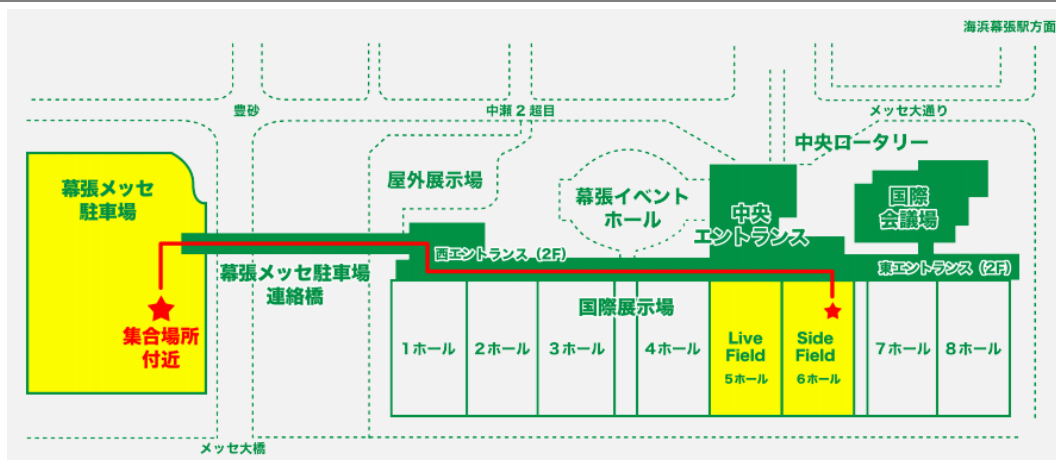

<復路のご案内> 幕張メッセ（セレブレーション会場）

周辺マップ

9/1(土)セレブレーション当日のバスの運行時間

セレブレーション終了後 **17:30 集合開始** **18:00 出発**

セレブレーション会場
(幕張メッセ 6ホール)

徒歩約5分

無料往復バス 乗降所
(幕張メッセ駐車場)

運行スケジュール

17:30 集合開始 (幕張メッセ駐車場)
18:00 出発 幕張メッセ
19:00 到着 東京駅 鍛冶橋駐車場

9/2(日) バスの運行時間

運行スケジュール

16:40 集合 (東京駅 鍛冶橋駐車場)
17:00 出発 (東京駅 鍛冶橋駐車場)
18:20 休憩 (守谷SA) 10分間
19:50 休憩 (関本PA) 10分間
20:30 到着 (いわき駅南口 ラトブ向かい側
ミスタードーナツ前)
22:00 到着 (相馬駅西口)