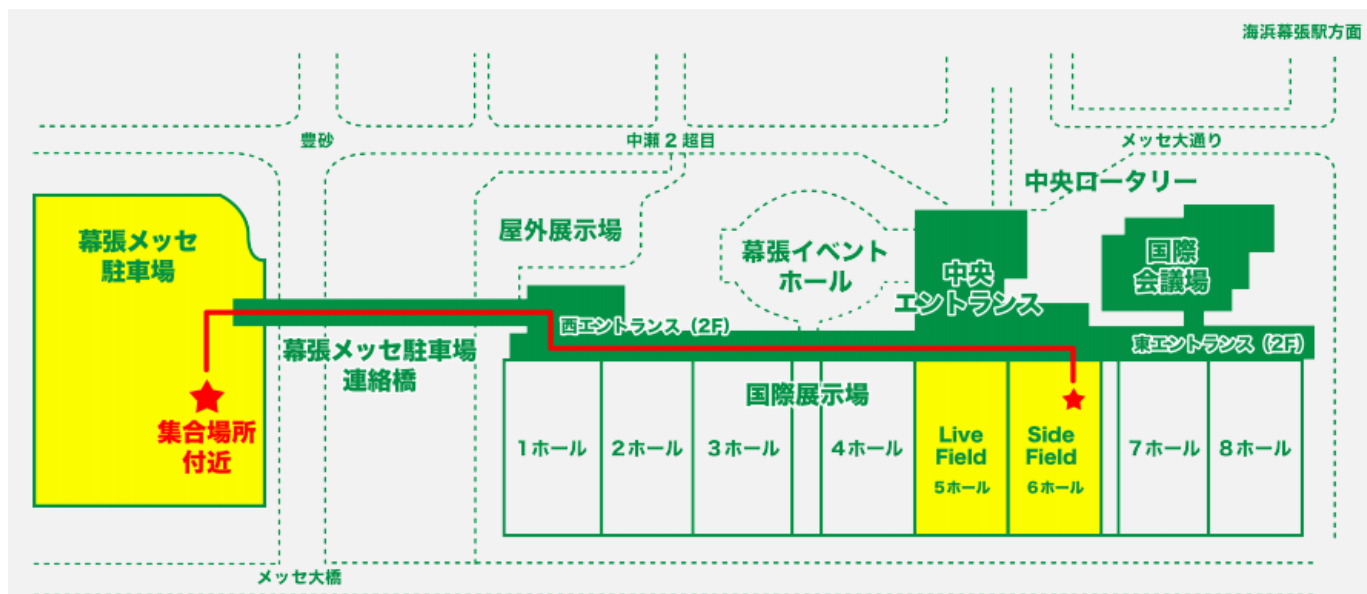

# <復路のご案内> 幕張メッセ（セレブレーション会場）

## 周辺マップ

## バスの運行時間

セレブレーション終了後 **17:30集合 18:00出発**

**セレブレーション会場**  
(幕張メッセ 6ホール)

徒歩約5分

**無料往復バス 乗降所**  
(幕張メッセ 駐車場)

### 復路 運行スケジュール

- 17:30 集合開始 (幕張メッセ 駐車場)
- 18:00 出発 (幕張メッセ)
- 19:20 休憩 (蓮田 S A) 10分間
- 20:50 休憩 (那須高原 S A) 10分間
- 22:00 到着 (郡山駅 ホテル・アルファワン 郡山駅東口の向かい側)
- 23:00 到着 (福島駅 西口広場 バスロータリー)

<緊急連絡先>  
080-4518-6955