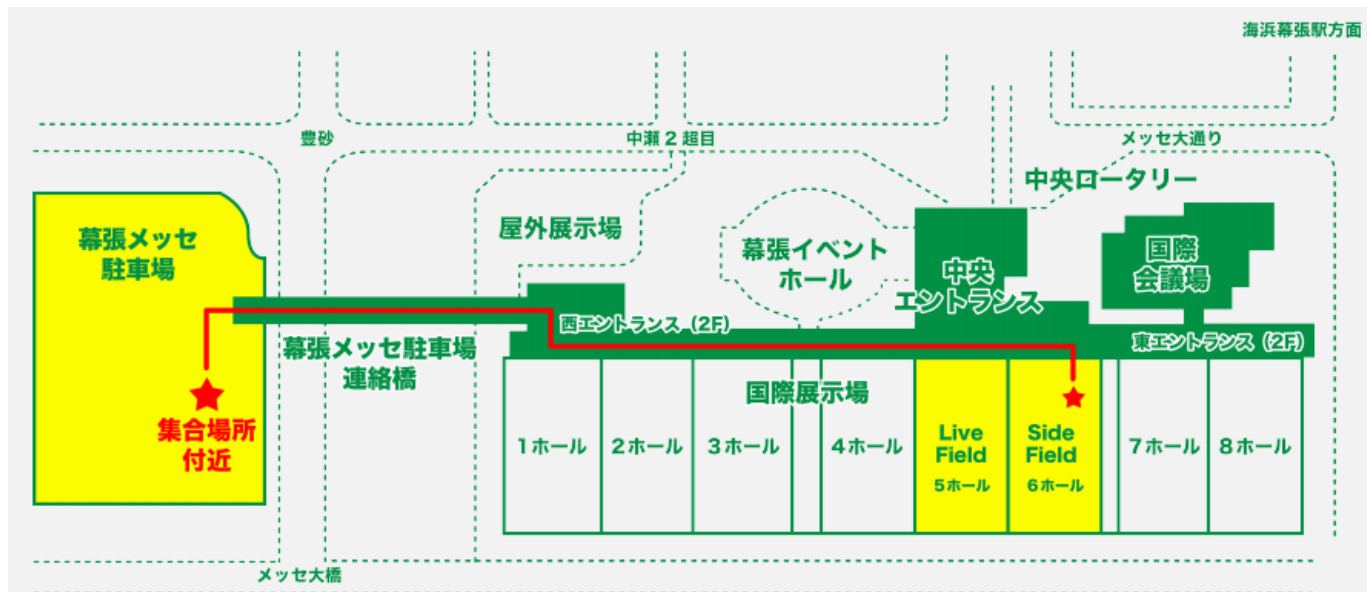

<復路のご案内> 幕張メッセ（セレブレーション会場）

周辺マップ

バスの運行時間

セレブレーション終了後 **17:30集合 18:00出発**

セレブレーション会場
(幕張メッセ 6ホール)

徒歩約5分

無料往復バス 乗降所
(幕張メッセ 駐車場)

復路 運行スケジュール

- 17:30 集合開始 (幕張メッセ 駐車場)
- 18:00 出発 (幕張メッセ)
- 19:20 休憩 (守谷SA) 10分間
- 20:50 休憩 (関本PA) 10分間
- 21:30 到着 (いわき駅南口 ラトブ向かい側ミスタードーナツ前)
- 23:00 到着 (相馬駅西口)

<緊急連絡先>
080-9635-6955