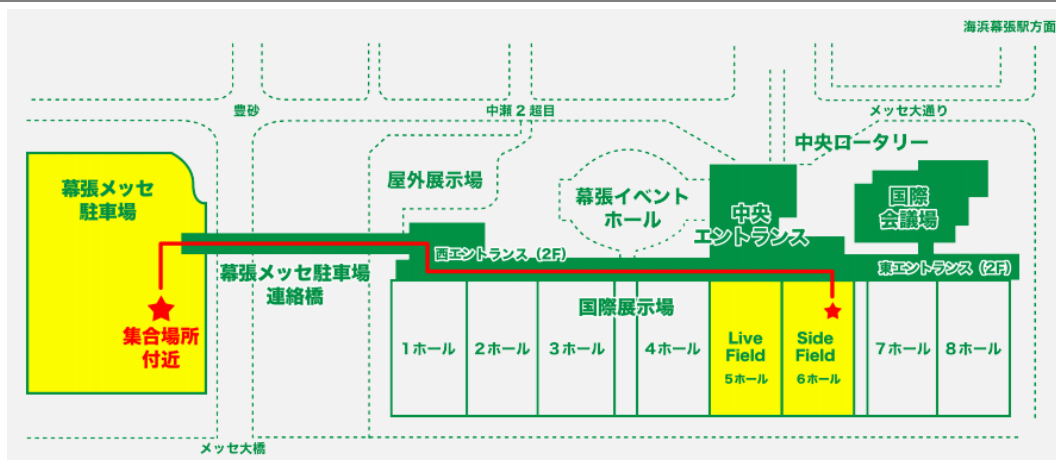

# <復路のご案内> 幕張メッセ（セレブレーション会場）

## 周辺マップ

## 9/1(土)セレブレーション当日のバスの運行時間

セレブレーション終了後 **17:30集合開始 18:00出発**

**セレブレーション会場**  
(幕張メッセ 6ホール)

徒歩約5分

**無料往復バス 乗降所**  
(幕張メッセ駐車場)

### 運行スケジュール

17:30 集合開始 (幕張メッセ駐車場)  
18:00 出発 幕張メッセ  
19:00 到着 東京駅 鍛冶橋駐車場