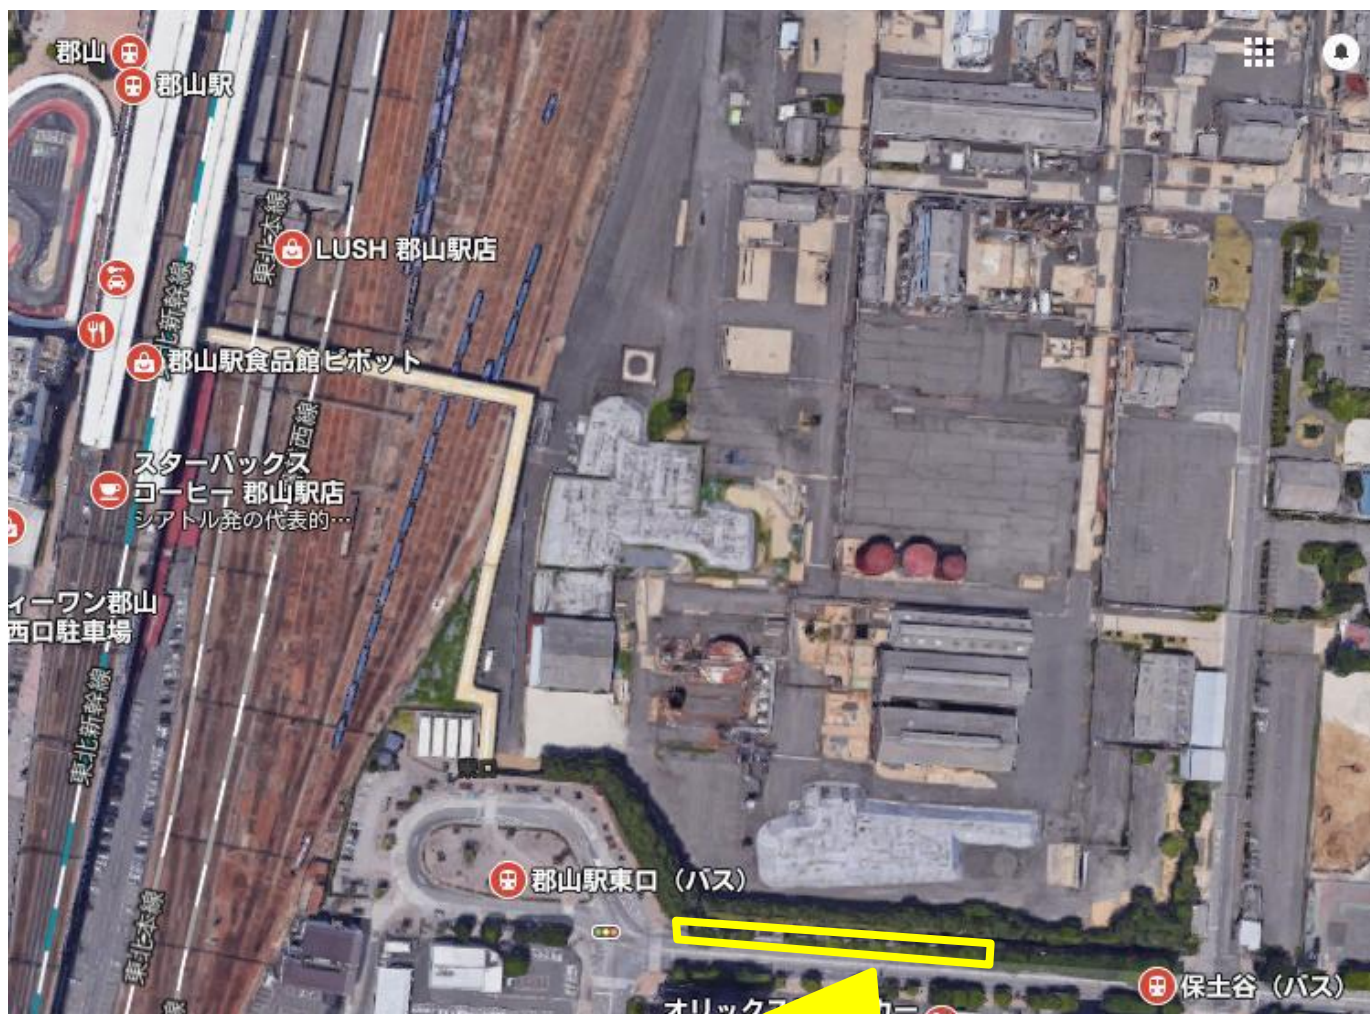

<往路の集合場所のご案内> 福島駅（西口広場 バスロータリー）

周辺マップ

**福島駅
西口広場
バスロータリー**

- | | | |
|-------|----|---------------|
| 5:30 | 集合 | (福島駅西口) |
| 6:00 | 出発 | (福島駅西口) |
| 6:30 | 集合 | (郡山駅東口) |
| 7:00 | 出発 | (郡山駅東口) |
| 8:00 | 休憩 | (那須高原SA) 10分間 |
| 10:10 | 休憩 | (蓮田SA) 10分間 |
| 11:30 | 到着 | (幕張メッセ) |

<往路の集合場所のご案内>

郡山駅（ホテル・アルファワン郡山駅東口の向かい側）

周辺マップ

郡山駅東口
ホテル・アルファワン郡山駅
東口の向かい側

- | | | |
|---------|----|-----------------|
| 5 : 30 | 集合 | (福島駅西口) |
| 6 : 00 | 出発 | (福島駅西口) |
| 6 : 30 | 集合 | (郡山駅東口) |
| 7 : 00 | 出発 | (郡山駅東口) |
| 8 : 00 | 休憩 | (那須高原 S A) 10分間 |
| 10 : 10 | 休憩 | (蓮田 S A) 10分間 |
| 11 : 30 | 到着 | (幕張メッセ) |