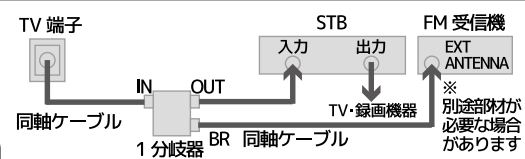

八戸市長選挙開票速報

放送日 10月31日(日)
1字放送にて八戸市長選挙の開票状況(八戸市選挙管理委員会の発表)を、第1回の発表(午後10時)から随時更新しお伝えします。

STBでFM放送を聞く方法

ケーブルテレビではFM放送を受信できます

1. FM放送周波数 ●76.5MHz BeFM ●77.1MHz RAB八戸FM
   ●77.7MHz IBC FM ●78.4MHz FM青森 ●79.0MHz FM岩手
   ●80.2MHz DIGITAL J-WAVE ●81.8MHz NHK-FM

なお 放送大学(79.6MHz)は、ラジオ以外にも
① STBでBS 531chに合わせる
※TV画面は静止画で音声のみ流れます。録画はできません。
② URL: <http://radiko.jp/>へアクセスすると聞くことができます。