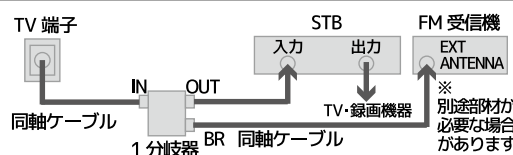

7月の番組

スマイル・キッズ
ハッピーようちえん

放送日時 毎週月曜日 11時・16時・19時・22時
毎週土曜日 10時30分・16時30分・21時30分
☆3日・5日・10日・12日…駒沢幼稚園 / 17日・19日・24日・26日…八戸学院幼稚園

STBでFM放送を聞く方法

ケーブルテレビではFM放送を受信できます

- FM 放送周波数 ●76.5MHz BeFM ●77.1MHz RAB 八戸 FM
●77.7MHz IBC FM ●78.4MHz FM 青森 ●79.0MHz FM 岩手
●80.2MHz DIGITAL J-WAVE ●81.8MHz NHK-FM

なお 放送大学 (79.6MHz) は、ラジオ以外にも
① STBでBS 531chに合わせる
※TV画面は静止画で音声のみ流れます。録画はできません。
② URL : <http://radiko.jp/>へアクセスすると聞くことができます。