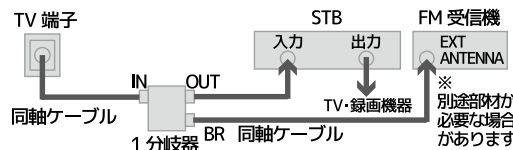

4月の特別番組

☆新一年生の小学校入学をお祝いし、
「スマイル・キッズ!」を二挙放送! 園児達の元気な姿を再びお届けします。
※放送幼稚園は4月のみで、ご了承ください。

放送日時
11日(日)・18日(日)・25日(日)
10時・11時・13時・18時・19時

入学式おめでとうスマイル・キッズ!
スマイル・キッズ!ハッピーようちえん総集編

☆東北フリーブレイズのホームゲーム・H.C. 栃木
日光アイスバックス戦を収録放送!
※試合が延期・中止の際は試合内容が変更になります。

放送日時
3日(土)13時・19時
4日(日)11時・18時
3月27日戦
3月28日戦

アジアリーグアイスホッケー
ジャパンカップ2020

STBでFM放送を聞く方法

ケーブルテレビではFM放送を受信できます

- FM放送周波数**
- 76.5MHz BeFM
 - 77.1MHz RAB 八戸 FM
 - 77.7MHz IBC FM
 - 78.4MHz FM青森
 - 79.0MHz FM岩手
 - 80.2MHz DIGITAL J-WAVE
 - 81.8MHz NHK-FM

なお 放送大学 (79.6MHz) は、ラジオ以外にも

① STBでBS 531chに合わせる
※TV画面は静止画で音声のみ流れます。録画はできません。

② URL: <http://radiko.jp/>へアクセスすると聞くことができます。