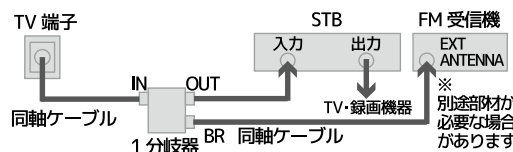

3月の特番

☆八戸えんぶりの過去の番組・懐かしい映像をお届けします。

○春告祭 八戸えんぶり
放送日 7日(日)・13日(土)・14日(日)・21日(日)・28日(日)
○幻想 お庭えんぶり
放送日 7日(日)・13日(土)・21日(日)・27日(土)

STBでFM放送を聞く方法

ケーブルテレビではFM放送を受信できます

- FM放送周波数 ●76.5MHz BeFM ●77.1MHz RAB 八戸 FM
●77.7MHz IBC FM ●78.4MHz FM青森 ●79.0MHz FM岩手
●80.2MHz DIGITAL J-WAVE ●81.8MHz NHK-FM

なお 放送大学 (79.6MHz) は、ラジオ以外にも
① STBでBS 531chに合わせる
※TV画面は静止画で音声のみ流れます。録画はできません。
② URL: <http://radiko.jp/>へアクセスすると聞くことができます。