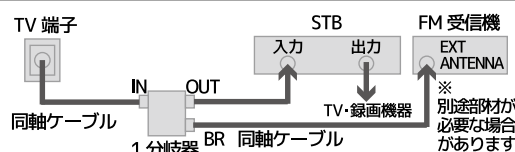

9月の番組

☆地元の住宅展示場をご紹介し、理想の住まいづくりに役立つ情報をお届けします。家を建てたい、リフォームしたいと考えている方は必見です!今回は「アイフルホーム八戸店」の展示場です。

放送日時 5日(土)・12日(土)・19日(土)・26日(土)
10時45分・16時45分・21時45分

おうち情報~住まいるナビ

☆基本的な操作を中心に分かりやすく説明するスマートフォン入門番組を、4回に分けてお届けします。

放送日時 3日(木)・10日(木)・17日(木)・24日(木)
12時30分・15時30分・18時30分・21時30分

はじめてのスマホ講座

STBでFM放送を聞く方法

ケーブルテレビではFM放送を受信できます

- FM放送周波数 ●76.5MHz BeFM ●77.1MHz RAB 八戸 FM
●77.7MHz IBC FM ●78.4MHz FM青森 ●79.0MHz FM岩手
●80.2MHz DIGITAL J-WAVE ●81.8MHz NHK-FM

なお 放送大学(79.6MHz)は、ラジオ以外にも

① STBでBS 531chに合わせる
※TV画面は静止画で音声のみ流れます。録画はできません。

② URL: <http://radiko.jp/>へアクセスすると聞くことができます。