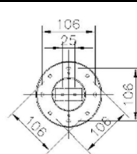

SZC004-6BN BK
577-094-4020
¥131,000

簡易取付型
約8~10畳用

- ・ランプ別売(E-17)×6
- ・幅φ610 高333 重5.2kg
- ・鋼/ 黒色メラミン塗装仕上
- ・クリアガラス
- ・白熱灯(40Wまで)使用可能
- ※発注対応 納期約3週間
- ・別売ランプ
  LED電球RAD-910L(506-097-0111)