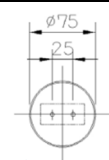

引掛シーリング取付
約4.5~6畳用

- ・ランプ別売(E-26)×3
- ・幅φ480 高250
- ・全長700~1150 重3.2kg
- ・鋼/ 黒色メラミン塗装仕上
- ・木/ ウォールナット材(オイル仕上)
- ※発注対応 納期約3週間
- ・別売ランプ
LEDボール球SWB-G253L(536-097-0025)

ランプ別売
577-094-4016
¥84,400

引掛シーリング取付

- ・ランプ別売(E-26)×1
- ・幅φ380 高250
- ・全長700~1240 重1.5kg
- ・鋼/ 黒色メラミン塗装仕上
- ・木/ ウォールナット材(オイル仕上)
- ※発注対応 納期約3週間
- ・別売ランプ
LEDボール球SWB-G253L(536-097-0025)