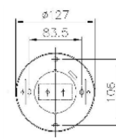

SZC002-6K WN
577-094-4008
¥146,000