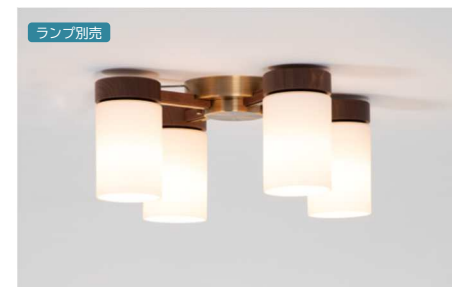

SZP004-1K WO
577-094-4012
¥26,200

ダクト取付専用

- ・ランプ別売(E-26)×1
- ・幅φ95 高170
- 全長1040 重0.8kg
- ・鋼/ 黒色メラミン塗装仕上
- ・木/ ウォールナット材(オイル仕上)
- ・乳白消しガラス
- ・白熱灯使用不可
- ※発注対応 納期約3週間
- ・別売ランプ
LED電球LDA8L-G/
60W/2(532-097-0082)

SZC003-4N WO
577-094-4011
¥102,000

簡易取付型
約4.5~6畳用

- ・ランプ別売(E-26)×4
- ・幅φ450 高185 重3.2kg
- ・鋼/ ホワイトブロンズメッキ仕上
- ・木/ ホワイトオーク材(オイル仕上)
- ・乳白消しガラス
- ・白熱灯使用不可
- ※発注対応 納期約3週間
- ・別売ランプ
LED電球LDA8L-G/60W/2(532-097-0082)