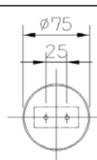

引掛シーリング取付
約4.5~6畳用

- ・ランプ別売(E-26)×3
- ・幅φ480 高250
- ・全長700~1150 重3.2kg
- ・鋼/ 黒色メラミン塗装仕上
- ・木/ ウォールナット材(オイル仕上)
- ※発注対応 納期約3週間
- ・別売ランプ
  LEDボール球SWB-G253L(536-097-0025)

ランプ別売
577-094-4017
¥84,400

引掛シーリング取付

- ・ランプ別売(E-26)×1
- ・幅φ380 高250
- ・全長700~1240 重1.5kg
- ・鋼/ 黒色メラミン塗装仕上
- ・木/ ウォールナット材(オイル仕上)
- ※発注対応 納期約3週間
- ・別売ランプ
  LEDボール球SWB-G253L(536-097-0025)