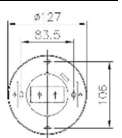

簡易取付型
約4.5~6畳用

- ・ランプ別売(E-26)×4
- ・幅φ450 高185 重3.2kg
- ・鋼/ 真鍮古味色メッキ仕上
- ・木/ ウォールナット材(オイル仕上)
- ・乳白消しガラス
- ・白熱灯使用不可
- ※発注対応 納期約3週間
- ・別売ランプ
  LED電球LDA8L-G/60W/2(532-097-0082)