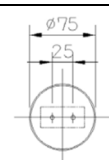

引掛シーリング取付
約4.5~6畳用

- ・ランプ別売(E-26)×3
- ・幅φ480 高250
- ・全長700~1150 重3.2kg
- ・鋼/ 黒色メラミン塗装仕上
- ・木/ ウォールナット材(オイル仕上)
- ※発注対応 納期約3週間
- ・別売ランプ
LEDボール球SWB-G253L(536-097-0025)

ランプ別売
577-094-4017
¥84,400

引掛シーリング取付

- ・ランプ別売(E-26)×1
- ・幅φ380 高250
- ・全長700~1240 重1.5kg
- ・鋼/ 黒色メラミン塗装仕上
- ・木/ ウォールナット材(オイル仕上)
- ※発注対応 納期約3週間
- ・別売ランプ
LEDボール球SWB-G253L(536-097-0025)