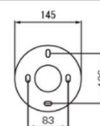

TOY-NABILA/1P
503-094-1706
¥84,000

引掛シーリング取付

- ・ランプ別売(G-9 ハロピン)×1
- ・幅φ160 高170 全長700~1500 重1.0kg
- ・鋼/ マットブラック
- ・真鍮/ 真鍮磨き仕上
- ・ダブル球状耐熱ガラス
- ・イタリア製
- ・白熱灯使用不可
- ・別売ランプ/ LED ハロピンG9 クリア2.1W(503-097-1703)