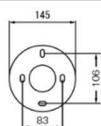

TOY-NABILA/10CH
503-094-1708
¥620,000

簡易取付型
約6~8畳用

- ・ランプ別売(G-9 ハロピン)×10
- ・幅1300 奥行590 高450 重4.5kg
- ・全長665/965/1265
- ・付属のパイプ組合わせて高さ調整可
- ・鋼/ マットブラック
- ・真鍮/ 真鍮磨き仕上
- ・ダブル球状耐熱ガラス
- ・イタリア製
- ・白熱灯使用不可
- ・別売ランプ/ LED ハロピンG9 クリア2.1W(503-097-1703)