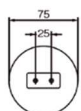

TOY-NABILA/1T
503-096-1710
¥74,000

- ・ランプ別売(G-9 ハロピン)×1
- ・幅φ160 高170
- ・鋼/ マットブラック
- ・真鍮/ 真鍮磨き仕上
- ・ダブル球状耐熱ガラス
- ・イタリア製
- ・中間スイッチ付
- ・白熱灯使用不可
- ・別売ランプ/ LED ハロピンG9 クリア2.1W(503-097-1703)