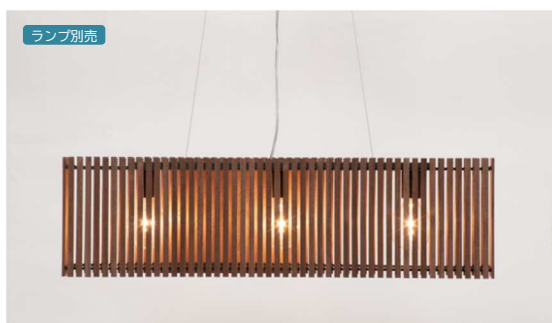

NEW IDC LIGHTING

LEGNO レグノ

天然木の素材感と美しい陰影

ウォールナットやホワイトオークの無垢材を贅沢に使用し、天然木の素材感を味わえるシリーズ。ナチュラルテイストからモダンまで幅広いインテリアと調和し、セードのスリットから漏れる光の美しい陰影が空間に豊かな表情を与えます。日本の熟練した職人によって金属部の形成や溶接、木部の削り出し、研磨、塗装に至るまで1点ずつ丁寧に製造されています。

ランプ別売
577-094-4000
¥135,000

簡易取付型
約4.5~6畳用

- ・ランプ別売(E-26)×3
- ・幅900 奥行150 高250 全長900~1300 重4.2
- ・鋼/ 黒色メラミン塗装仕上
- ・木/ ウォールナット材(オイル仕上)
- ※発注対応 納期約3週間
- ・別売ランプ
LEDボール球SWB-G253L(536-097-0025)

ランプ別売
577-094-4014
¥119,000