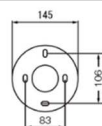

TOY-NABILA/9CH
503-094-1707
¥498,000

簡易取付型
約6畳用

- ・ランプ別売(G-9 ハロピン)×9
- ・幅φ650 高350 重4.0kg
- ・全長595/895/1195
- ・付属のパイプ組合わせて高さ調整可
- ・鋼/ マットブラック
- ・真鍮/ 真鍮磨き仕上
- ・ダブル球状耐熱ガラス
- ・イタリア製
- ・白熱灯使用不可
- ・別売ランプ/ LED ハロピンG9 クリア2.1W(503-097-1703)