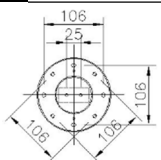

ランプ別売
577-094-4000
¥135,000

簡易取付型
約4.5~6畳用

- ・ランプ別売(E-26)×3
- ・幅900 奥行150 高250 全長900~1300 重4.2
- ・鋼/ 黒色メラミン塗装仕上
- ・木/ ウォールナット材(オイル仕上)
- ※発注対応 納期約3週間
- ・別売ランプ
LEDボール球SWB-G253L(536-097-0025)

ランプ別売
577-094-4014
¥119,000