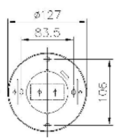

簡易取付型
約8~10畳用

- ・ランプ別売(E-26)×6
- ・幅φ580 高185 重4.5kg
- ・鋼/ 真鍮古味色メッキ仕上
- ・木/ ウォールナット材(オイル仕上)
- ・乳白消しガラス
- ・白熱灯使用不可
- ※発注対応 納期約3週間
- ・別売ランプ
  LEDボール球SWB-G253L(536-097-0025)

SZP004-1N WO
577-094-4013
¥26,200

ダクト取付専用

- ・ランプ別売(E-26)×1
- ・幅φ95 高170
- 全長1040 重0.8kg
- ・鋼/ 白色メラミン塗装仕上
- ・木/ ホワイトオーク材(オイル仕上)
- ・乳白消しガラス
- ・白熱灯使用不可
- ※発注対応 納期約3週間
- ・別売ランプ
  LED電球LDA8L-G/
  60W/2(532-097-0082)