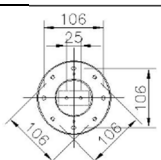

ランプ別売
577-094-4000
¥135,000

簡易取付型
約4.5~6畳用

- ・ランプ別売(E-26)×3
- ・幅900 奥行150 高250 全長900~1300 重4.2
- ・鋼/ 黒色メラミン塗装仕上
- ・木/ ウォールナット材(オイル仕上)
- ※発注対応 納期約3週間
- ・別売ランプ
LEDボール球SWB-G253L(536-097-0025)

ランプ別売
577-094-4014
¥119,000

引掛シーリング取付
約4.5~6畳用

- ・ランプ別売(E-26)×3
- ・幅φ480 高250
- ・全長700~1150 重3.2kg
- ・鋼/ 黒色メラミン塗装仕上
- ・木/ ウォールナット材(オイル仕上)
- ※発注対応 納期約3週間
- ・別売ランプ
LEDボール球SWB-G253L(536-097-0025)

ランプ別売
577-094-4016
¥84,400

引掛シーリング取付

- ・ランプ別売(E-26)×1
- ・幅φ380 高250
- ・全長700~1240 重1.5kg
- ・鋼/ 黒色メラミン塗装仕上
- ・木/ ウォールナット材(オイル仕上)
- ※発注対応 納期約3週間
- ・別売ランプ
LEDボール球SWB-G253L(536-097-0025)

ランプ別売
577-094-4001
¥135,000

簡易取付型
約4.5~6畳用

- ・ランプ別売(E-26)×3
- ・幅900 奥行150 高250 全長900~1300 重4.2
- ・鋼/ 黒色メラミン塗装仕上
- ・木/ ウォールナット材(オイル仕上)
- ※発注対応 納期約3週間
- ・別売ランプ
LEDボール球SWB-G253L(536-097-0025)

ランプ別売
577-094-4015
¥119,000