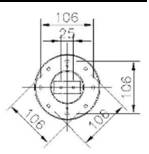

NEW IDC LIGHTING

BOSCO ボスコ

天然木の温もり感じる ベーシックデザイン

オーソドックスなデザインながら、素材にこだわったボスコシリーズ。オイル仕上げの無垢材と存在感のある金属パーツを組み合わせ、どの角度から見ても美しいシャンデリアです。

簡易取付型
約8~10畳用

- ・ランプ別売(E-26)×6
- ・幅φ580 高185 重4.5kg
- ・鋼/ ホワイトブロンズメッキ仕上
- ・木/ ホワイトオーク材(オイル仕上)
- ・乳白消しガラス
- ・白熱灯使用不可
- ※発注対応 納期約3週間
- ・別売ランプ
  LED電球LDA8L-G/60W/2(532-097-0082)

簡易取付型
約8~10畳用

- ・ランプ別売(E-26)×6
- ・幅φ580 高185 重4.5kg
- ・鋼/ 真鍮古味色メッキ仕上
- ・木/ ウォールナット材(オイル仕上)
- ・乳白消しガラス
- ・白熱灯使用不可
- ※発注対応 納期約3週間
- ・別売ランプ
  LEDボール球SWB-G253L(536-097-0025)

ダクト取付専用

- ・ランプ別売(E-26)×1
- ・幅φ95 高170
- 全長1040 重0.8kg
- ・鋼/ 白色メラミン塗装仕上
- ・木/ ホワイトオーク材(オイル仕上)
- ・乳白消しガラス
- ・白熱灯使用不可
- ※発注対応 納期約3週間
- ・別売ランプ
  LED電球LDA8L-G/
  60W/2(532-097-0082)

ダクト取付専用

- ・ランプ別売(E-26)×1
- ・幅φ95 高170
- 全長1040 重0.8kg
- ・鋼/ 黒色メラミン塗装仕上
- ・木/ ウォールナット材(オイル仕上)
- ・乳白消しガラス
- ・白熱灯使用不可
- ※発注対応 納期約3週間
- ・別売ランプ
  LED電球LDA8L-G/
  60W/2(532-097-0082)

簡易取付型
約4.5~6畳用

- ・ランプ別売(E-26)×4
- ・幅φ450 高185 重3.2kg
- ・鋼/ ホワイトブロンズメッキ仕上
- ・木/ ホワイトオーク材(オイル仕上)
- ・乳白消しガラス
- ・白熱灯使用不可
- ※発注対応 納期約3週間
- ・別売ランプ
  LED電球LDA8L-G/60W/2(532-097-0082)

簡易取付型
約4.5~6畳用

- ・ランプ別売(E-26)×4
- ・幅φ450 高185 重3.2kg
- ・鋼/ 真鍮古味色メッキ仕上
- ・木/ ウォールナット材(オイル仕上)
- ・乳白消しガラス
- ・白熱灯使用不可
- ※発注対応 納期約3週間
- ・別売ランプ
  LED電球LDA8L-G/60W/2(532-097-0082)

Foresta フォレスト

曲線美が際立つ モダンシャンデリア

空中に浮遊しているようなデザインが特徴のフォレストシリーズ。熟練した職人によって形成された美しい金属アームとクリアガラスのきらめきが上質で心地よい空間を演出します。

簡易取付型
約8~10畳用

- ・ランプ別売(E-17)×6
- ・幅φ610 高333 重5.2kg
- ・鋼/ 真鍮古味色メッキ仕上
- ・クリアガラス
- ・白熱灯(40Wまで)使用可能
- ※発注対応 納期約3週間
- ・別売ランプ
  LED電球RAD-910L(506-097-0111)

簡易取付型
約8~10畳用

- ・ランプ別売(E-17)×6
- ・幅φ610 高333 重5.2kg
- ・鋼/ 黒色メラミン塗装仕上
- ・クリアガラス
- ・白熱灯(40Wまで)使用可能
- ※発注対応 納期約3週間
- ・別売ランプ
  LED電球RAD-910L(506-097-0111)