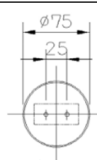

ランプ別売
577-094-4016
¥84,400

引掛シーリング取付

- ・ランプ別売(E-26)×1
- ・幅φ380 高250
- ・全長700~1240 重1.5kg
- ・鋼/ 黒色メラミン塗装仕上
- ・木/ ウォールナット材(オイル仕上)
- ※発注対応 納期約3週間
- ・別売ランプ
  LEDボール球SWB-G253L(536-097-0025)