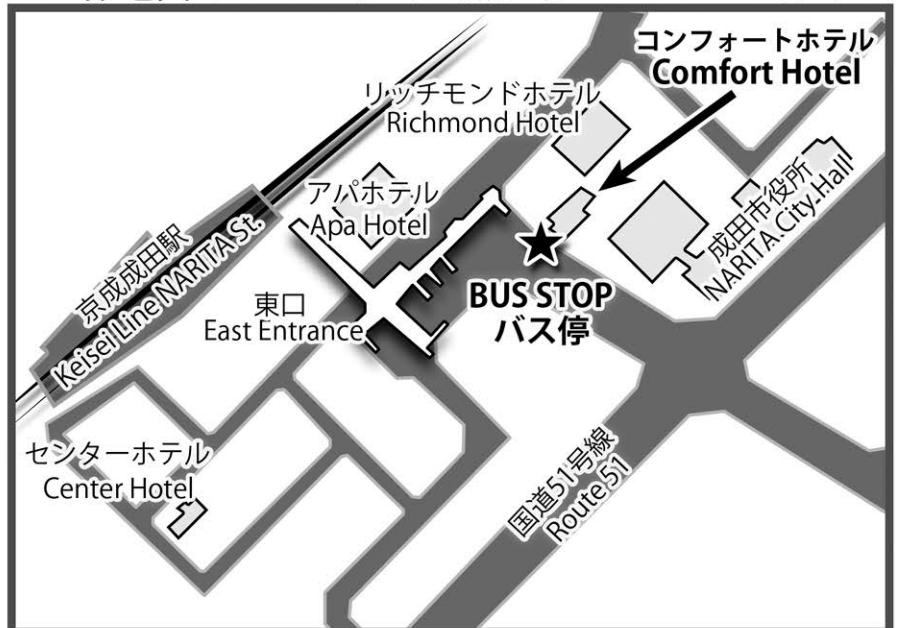

#### Departure from Hilton Hotel

ヒルトン成田 発

2/ 14 : 7:00AM, 7:30AM  
2/ 17 :

#### Departure from Comfort Hotel

コンフォートホテル前 発  
(see the map right 右記地図参照)

2/ 14 : 6:30AM, 7:00AM, 7:30AM  
2/ 17 :

\*punctuality requested ※時間厳守

### BUS STOP MAP (from Comfort Hotel\*same as for SOGO Auction) バス停地図 (コンフォートホテル前発\*相互オークションに同じ)