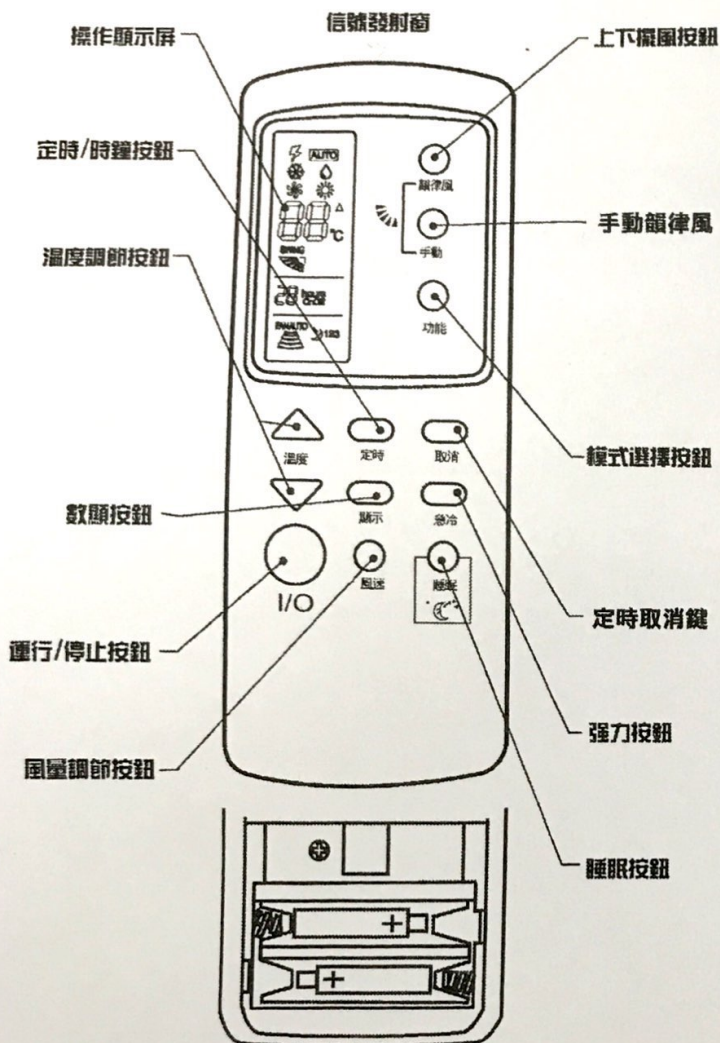

# 遙控器

## ⚠ 注意：

遙控器有以上兩種樣式，具體請以所購買的為準。

以上遙控器為通用型遙控器，包含的功能按鈕很多，所以具體功能請以空調器所具有的功能為準。

單冷機型沒有制熱模式，祇有電加熱機型遙控器上的電熱按鈕才有效。

若遙控器發生死機現象，請把電池拆出再重新裝上，即可重新進入正常使用狀態。

若遙控器長期不使用請將電池拆出。