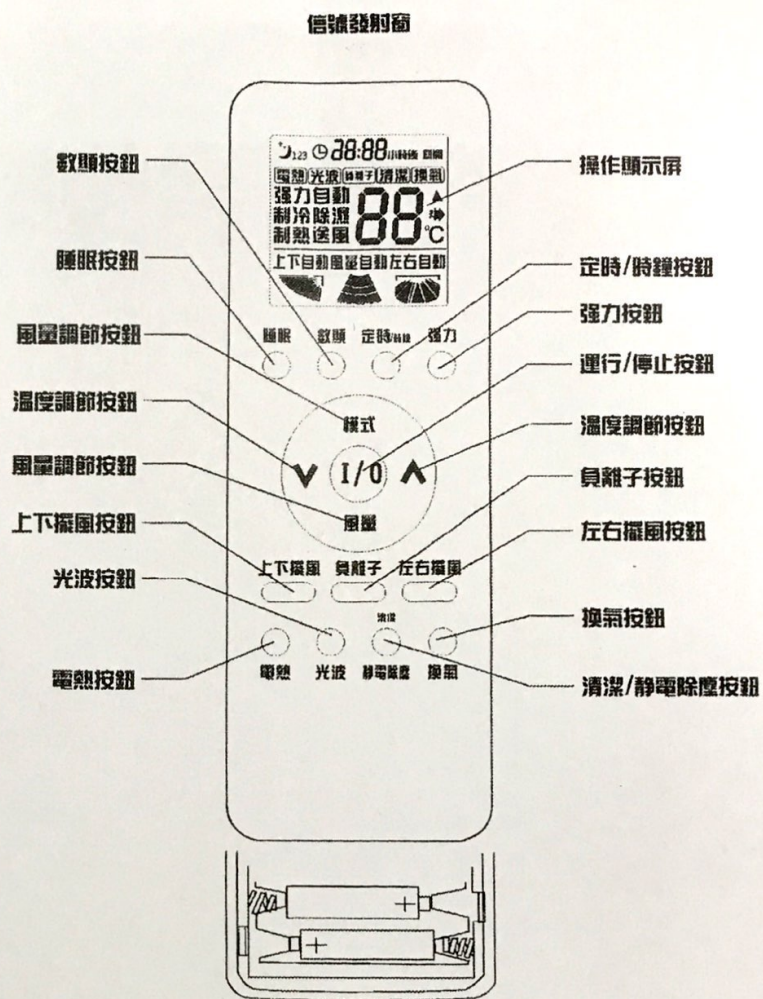

## ⚠ 注意：

遙控器有以上兩種樣式，具體請以所購買的為準。

以上遙控器為通用型遙控器，包含的功能按鈕很多，所以具體功能請以空調器所具有的功能為準。

單冷機型沒有制熱模式，祇有電加熱機型遙控器上的電熱按鈕才有效。

若遙控器發生死機現象，請把電池拆出再重新裝上，即可重新進入正常使用狀態。

若遙控器長期不使用請將電池拆出。