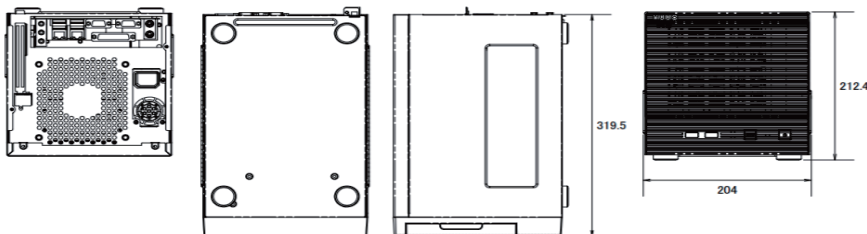

## ◆ 產品尺寸圖

## ◆ 產品規格

Model	NSVT904
CPU	Intel Celeron J1900
RAM	2GB x 2 (Dual Channel)
Type	Tower
最大攝影機license數	每個伺服器可連接64 CH
License Type	Professional / Enterprise / Ultimate / Metadata channel
作業系統	Linux based
壓縮模式	H.265, H.264, MPEG4, MJPEG, MxPEG
錄影能力	250 Mbps (MAX) ; 150 Mbps (OPTIMAL)
可移動硬碟托盤	4 x SATA II
支援硬碟	16TB per drive (最多4個)
RAID	Software RAID 0, 1, 5, 6, 10 Support
外部儲存	DAS, iSCSI, NFS ( <a href="http://support.nuvo.com">http://support.nuvo.com</a> for details)
外部端口	2x USB 2.0(for mouse or UPS) ; 1x USB 3.0 ; 1x eSATA (for DAS) ; 1x VGA ; 1x HDMI
以太網端口	2 x Gigabit Port, RJ45
語言	捷克文, 中文 (簡體), 中文 (繁體), 英語, 芬蘭語, 法語, 德國, 義大利文, 日文, 韓文, 波蘭文, 葡萄牙文 (巴西), 俄文, 西班牙文, 瑞典文, 泰文, 土耳其文
電壓	100-240V
能量消耗	Full loading: 50W Max: 250W
溫度	0°C ~ 30°C / 32°F ~ 86°F
濕度	5% ~ 95%
尺寸	212.4 x 204 x 319.5 mm
重量 (不包含硬碟)	5.3 kg (11.7 lbs)