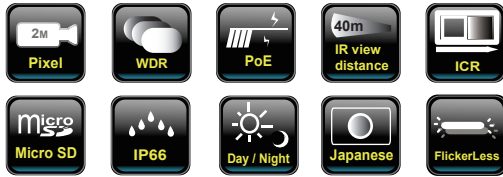

2メガピクセルPoE対応防水暗視 弾丸型バリフォーカルネットワークカメラ

◆ 主な特長

- └ 1/2.8インチ Sony Starvis CMOSセンサー
- └ 1920x1080@30コマ / H.265、H.264とMJPEG三つの圧縮方式
- └ Micro SD メモリーカードスロットを搭載
- └ Smart Stream機能搭載
- └ Ture-WDR機能搭載
- └ iPhone / iPad / Androidスマートフォン対応
- └ PoE受電 (Power Over Ethernet)機能搭載

◆ 仕様

型式	NIPB-2065BM
イメージセンサー	1/2.8インチ Sony Starvis CMOSセンサー
解像度	1920(H)x1080(V)
映像圧縮方式	H.265 / H.264 / MJPEG
フレームレート	1920x1080@30フレーム；1280x720@30フレーム； 640x360@30フレーム；320x240@30フレーム
レンズ	f2.8-12mm/F1.4
撮影範囲	34.95~99.94° (水平) / 19.13~53.13° (垂直)
S/N比	65dB
赤外線LED	ハイパワーLED x 5
赤外線照射距離	40m
被写体最低照度	カラー: 0.003 Lux(AGC ON), モノクロ: 0.001 Lux(AGC ON)
電子シャッター	自動; 1/30~1/10000秒
ICR機能	有り
デイナイト機能	有り
WDR機能	有り
フリッカレス機能	有り
自動ホワイトバランス	有り
ノイズリダクション機能	3D/2D
アナログ映像出力	無し
オーディオ	入力×1(3.5mmジャック(LINE IN))、出力×1(3.5mmジャック(LINE OUT)) 音声圧縮方式: G.711、G.726
最大リモートログイン数	10
アラーム	入力 x 1/出力 x 1
イーサネット	10/100M オートネゴシエーション
ネットワークプロトコル	IPv6, IPv4, HTTP, HTTPS, SNMP, SSL, TLS, DNS, ICMP, IGMP, ARP, SNTP, QoS/DSCP, CoS, IEEE 802.1X, RTSP/RTP/RTCP, TCP/IP, UDP, SMTP, FTP, PPPoE, DHCP, DDNS, NTP, UPnP, SAMBA, Bonjour, Onvif profile S/G/T
Wi-Fi	無し
推奨ブラウザ	Internet Explorer 11.0以上
オンボードストレージ	Micro SD カードスロット
防水性能	IP66
耐衝撃性能	IK10
言語	日本語 / 英語 / 中国語(繁体)
電源	PoE / DC12V
消費電力	PoE: 6.2W(IR ON) / DC12V: 5.5W(IR ON)
消費電流	DC12V: 0.46A
動作可能温度範囲	-20°C ~ 60°C(IR OFF)
動作可能湿度範囲	90%
寸法	77.4(奥行き) x 172(高さ) mm
重量	1100g