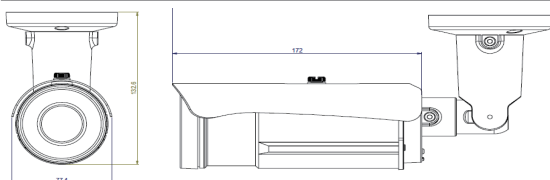

2メガピクセルPoE対応防水暗視 弾丸型バリフォーカルネットワークカメラ

◆ 主な特長

- └ 1/2.8インチ Sony Starvis CMOSセンサー
- └ 1920x1080@30コマ / H.265、H.264とMJPEG三つの圧縮方式
- └ Micro SD メモリーカードスロットを搭載
- └ Smart Stream機能搭載
- └ Ture-WDR機能搭載
- └ iPhone / iPad / Androidスマートフォン対応
- └ PoE受電 (Power Over Ethernet)機能搭載

◆ 仕様

型式	NIPB-2065BM
イメージセンサー	1/2.8インチ Sony Starvis CMOSセンサー
解像度	1920(H)x1080(V)
映像圧縮方式	H.265 / H.264 / MJPEG
フレームレート	1920x1080@30フレーム；1280x720@30フレーム； 640x360@30フレーム；320x240@30フレーム
レンズ	f2.8-12mm/F1.4
撮影範囲	34.95~99.94° (水平) / 19.13~53.13° (垂直)
S/N比	65dB
赤外線LED	ハイパワーLED x 5
赤外線照射距離	40m
被写体最低照度	カラー: 0.003 Lux(AGC ON), モノクロ: 0.001 Lux(AGC ON)
電子シャッター	自動; 1/30~1/10000秒
ICR機能	有り
デイナイト機能	有り
WDR機能	有り
フリッカレス機能	有り
自動ホワイトバランス	有り
ノイズリダクション機能	3D/2D
アナログ映像出力	無し
オーディオ	入力×1(3.5mmジャック(LINE IN))、出力×1(3.5mmジャック(LINE OUT)) 音声圧縮方式: G.711、G.726
最大リモートログイン数	10
アラーム	入力 x 1/出力 x 1
イーサネット	10/100M オートネゴシエーション
ネットワークプロトコル	IPv6, IPv4, HTTP, HTTPS, SNMP, SSL, TLS, DNS, ICMP, IGMP, ARP, SNTP, QoS/DSCP, CoS, IEEE 802.1X, RTSP/RTP/RTCP, TCP/IP, UDP, SMTP, FTP, PPPoE, DHCP, DDNS, NTP, UPnP, SAMBA, Bonjour, Onvif profile S/G/T
Wi-Fi	無し
推奨ブラウザ	Internet Explorer 11.0以上
オンボードストレージ	Micro SD カードスロット
防水性能	IP66
耐衝撃性能	IK10
言語	日本語 / 英語 / 中国語(繁体)
電源	PoE / DC12V
消費電力	PoE: 6.2W(IR ON) / DC12V: 5.5W(IR ON)
消費電流	DC12V: 0.46A
動作可能温度範囲	-20°C ~ 60°C(IR OFF)
動作可能湿度範囲	90%
寸法	77.4(奥行き) x 172(高さ) mm
重量	1100g

◆ 寸法図

■ 製品の仕様は予告なく変更される場合があります。