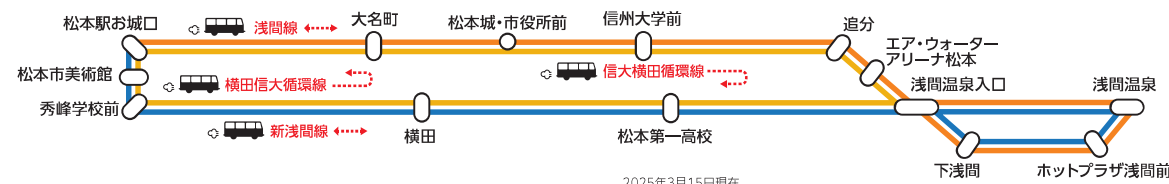

松本駅バスターミナル発着

信大横田循環線

(松本→信州大学→エア・ウォーターアリーナ松本→松本第一高校→松本)

横田信大循環線(逆方向循環)もあります。夏期特別期間(8/11-8/16)と年末年始期間(12/29-12/31、1/2-1/3)は土休日ダイヤで運行します。1/1は運休です。記載した時刻は通過予定時刻です。道路事情等により遅れる場合があります。★キッセイ文化ホール(長野県松本文化会館)へお越しの方は「エア・ウォーターアリーナ松本」または「本湯」をご利用ください。★松本市野球場(セキスイハイム松本スタジアム)へお越しの方は「松本第一高校」をご利用ください。

130 松本→信州大学→エア・ウォーターアリーナ松本→松本第一高校→松本

平日用

平日用

Table with 32 columns and 32 rows showing departure times for route 130. Includes station names like 松本駅前城口, 国本府町, 大名町, etc.

平日用

Table with 32 columns and 32 rows showing arrival times for route 130. Includes station names like 松本駅前城口, 国本府町, 大名町, etc.

松本駅バスターミナル発着

(松本→信州大学→エア・ウォーターアリーナ松本→松本第一高校→松本)

平日用