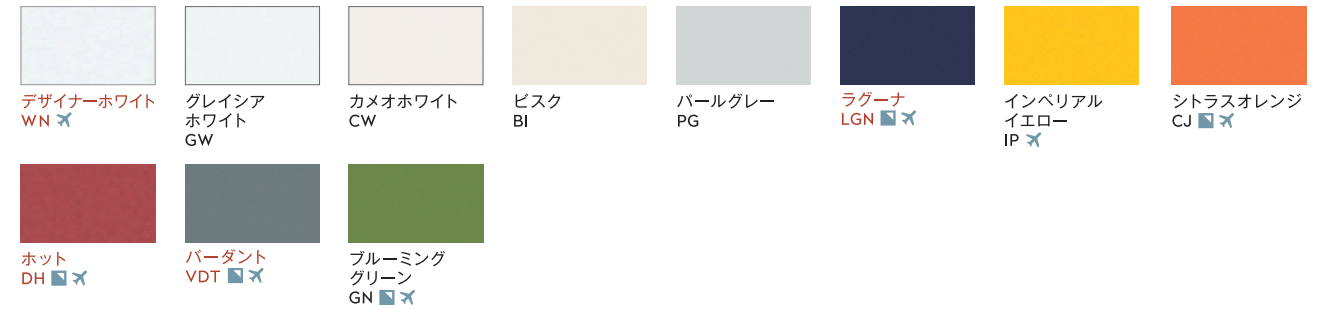

カラー一覧

スタンダードカラー (国内在庫品)

■ 濃色系コーリアン* ❌ 輸入品 赤文字は新色です。
 ■ 濃色系コーリアン*は水シミ、手油、キズなどが他の色に比べて目立ちます。特性をご理解された上でご使用ください。
 ❌ 輸入品は在庫と納期を必ずお確かめください。万が一在庫がない場合は納入までに約3~4ヶ月かかる場合があります。同シリーズ内でも価格が異なる場合があります。

Prima プリマ

DuPont™ Private Collection デュポン™プライベートコレクション

Linear リニア

Terrazzo テラッツォ

Magna マグナ*

Montana モンタナ

Sierra シエラ*

Ice アイス

Venaro ベナロ*

Deep ディープ

※ 艶出し加工した後撮影しております。なお、艶出し加工費は別途となります。

Resilience Technology™ レジリエンス・テクノロジー™

Solid ソリッド

オプションカラー (国内非在庫品)

オプションカラーは全て輸入品です。納入までに長くて3~4ヶ月かかる場合があります。パレット(12シート入り)単位での取り扱いになります。ボーン(厚さ6mmのみ)パレット(16シート入り)となります。