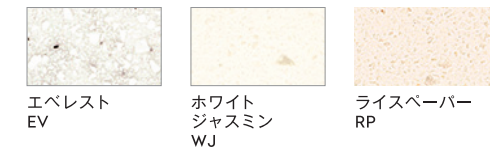

カラー一覧

スタンダードカラー (国内在庫品)

■ 濃色系コーリアン* ❌ 輸入品 赤文字は新色です。
 ■ 濃色系コーリアン*は水シミ、手油、キズなどが他の色に比べて目立ちます。特性をご理解された上でご使用ください。
 ❌ 輸入品は在庫と納期を必ずお確かめください。万が一在庫がない場合は納入までに約3~4ヶ月かかる場合があります。同シリーズ内でも価格が異なる場合があります。

Prima プリマ

DuPont™ Private Collection デュポン™プライベートコレクション

Linear リニア

Terrazzo テラッツォ

Magna マグナ*

Montana モンタナ

Sierra シエラ*

Ice アイス

Venaro ベナロ*

Deep ディープ

※ 艶出し加工した後撮影しております。なお、艶出し加工費は別途となります。

Resilience Technology™ レジリエンス・テクノロジー™

Solid ソリッド

オプションカラー (国内非在庫品)

オプションカラーは全て輸入品です。納入までに長くて3~4ヶ月かかる場合があります。パレット(12シート入り)単位での取り扱いになります。ボーン(厚さ6mmのみ)パレット(16シート入り)となります。