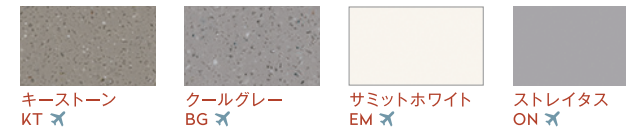

Linear リニア

Terrazzo テラッツォ

Magna マグナ*

Montana モンタナ

Sierra シエラ*

Ice アイス

Venaro ベナロ*

Deep ディープ

※ 艶出し加工した後撮影しております。なお、艶出し加工費は別途となります。

Resilience Technology™ レジリエンス・テクノロジー™

Solid ソリッド

オプションカラー (国内非在庫品)

オプションカラーは全て輸入品です。納入までに長くて3~4ヶ月かかる場合があります。パレット(12シート入り)単位での取り扱いになります。ボーン(厚さ6mmのみ)パレット(16シート入り)となります。