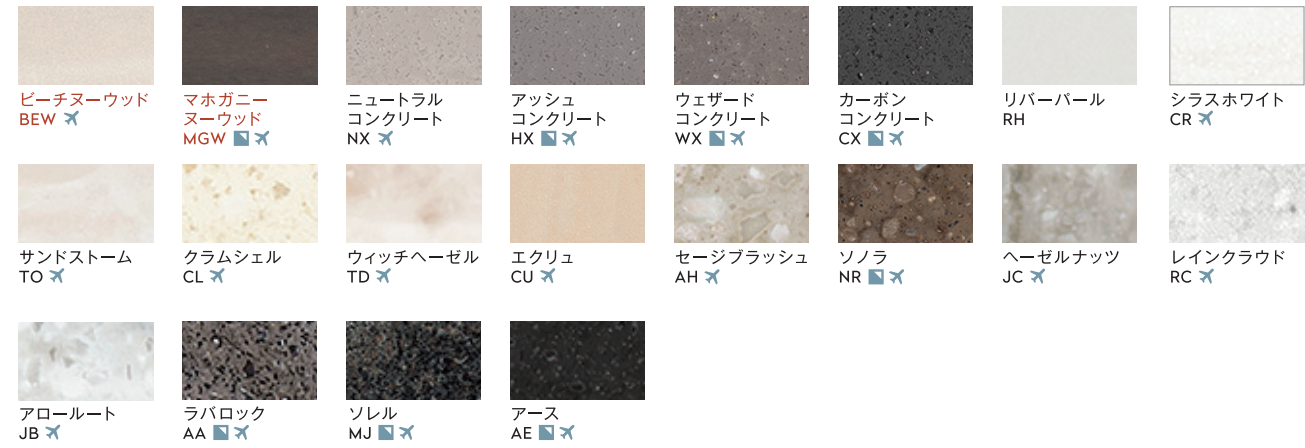

カラー一覧

スタンダードカラー (国内在庫品)

■ 濃色系コーリアン* ❌ 輸入品 赤文字は新色です。
 ■ 濃色系コーリアン*は水シミ、手油、キズなどが他の色に比べて目立ちます。特性をご理解された上でご使用ください。
 ❌ 輸入品は在庫と納期を必ずお確かめください。万が一在庫がない場合は納入までに約3~4ヶ月かかる場合があります。同シリーズ内でも価格が異なる場合があります。

Prima プリマ

DuPont™ Private Collection デュポン™プライベートコレクション

Linear リニア

Terrazzo テラッツォ

Magna マグナ*

Montana モンタナ

Sierra シエラ*

Ice アイス

Venaro ベナロ*

Deep ディープ

※ 艶出し加工した後撮影しております。なお、艶出し加工費は別途となります。

Resilience Technology™ レジリエンス・テクノロジー™

Solid ソリッド

オプションカラー (国内非在庫品)

オプションカラーは全て輸入品です。納入までに長くて3~4ヶ月かかる場合があります。パレット(12シート入り)単位での取り扱いになります。ボーン(厚さ6mmのみ)パレット(16シート入り)となります。