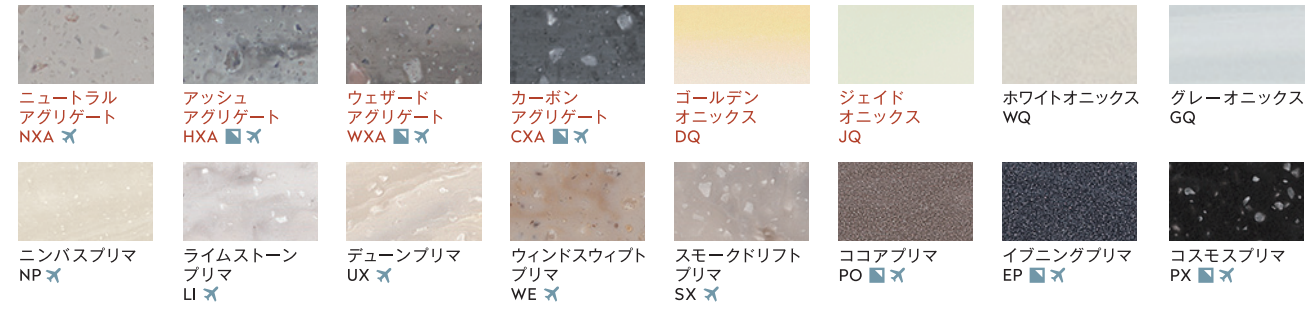

カラー一覧

スタンダードカラー (国内在庫品)

■ 濃色系コーリアン* ❌ 輸入品 赤文字は新色です。
 ■ 濃色系コーリアン*は水シミ、手油、キズなどが他の色に比べて目立ちます。特性をご理解された上でご使用ください。
 ❌ 輸入品は在庫と納期を必ずお確かめください。万が一在庫がない場合は納入までに約3~4ヶ月かかる場合があります。同シリーズ内でも価格が異なる場合があります。

Prima プリマ

DuPont™ Private Collection デュポン™プライベートコレクション

Linear リニア

Terrazzo テラッツォ

Magna マグナ*

Montana モンタナ

Sierra シエラ*

Ice アイス

Venaro ベナロ*

Deep ディープ

※ 艶出し加工した後撮影しております。なお、艶出し加工費は別途となります。

Resilience Technology™ レジリエンス・テクノロジー™

Solid ソリッド

オプションカラー (国内非在庫品)

オプションカラーは全て輸入品です。納入までに長くて3~4ヶ月かかる場合があります。パレット(12シート入り)単位での取り扱いになります。ボーン(厚さ6mmのみ)パレット(16シート入り)となります。