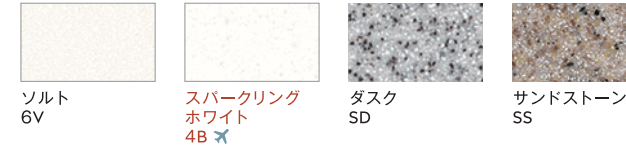

カラー一覧

スタンダードカラー (国内在庫品)

■ 濃色系コーリアン* ❌ 輸入品 赤文字は新色です。
 ■ 濃色系コーリアン*は水シミ、手油、キズなどが他の色に比べて目立ちます。特性をご理解された上でご使用ください。
 ❌ 輸入品は在庫と納期を必ずお確かめください。万が一在庫がない場合は納入までに約3~4ヶ月かかる場合があります。同シリーズ内でも価格が異なる場合があります。

Prima プリマ

DuPont™ Private Collection デュポン™プライベートコレクション

Linear リニア

Terrazzo テラッツォ

Magna マグナ*

Montana モンタナ

Sierra シエラ*

Ice アイス

Venaro ベナロ*

Deep ディープ

※ 艶出し加工した後撮影しております。なお、艶出し加工費は別途となります。

Resilience Technology™ レジリエンス・テクノロジー™

Solid ソリッド

オプションカラー (国内非在庫品)

オプションカラーは全て輸入品です。納入までに長くて3~4ヶ月かかる場合があります。パレット(12シート入り)単位での取り扱いになります。ボーン(厚さ6mmのみ)パレット(16シート入り)となります。