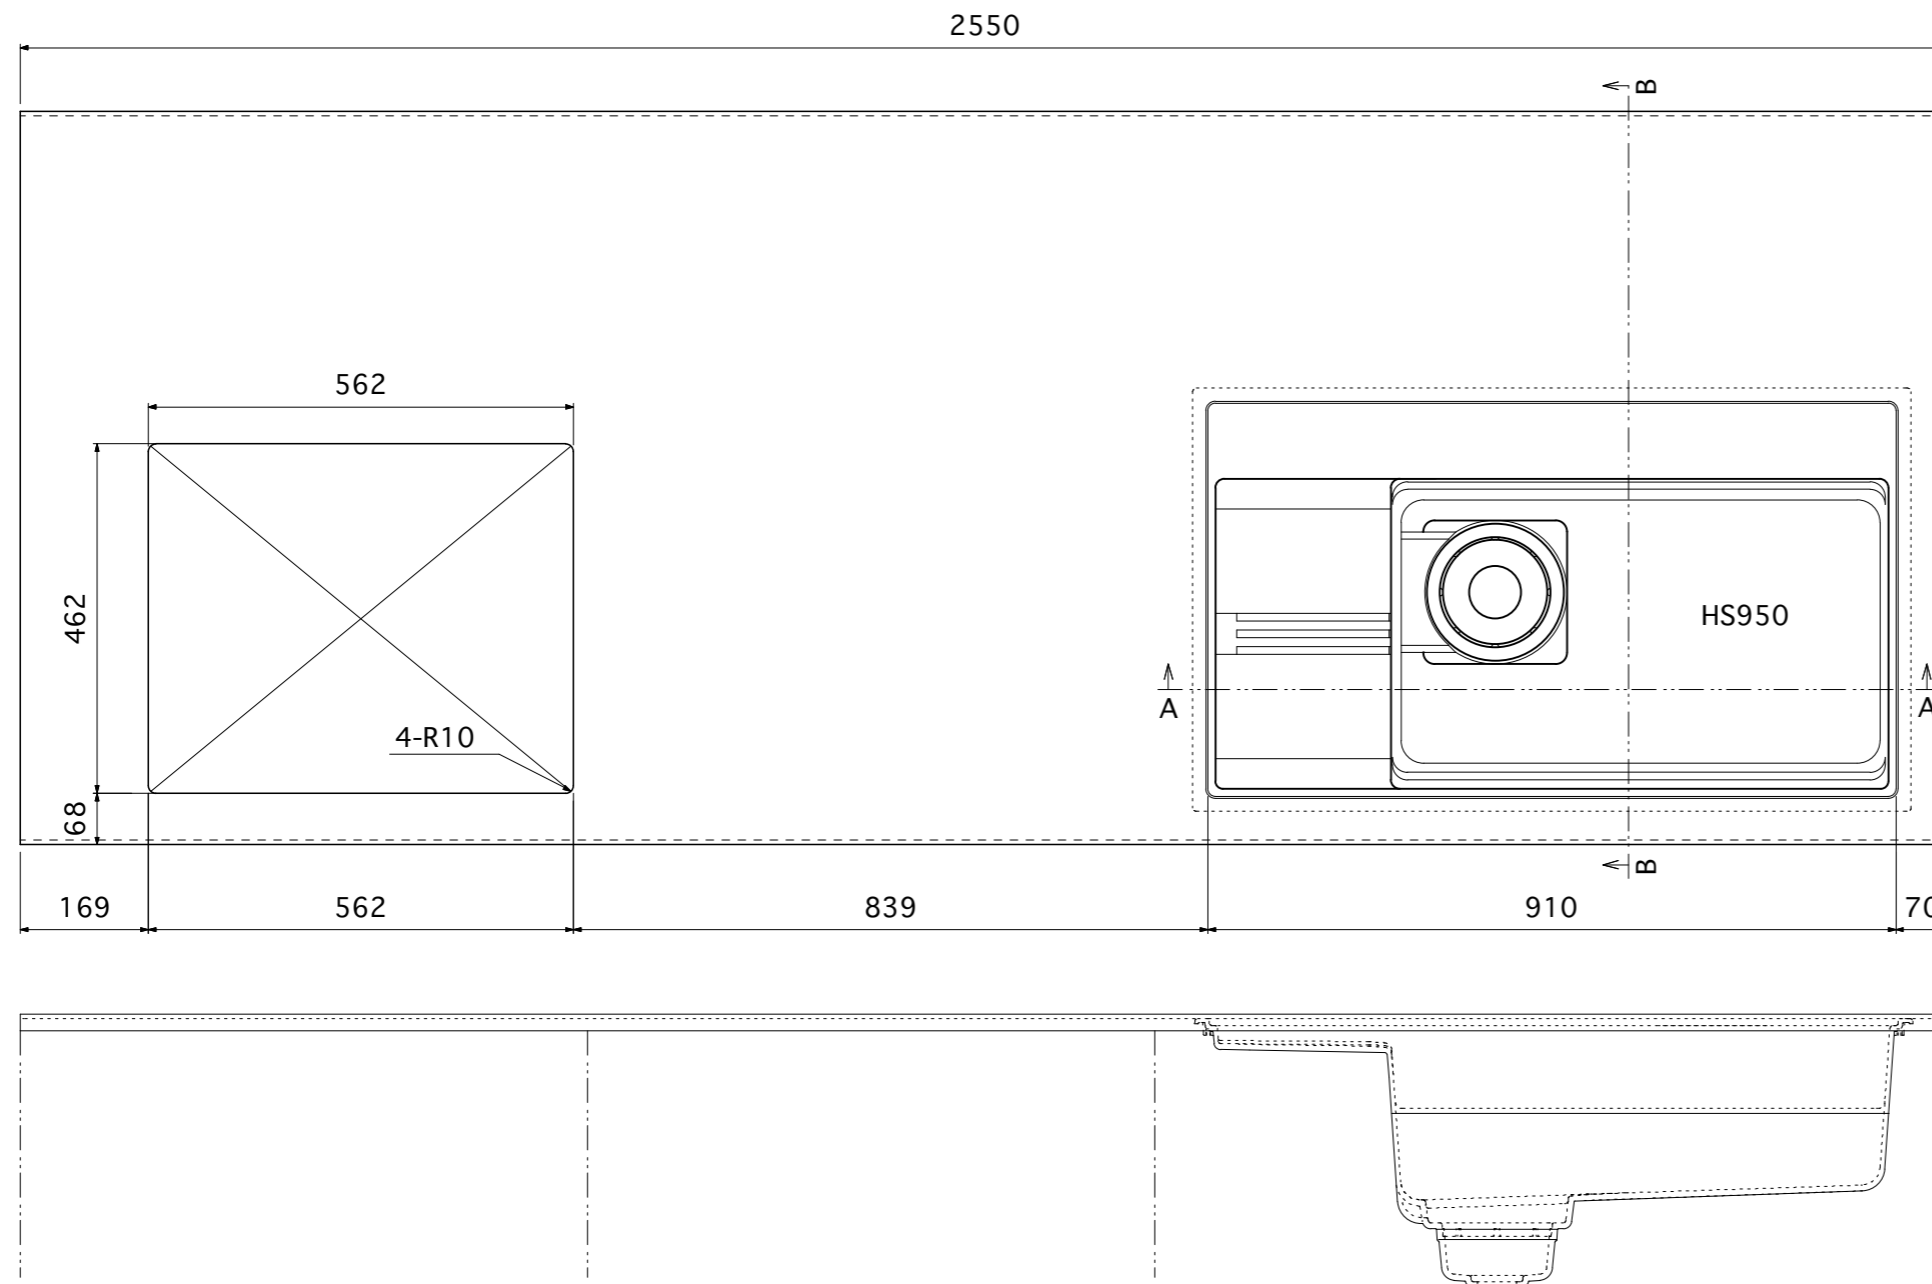

ご購入は E:kitchen <https://www.e-kitchen.biz/> ^

TITLE	HS950シンクD970(L)取付図
SCALE	1/2, 1/10
DRAWING NUMBER	FA-HS950-18010017

ご購入は E:kitchen <https://www.e-kitchen.biz/> ^

TITLE	HS950シンクD970(R)取付図
SCALE	1/2, 1/10
DRAWING NUMBER	FA-HS950-18010018