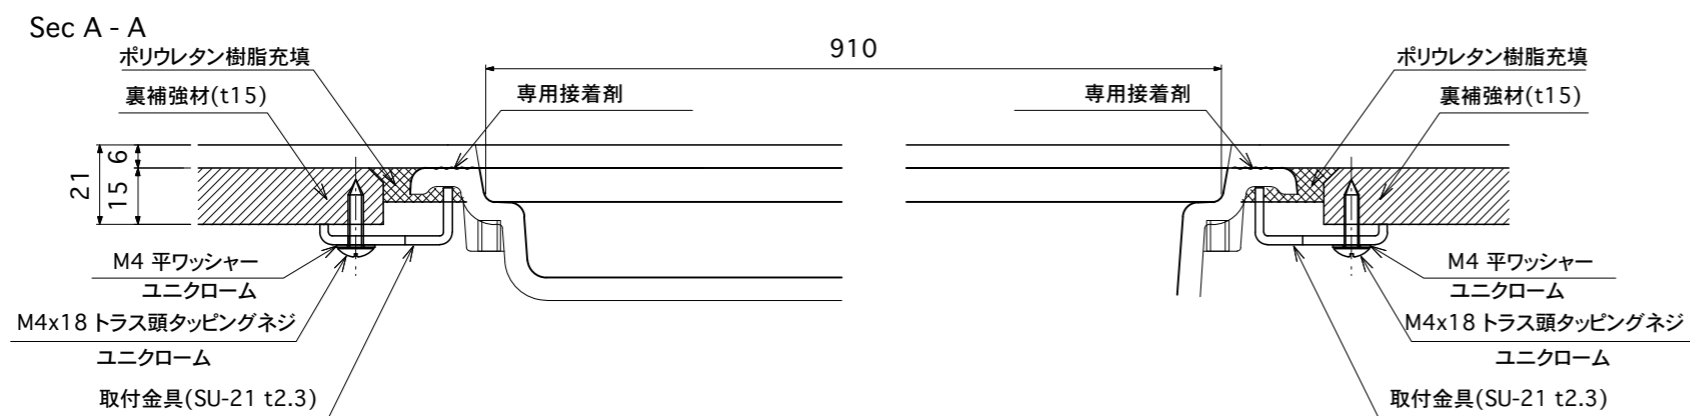

ご購入は E:kitchen <https://www.e-kitchen.biz/> ^

TITLE	HS950シンクD970(L)取付図
SCALE	1/2, 1/10
DRAWING NUMBER	FA-HS950-18010017

ご購入は E:kitchen <https://www.e-kitchen.biz/> ^

TITLE	HS950シンクD970(R)取付図
SCALE	1/2, 1/10
DRAWING NUMBER	FA-HS950-18010018