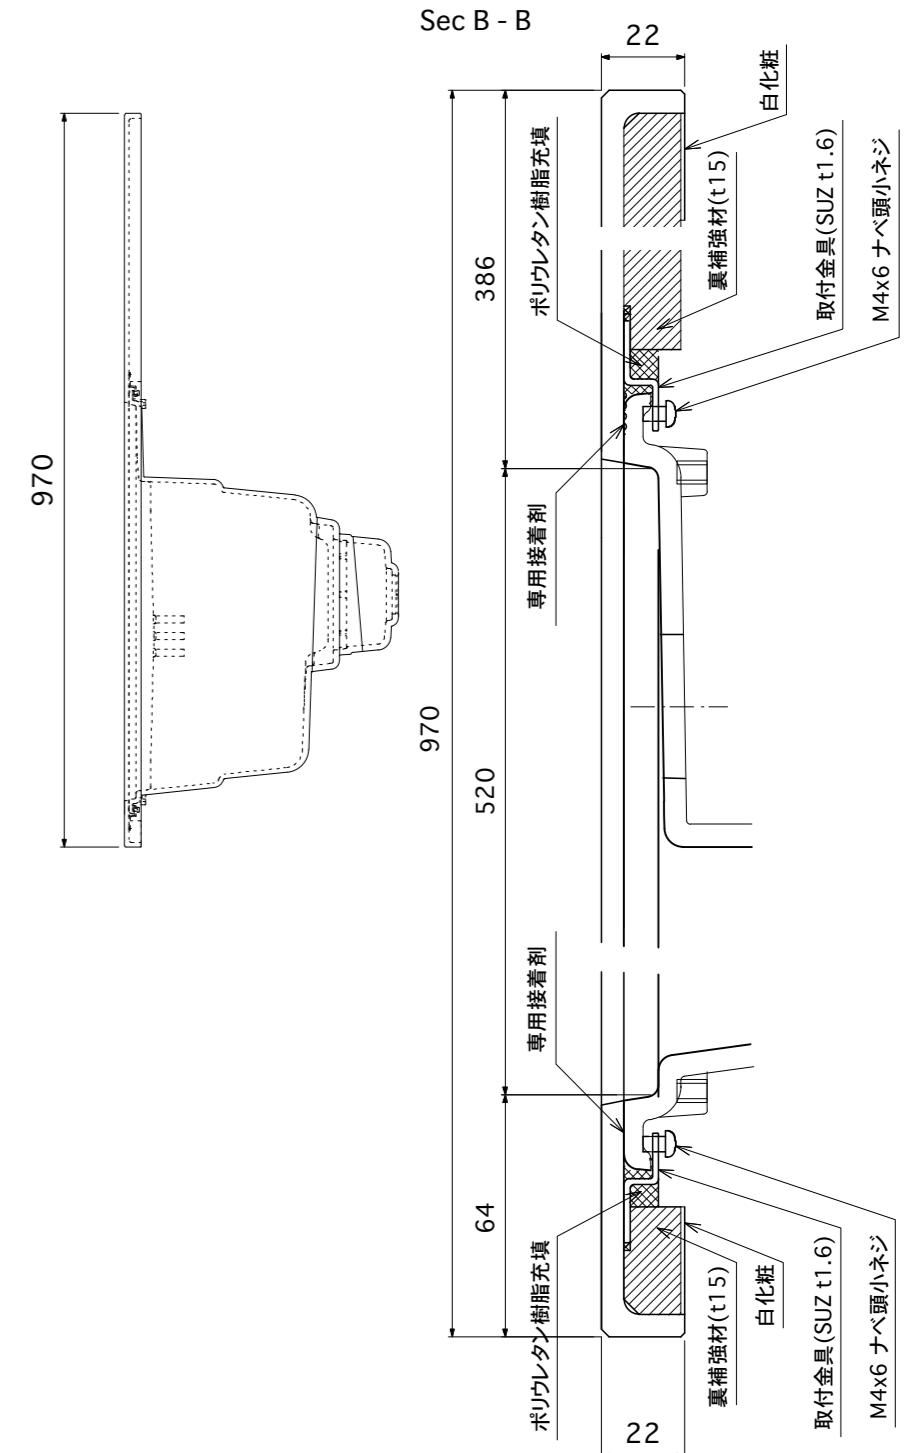

ご購入は E:kitchen <https://www.e-kitchen.biz/> ^

TITLE	HS950シンクD970(L)取付図
SCALE	1/2, 1/10
DRAWING NUMBER	FA-HS950-18010017

ご購入は E:kitchen <https://www.e-kitchen.biz/> ^

TITLE	HS950シンクD970(R)取付図
SCALE	1/2, 1/10
DRAWING NUMBER	FA-HS950-18010018