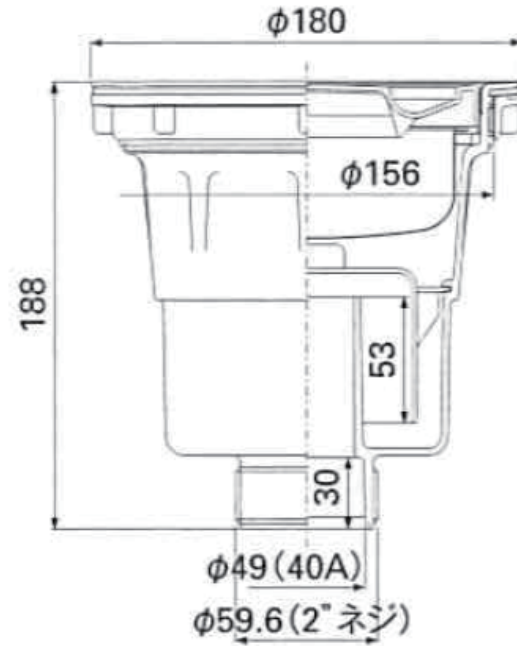

# 排水部品 SBK セット (標準縦引き) 排水口径 180Φ SH シリーズ・TY シリーズシンク用

排水トラップ (本体)

排水トラップ寸法図

## セット部品内容

排水プレート	カゴ
	 ステンレスカゴ H47mm
防臭キャップ	ナット (直管用)
	 PF2" ナット
3角パッキン (直管用)	ジャバラ管
 48mm 三角 PK	 L800mm

直管はセット部品には含みません。水道工事にて施工下さい。  
仕様・形状は予告なく変更される場合があります。

<http://www.e-kitchen.biz> 株式会社ユー・アーキ  
info@e-kitchen.biz TEL045-482-2155 FAX045-330-0160