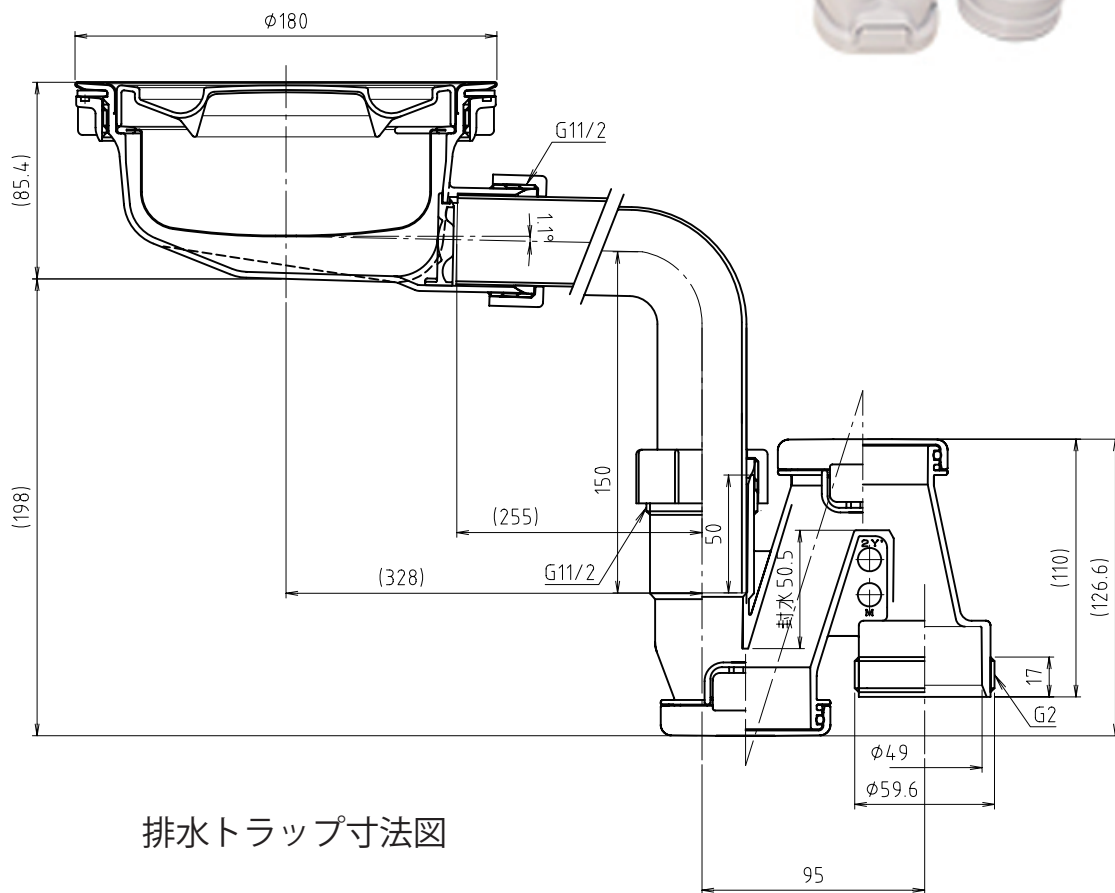

排水部品 KIT 薄型横引タイプ 排水口径 180Φ

SHI シリーズ シンク用

排水トラップ (本体)

排水トラップ寸法図

セット部品内容

排水プレート	カゴ
	 ステンレスカゴ H47mm
防臭キャップ	ナット (直管用)
 Y型防臭キャップ	 PF2" ナット
3角パッキン (直管用)	KIT エルボ
 48mm 三角 PK	 EC エルボ 255mm
	ジャバラ管
	 L800mm

直管はセット部品には含まれません。水道工事にて施工下さい。
仕様・形状は予告なく変更される場合があります。