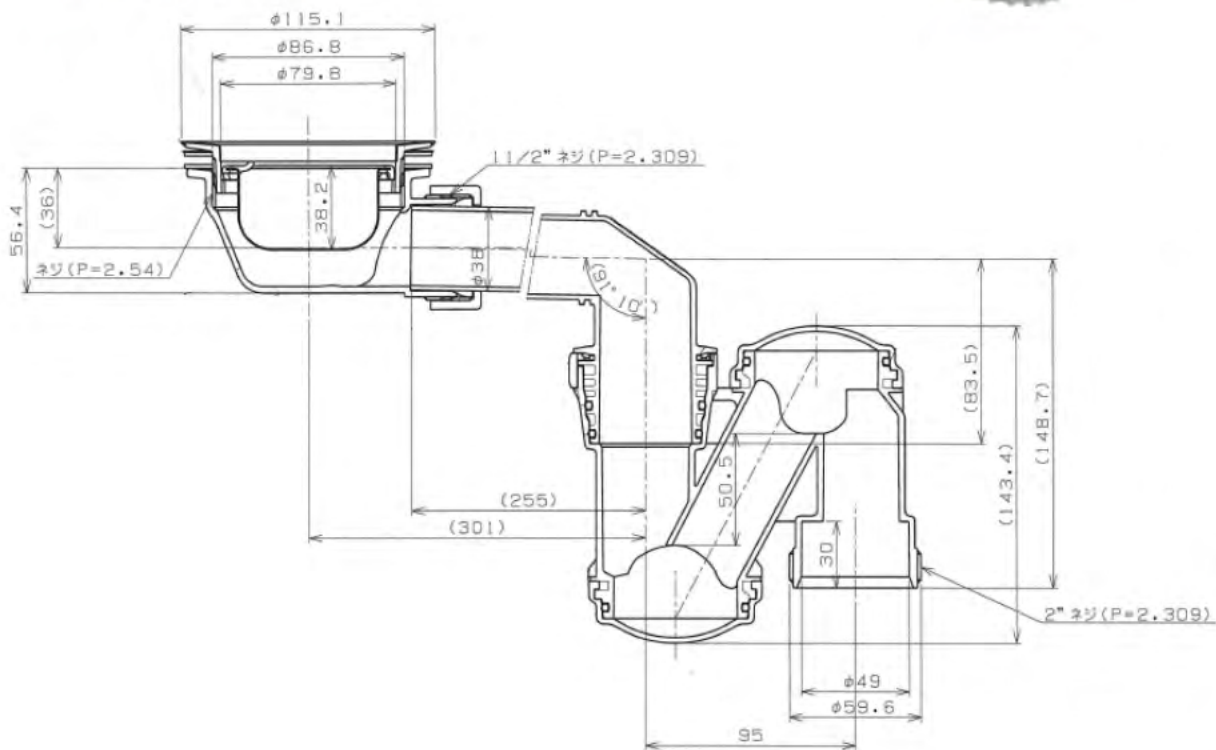

排水部品 JSM 排水一体シンク用

SHIシリーズ シンク・トップセット用

排水トラップ (本体)

排水トラップ寸法図

セット部品内容

| 排水プレート | ゴミカゴ |
|---|--|
|  SUS304 角型 145□ |  SUS・樹脂製 H47mm |
| 防臭キャップ | ジャバラ管 |
|  Y型防臭キャップ |  L800mm |
| | |
| | |
| | |

直管はセット部品には含みません。水道工事にて施工下さい。
仕様・形状は予告なく変更される場合があります。