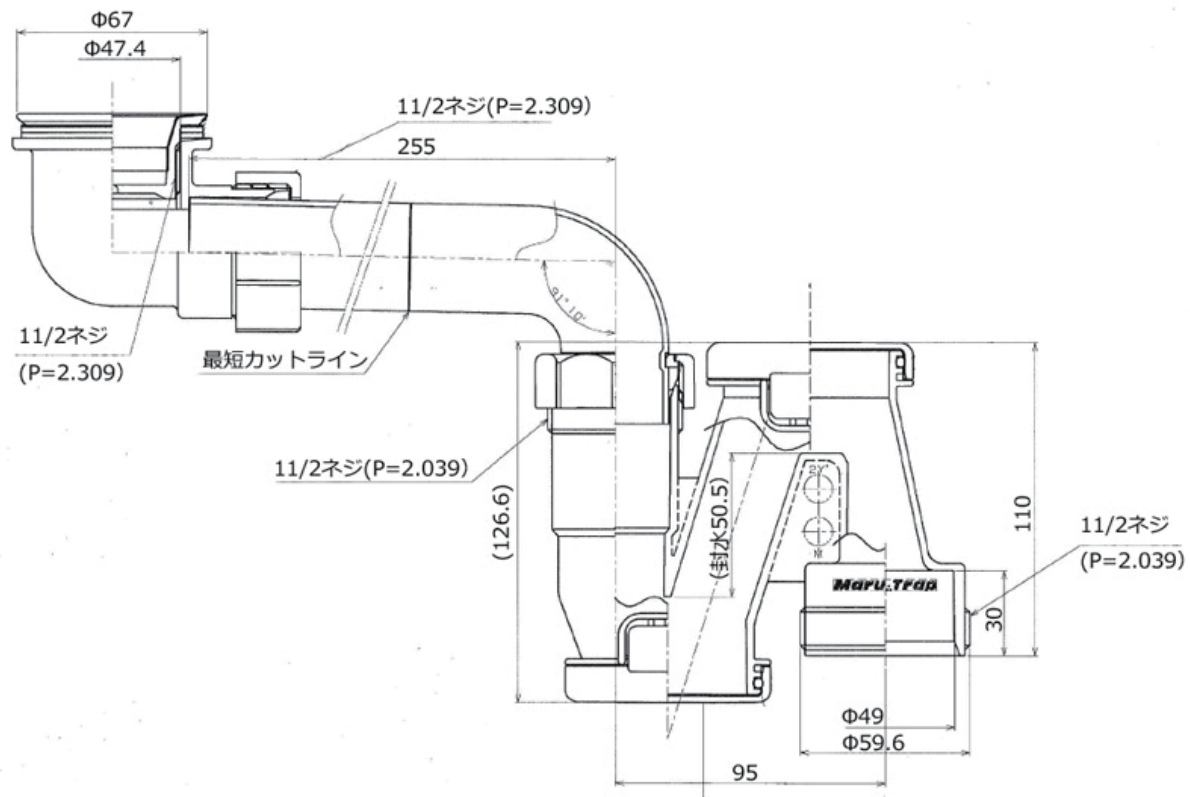

# 排水部品 DK 排水一体シンク用

SHI シリーズ シンク・トップセット用

排水トラップ (本体)

排水トラップ寸法図

## セット部品内容

排水プレート	カゴ
	 ステンレスカゴ H47mm
防臭キャップ	ジャバラ管
 Y型防臭キャップ	 L800mm

直管はセット部品には含まれません。水道工事にて施工下さい。  
仕様・形状は予告なく変更される場合があります。

<http://www.e-kitchen.pro> 株式会社ユー・アーキ  
info@e-kitchen.biz TEL045-482-2155 FAX045-330-0160