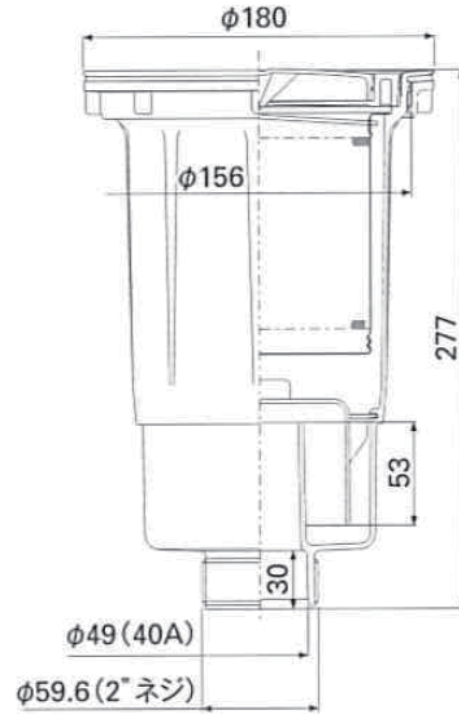

# 排水部品 BK-P1 セット (深型縦引き) 排水口径 180Φ IS シリーズシンク用

排水トラップ (本体)

排水トラップ寸法図

## セット部品内容

排水フタ	カゴ
排水 (菊割) フタ	BK ステンレスカゴ
防臭キャップ	ナット (直管用)
防臭キャップ	PF2" ナット
3角パッキン (直管用)	ジャバラ管
48mm 三角 PK	L800mm

直管はセット部品には含みません。水道工事にて施工下さい。  
仕様・形状は予告なく変更される場合があります。

<http://www.e-kitchen.biz> 株式会社ユー・アーキ  
info@e-kitchen.biz TEL045-482-2155 FAX045-330-0160