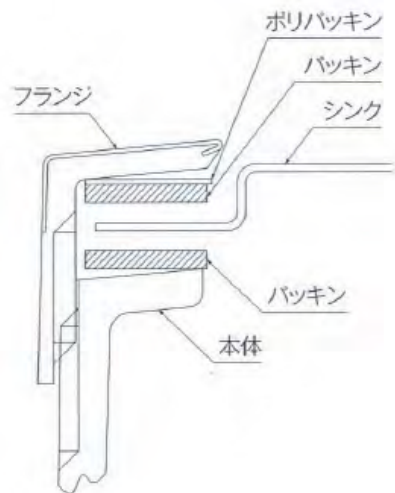

排水部品 2" エース MA セット排水口径 115Φ IS シリーズ シンク用

排水トラップ (本体)

排水トラップ寸法図

ステンレスカゴ (選択仕様)

セット部品内容

止水フタ	カゴ
フタゴム (菊割ゴム)	樹脂カゴ
	ナット (直管用)
防臭キャップ	
	PF2" ナット
Y型防臭キャップ (オプション)	ジャバラ管
3角パッキン (直管用)	
	L800mm
48mm 三角 PK	

直管はセット部品には含まれません。水道工事にて施工下さい。
仕様・形状は予告なく変更される場合があります。