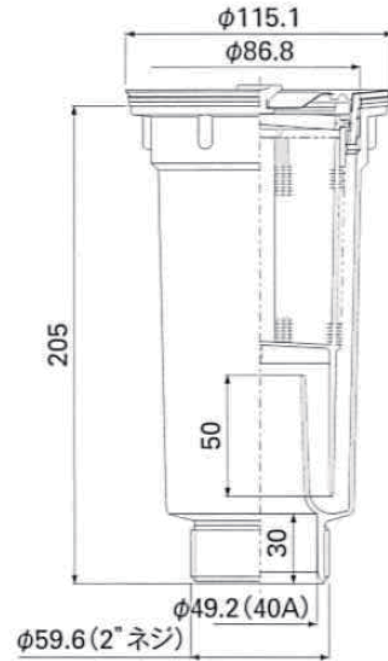

排水部品 2" エース MA セット排水口径 115Φ IS シリーズ シンク用

排水トラップ (本体)

排水トラップ寸法図

ステンレスカゴ (選択仕様)

セット部品内容

止水フタ	カゴ
フタゴム (菊割ゴム)	樹脂カゴ
	ナット (直管用)
防臭キャップ	
	PF2" ナット
Y型防臭キャップ (オプション)	ジャバラ管
3角パッキン (直管用)	
	L800mm
48mm 三角 PK	

直管はセット部品には含まれません。水道工事にて施工下さい。
仕様・形状は予告なく変更される場合があります。