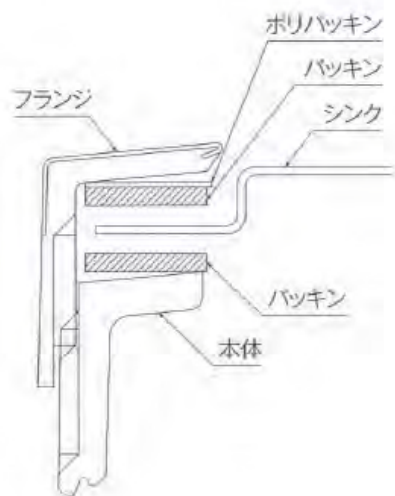

# 排水部品 2" エース MA セット排水口径 115Φ IS シリーズ シンク用

排水トラップ (本体)

排水トラップ寸法図

## セット部品内容

止水フタ	カゴ
フタゴム (菊割ゴム)	ステンレスカゴ
	ナット (直管用)
防臭キャップ	PF2" ナット
防臭キャップ (オプション)	ジャバラ管
3角パッキン (直管用)	
	48mm 三角 PK
	L800mm

直管はセット部品には含みません。水道工事にて施工下さい。  
仕様・形状は予告なく変更される場合があります。

<http://www.e-kitchen.biz> 株式会社ユー・アーキ  
info@e-kitchen.biz TEL045-482-2155 FAX045-330-0160