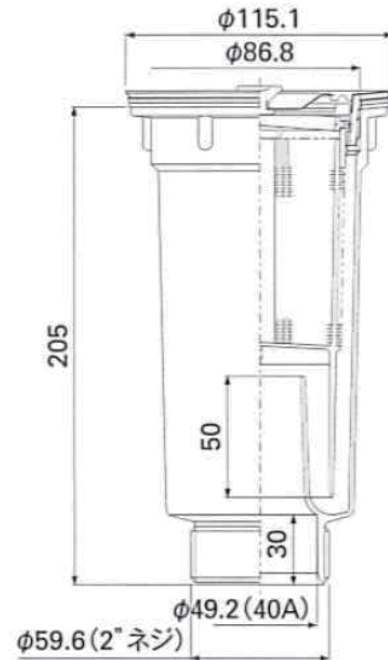

# 排水部品 2" エース MA セット排水口径 115Φ IS シリーズ シンク用

排水トラップ (本体)

排水トラップ寸法図

## セット部品内容

止水フタ	カゴ
フタゴム (菊割ゴム)	ステンレスカゴ
	ナット (直管用)
防臭キャップ	PF2" ナット
防臭キャップ (オプション)	ジャバラ管
3角パッキン (直管用)	
	48mm 三角 PK
	L800mm

直管はセット部品には含みません。水道工事にて施工下さい。  
仕様・形状は予告なく変更される場合があります。

<http://www.e-kitchen.biz> 株式会社ユー・アーキ  
info@e-kitchen.biz TEL045-482-2155 FAX045-330-0160