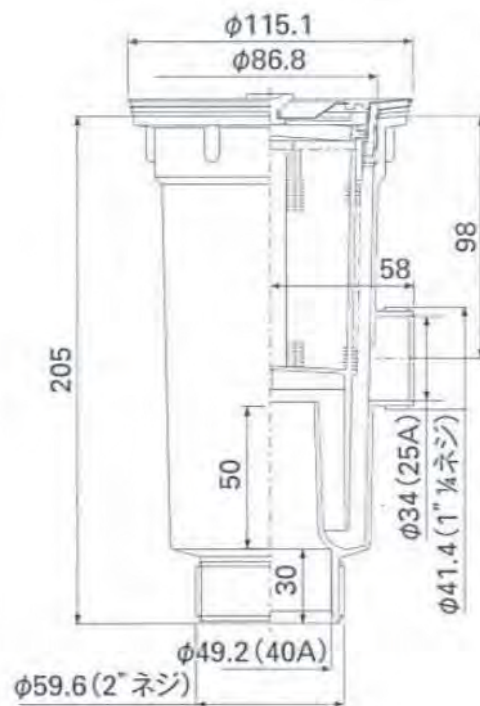

排水部品 2" エース MA セット排水口径 115Φ

IS シリーズ シンク オーバーフロー用

排水トラップ (本体)

排水トラップ寸法図

樹脂カゴ (選択仕様)

セット部品内容

止水フタ	カゴ
止水ゴム (菊割ゴム)	ステンレスカゴ (標準)
防臭キャップ	ナット (直管用)
防臭キャップ (オプション)	PF2" ナット
3角パッキン (直管用)	ジャバラ管
48mm 三角 PK	OF 用 L700mm

直管はセット部品には含まれません。水道工事にて施工下さい。
仕様・形状は予告なく変更される場合があります。

<http://www.e-kitchen.biz> 株式会社ユー・アーキ
info@e-kitchen.biz TEL045-482-2155 FAX045-330-0160