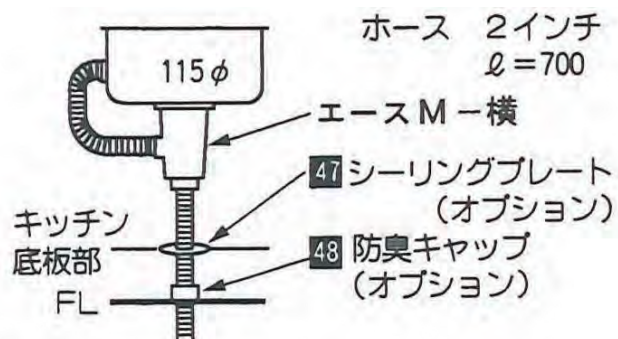

排水部品 2" エース MA セット排水口径 115Φ

IS シリーズ シンク オーバーフロー用

排水トラップ (本体)

排水トラップ寸法図

樹脂カゴ (選択仕様)

セット部品内容

止水フタ	カゴ
止水ゴム (菊割ゴム)	ステンレスカゴ (標準)
防臭キャップ	ナット (直管用)
防臭キャップ (オプション)	PF2" ナット
3角パッキン (直管用)	ジャバラ管
48mm 三角 PK	OF 用 L700mm