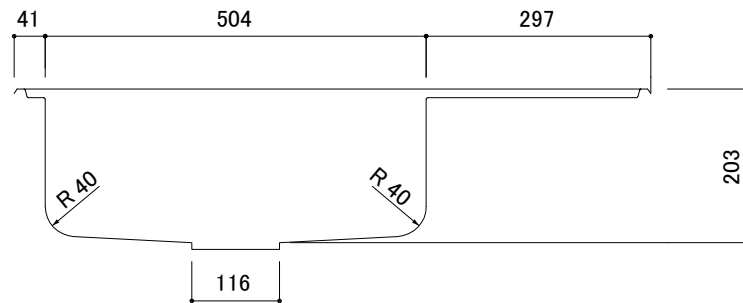

| | | |
|-----|--------|-------|
| 部品名 | 材質 | 素材方法 |
| ボール | SUS304 | 0.7mm |

シンクR・L有 現図Lタイプ(Rタイプは左右対称)
 大型排水 Φ180タイプもあります。

| | |
|--|--------|
| 品番 | A-8 |
| 尺度 | 1 : 10 |
| E:kitchen U-ARCHI http://e-kitchen.biz/ | |