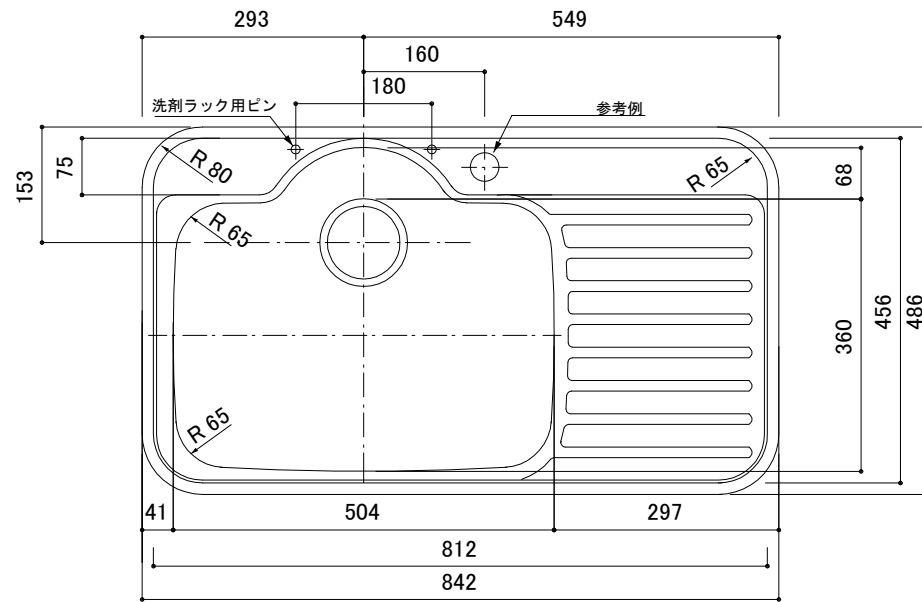

| | | |
|-----|--------|-------|
| 部品名 | 材質 | 素材方法 |
| ボール | SUS304 | 0.7mm |

シンクR・L有 現図Lタイプ(Rタイプは左右対称)
 大型排水 Φ180タイプもあります。

| | |
|--|--------|
| 品番 | A-8 |
| 尺度 | 1 : 10 |
| E:kitchen U-ARCHI http://e-kitchen.biz/ | |