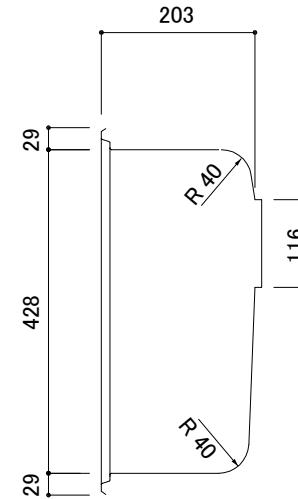

| | | |
|-----|--------|-------|
| 部品名 | 材質 | 素材方法 |
| ボール | SUS304 | 0.7mm |

シンクR・L有 現図Lタイプ(Rタイプは左右対称)
 大型排水 Φ180タイプもあります。

| | |
|--|--------|
| 品番 | A-8 |
| 尺度 | 1 : 10 |
| E:kitchen U-ARCHI http://e-kitchen.biz/ | |