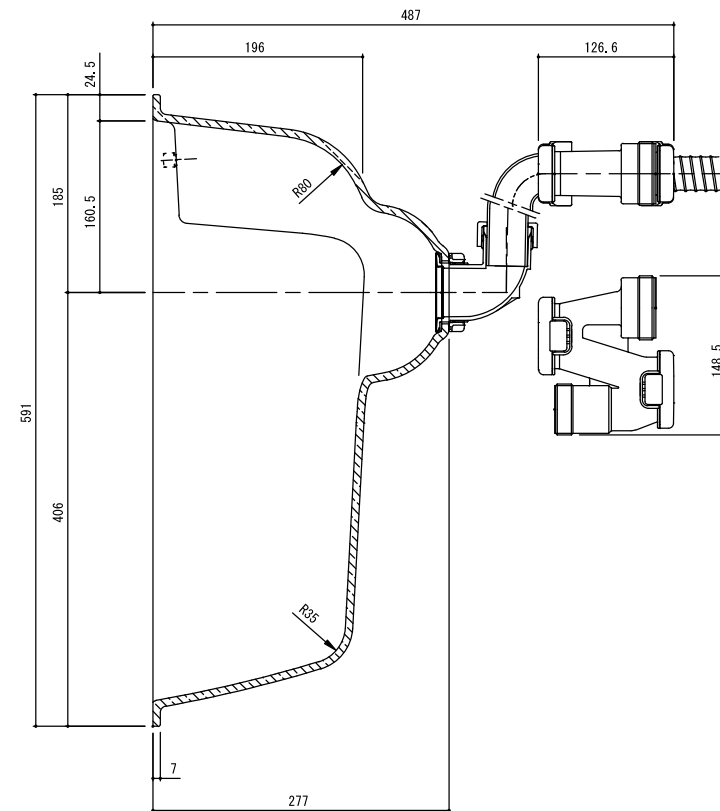

E:kitchen

【同梱品】排水フタ・排水かご・排水トラップセット
まな板立て・洗剤ラック

TK780