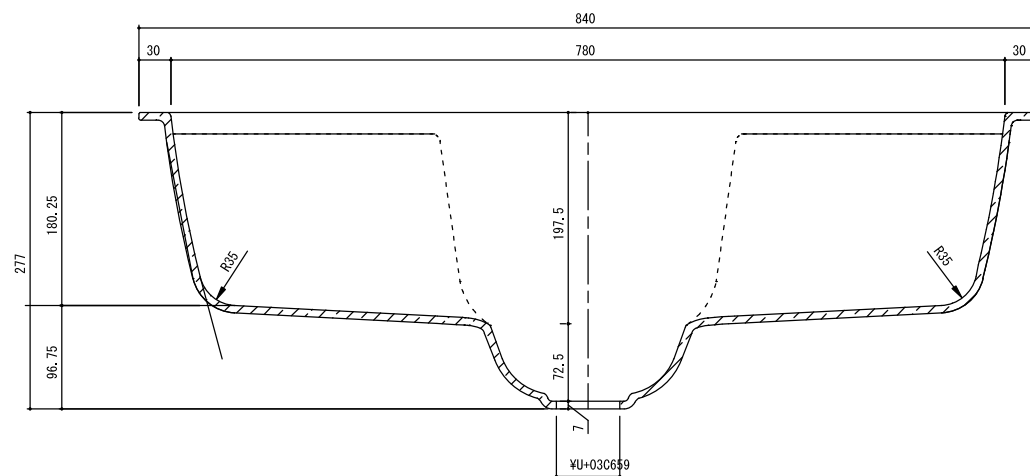

E:kitchen

【同梱品】排水フタ・排水かご・排水トラップセット
まな板立て・洗剤ラック

TK780