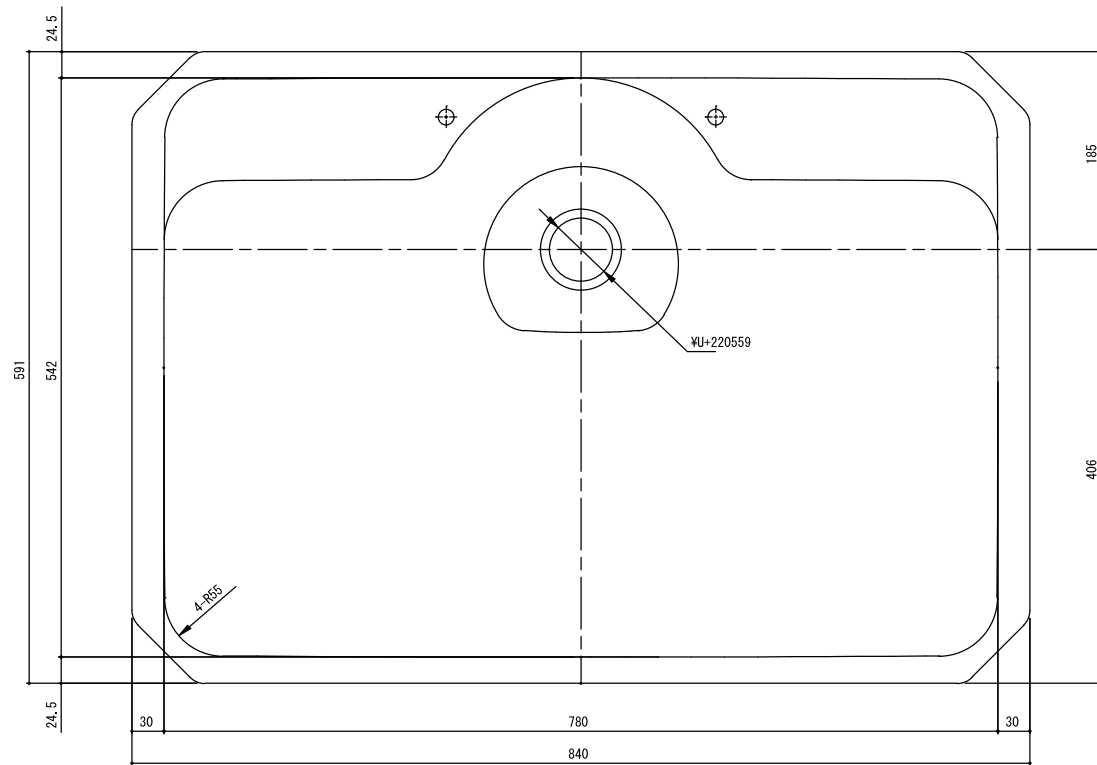

E:kitchen

【同梱品】排水フタ・排水かご・排水トラップセット
まな板立て・洗剤ラック

TK780