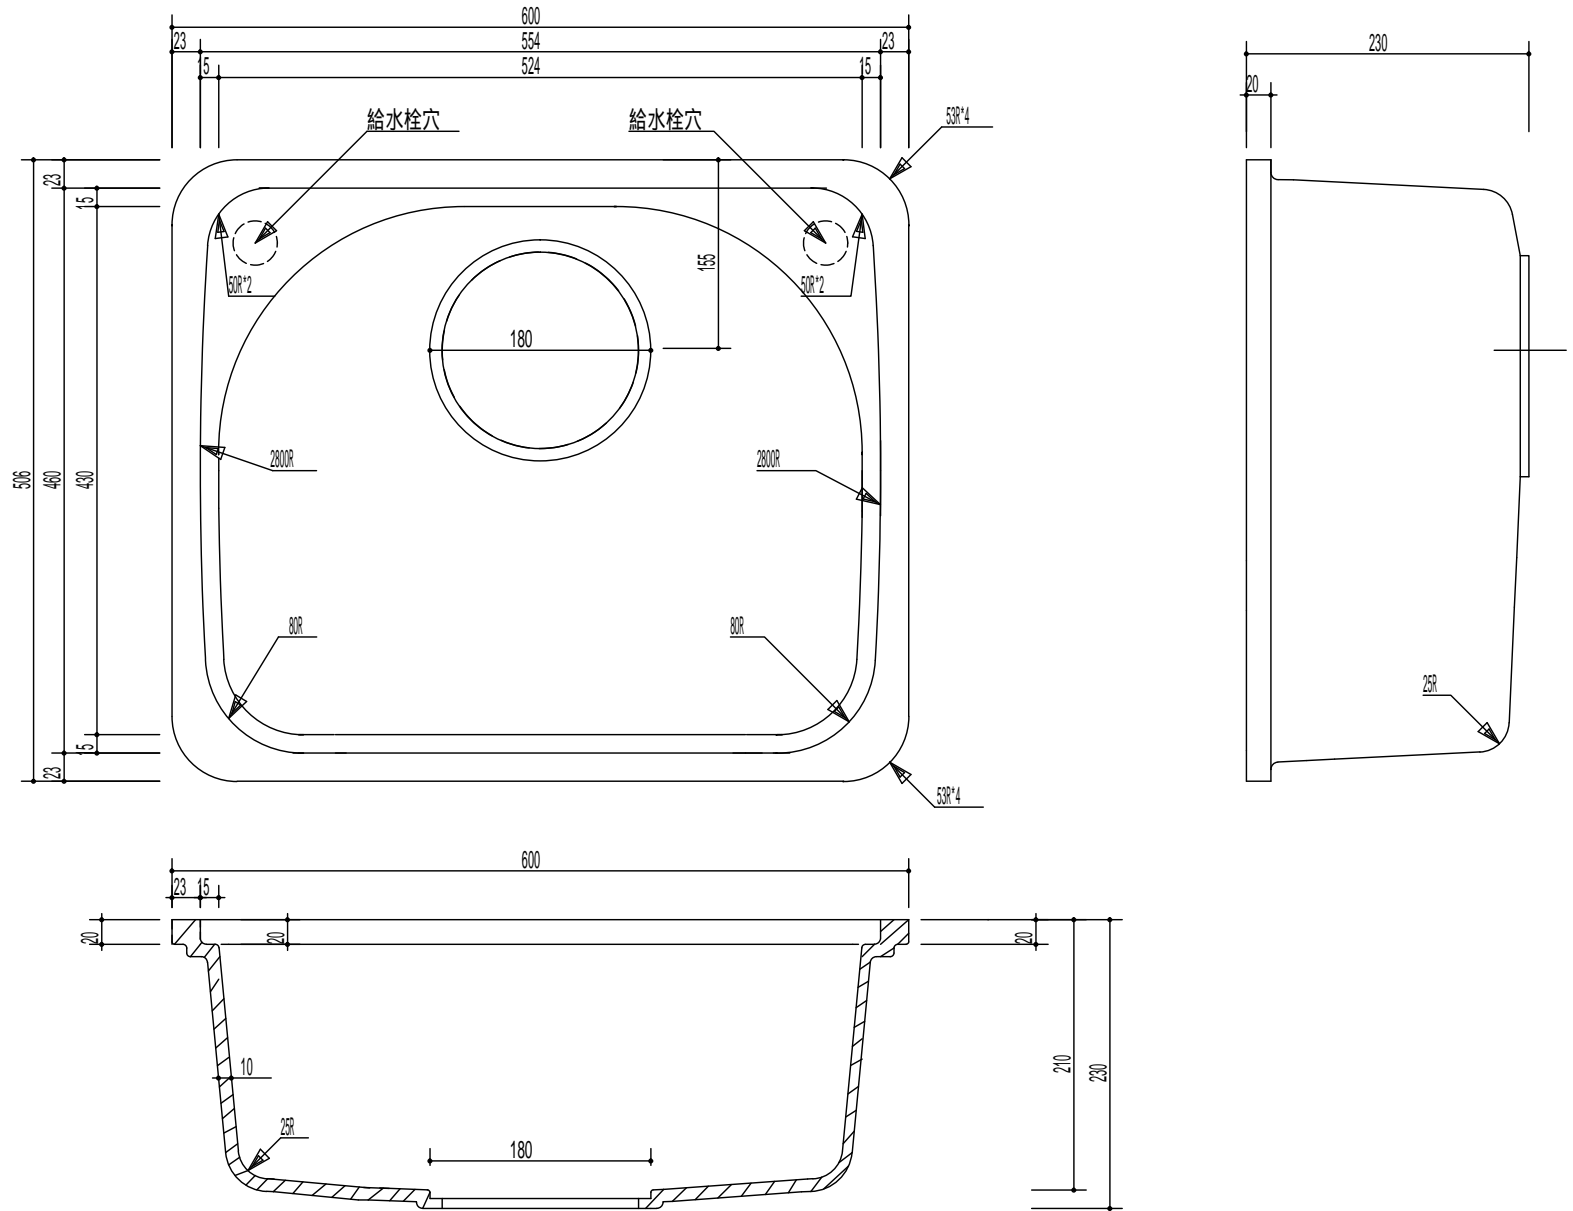

AR600 シンク詳細図

アクリル変性ポリエステル系シンク
専用排水金具は別売

取引先:
物件名:
納期:

色柄:			
厚み:			
付属品:			

E:kitchen
<http://www.e-kitchen.biz/>

CAD-NO
図面番号