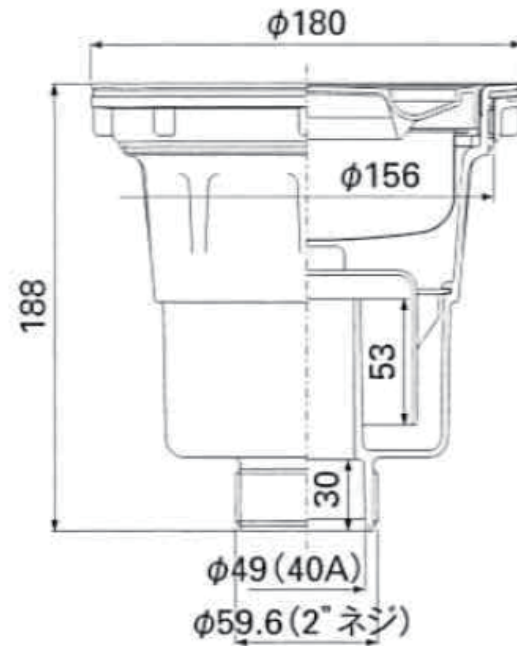

排水部品 SBK セット (標準縦引き) 排水口径 180Φ

E:kitchen 汎用

排水トラップ (本体)

排水トラップ寸法図

セット部品内容

排水プレート	カゴ
	 ステンレスカゴ H47mm
防臭キャップ	ナット (直管用)
	 PF2" ナット
3角パッキン (直管用)	エルボ
 48mm 三角 PK	 EC エルボ 255mm
	ジャバラ管
	 L800mm

直管はセット部品には含みません。水道工事にて施工下さい。
仕様・形状は予告なく変更される場合があります。