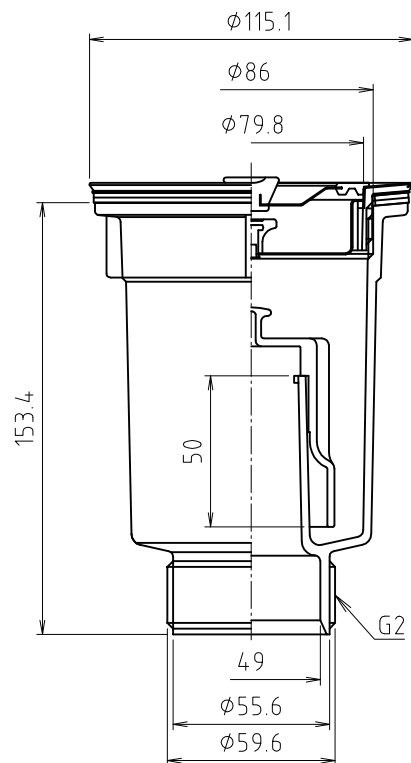

排水部品 ECS セット浅型下引き 115Φ

EK-ECS115 汎用 (別送品)

排水トラップ (本体)

排水トラップ寸法図

セット部品内容

止水フタ	カゴ
防臭器	防臭碗
防臭キャップ	ナット (直管用)
Y型防臭キャップ	PF2" ナット
3角パッキン (直管用)	ジャバラ管
48mm 三角 PK	L800mm

直管はセット部品には含まれません。水道工事にて施工下さい。
仕様・形状は予告なく変更される場合があります。