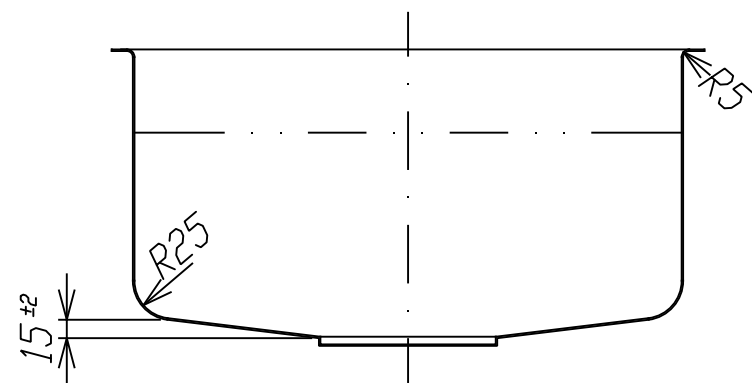

部品名	材質	素材厚
ボール	SUS304	0.6mm

A-A'断面 S = 1 / 1

B-B'断面 S = 1 / 1

品番	COMO-36
尺度	1 : 10
E:kitchen	<a href="http://www.e-kitchen.biz/">http://www.e-kitchen.biz/</a>