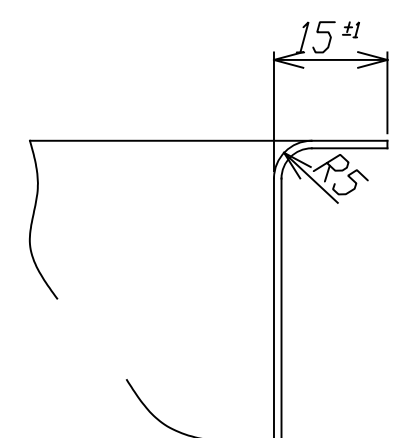

部品名	材質	素材厚
ボール	SUS304	0.6mm

A-A'断面 S = 1 / 1

B-B'断面 S = 1 / 1

品番	COMO-36
尺度	1 : 10
E:kitchen	<a href="http://www.e-kitchen.biz/">http://www.e-kitchen.biz/</a>