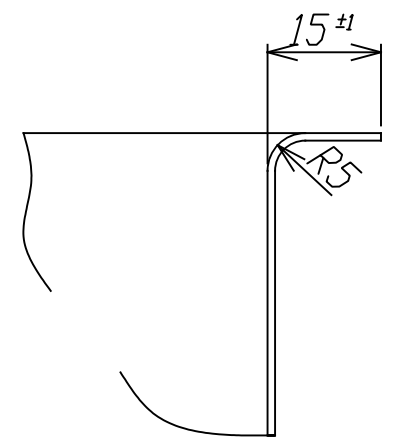

部品名	材質	素材厚
ボール	SUS304	0.6mm

A-A'断面 S = 1 / 1

B-B'断面 S = 1 / 1

品番	COMO-36
尺度	1 : 10
E:kitchen	<a href="http://www.e-kitchen.biz/">http://www.e-kitchen.biz/</a>