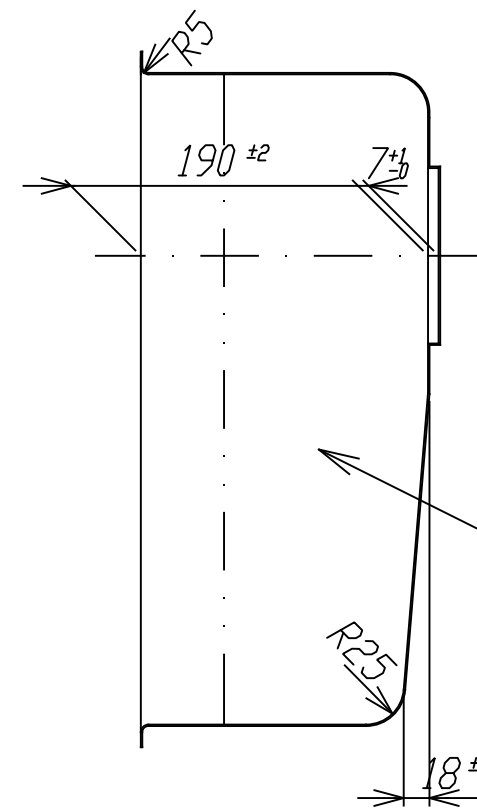

部品名	材質	素材厚
ボール	SUS304	0.6mm

A-A'断面 S = 1 / 1

B-B'断面 S = 1 / 1

品番	COMO-36
尺度	1 : 10
E:kitchen	<a href="http://www.e-kitchen.biz/">http://www.e-kitchen.biz/</a>