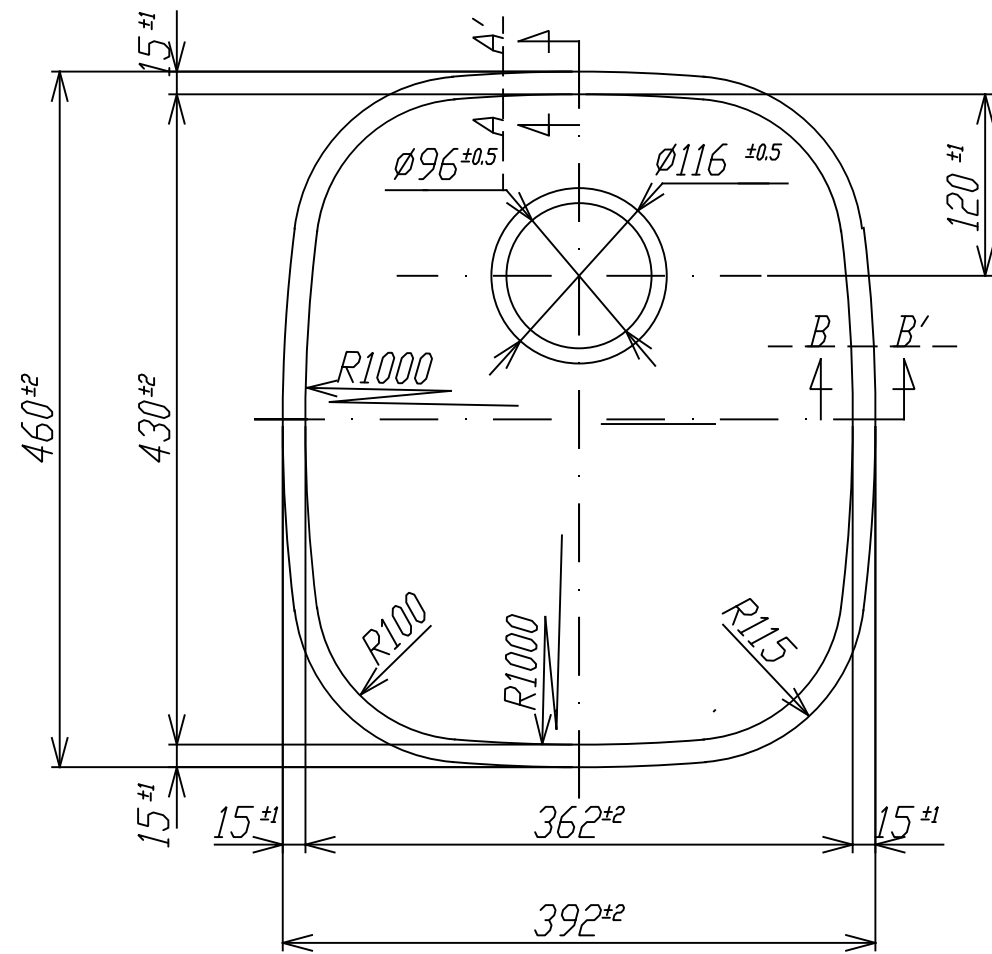

部品名	材質	素材厚
ボール	SUS304	0.6mm

A-A'断面 S = 1 / 1

B-B'断面 S = 1 / 1

品番	COMO-36
尺度	1 : 10
E:kitchen	<a href="http://www.e-kitchen.biz/">http://www.e-kitchen.biz/</a>