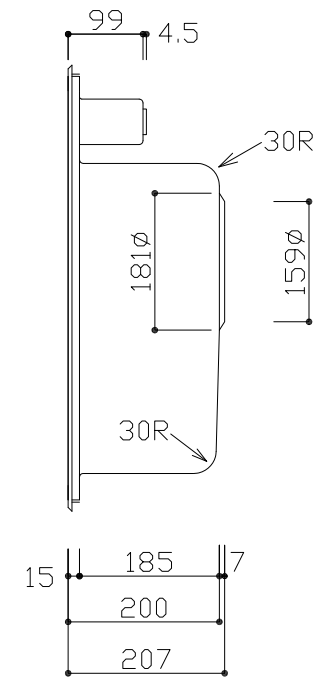

部品名	材質	素材寸法
天板	SUS304(市松エンボス)	0.8mm
ボール	SUS304(No.4プレス)	0.8mm

※実寸には製造上の誤差が多少生ずる場合があります。シンクの穴あけ加工は現物合わせにてお願いします。

品番	YME870-590S-POR
尺度	1:10
E:kitchen U-ARCHI INC.	