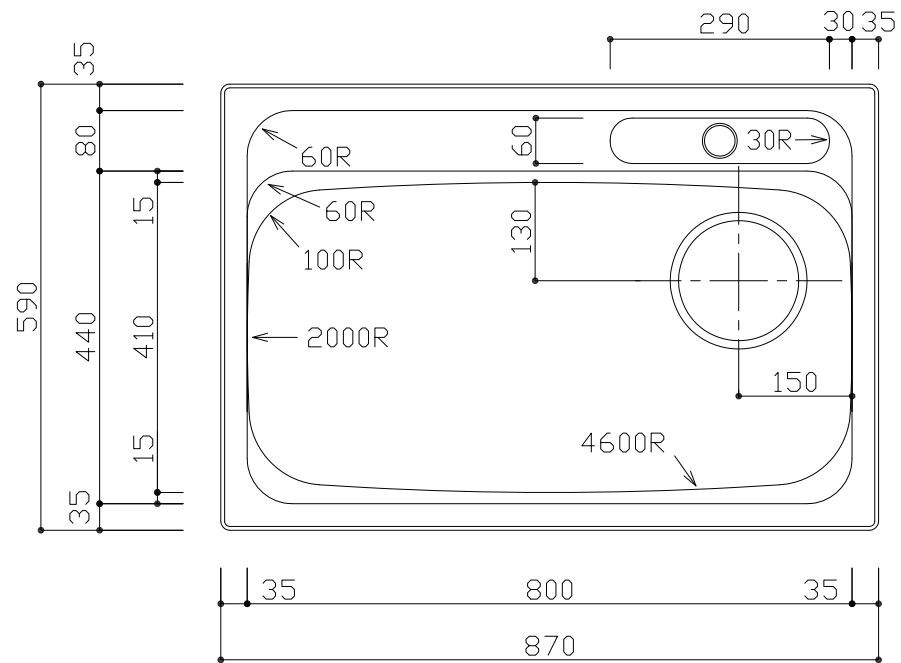

部品名	材質	素材寸法
天板	SUS304(市松エンボス)	0.8mm
ボール	SUS304(No.4プレス)	0.8mm

※実寸には製造上の誤差が多少生ずる場合があります。シンクの穴あけ加工は現物合わせにてお願いします。

品番	YME870-590S-POR
尺度	1:10
E:kitchen U-ARCHI INC.	