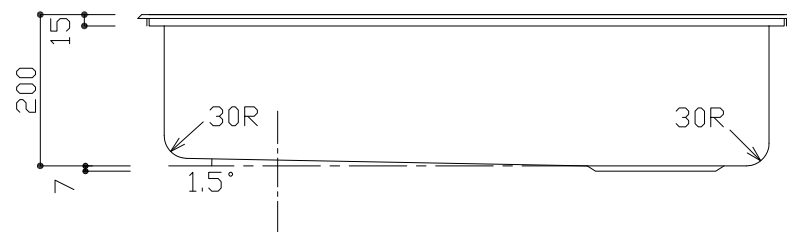

部品名	材質	素材寸法
天板	SUS304(市松エンボス)	0.8mm
ボール	SUS304(No.4プレス)	0.8mm

※実寸には製造上の誤差が多少生ずる場合があります。シンクの穴あけ加工は現物合わせにてお願いします。

品番	YME870-590S-POR
尺度	1:10
E:kitchen U-ARCHI INC.	