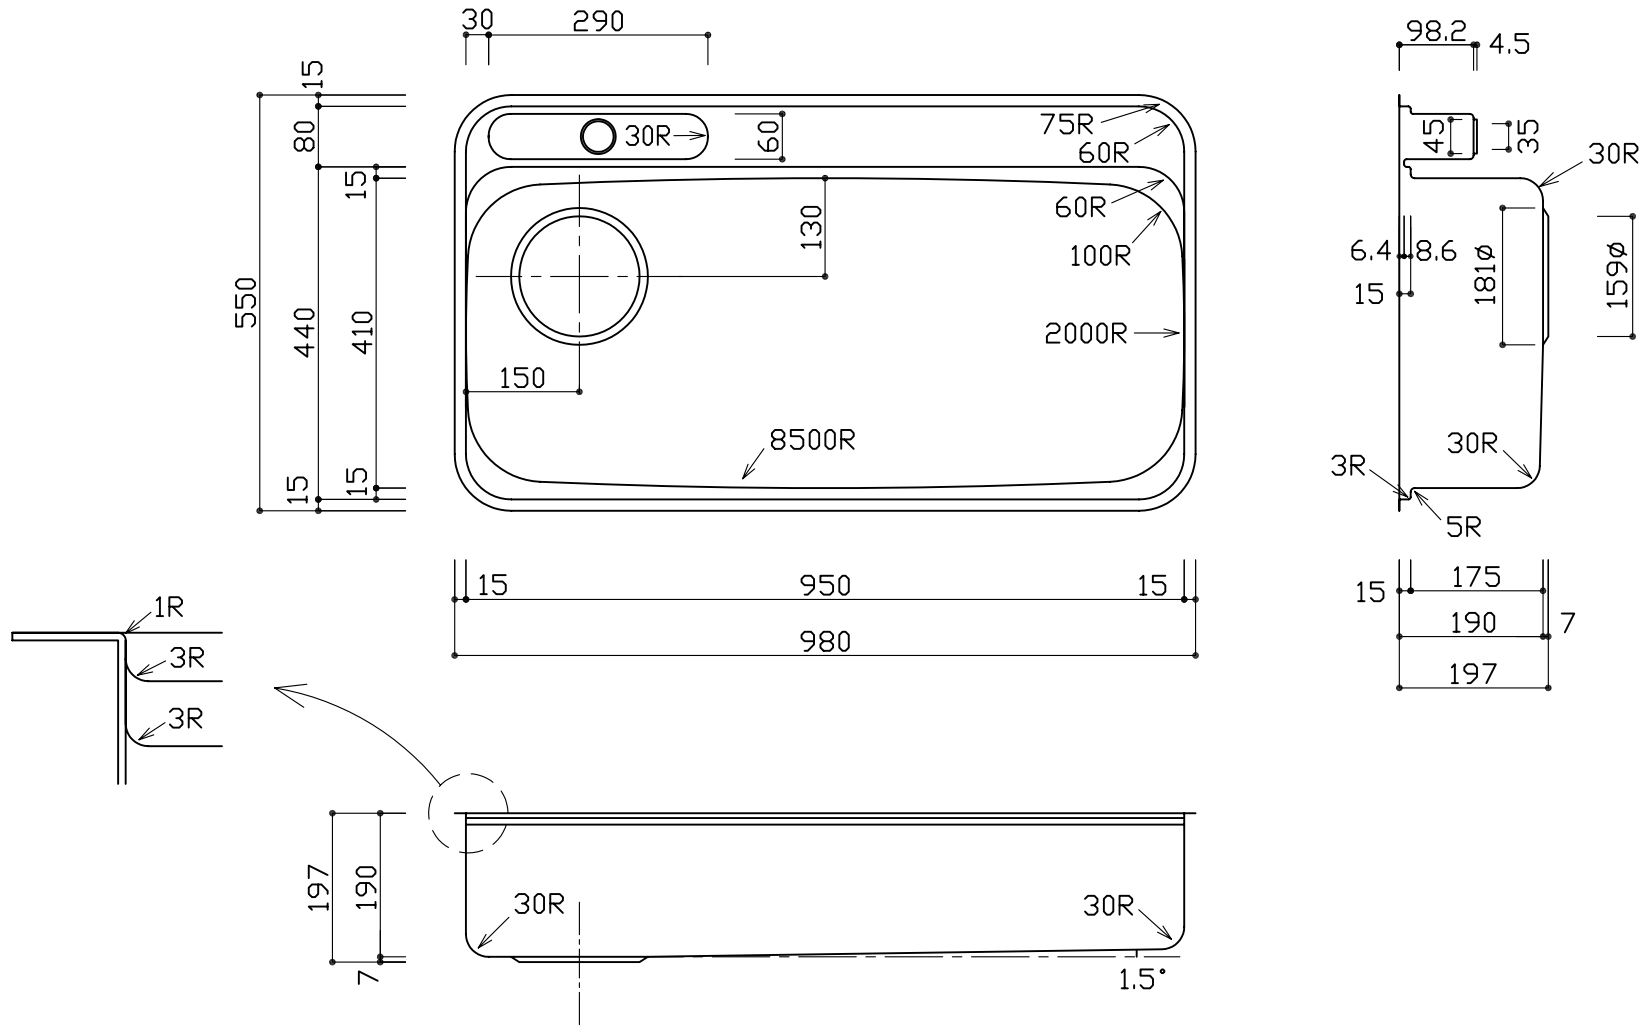

部品名	材質	素材寸法
ボール	SUS304	0.8mm

※実寸には製造上の誤差が多少生ずる場合があります。シンクの穴あけ加工は現物合わせにてお願いします。

品番	PRS950-520POL
尺度	1:10
E:kitchen	CKシリーズ CKC