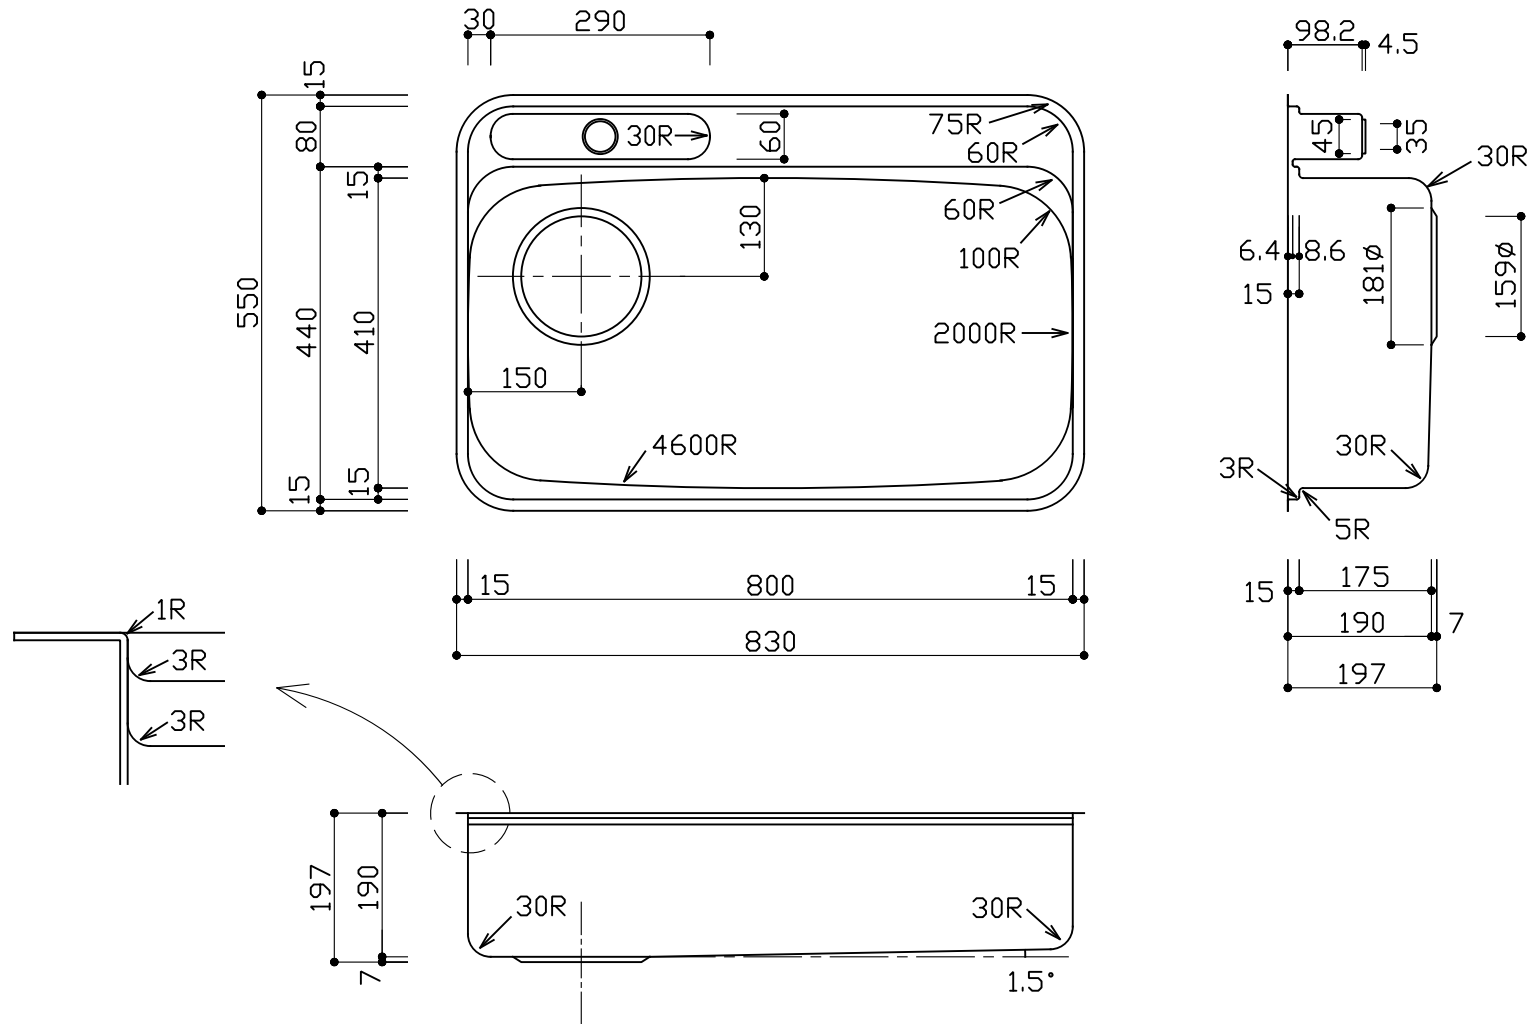

部品名	材質	素材寸法
ボール	SUS304	0.8mm

※実寸には製造上の誤差が多少生ずる場合があります。シンクの穴あけ加工は現物合わせにてお願いします。

品番	PRS800-520PDL
尺度	1:10
E:kitchen	CKシリーズ