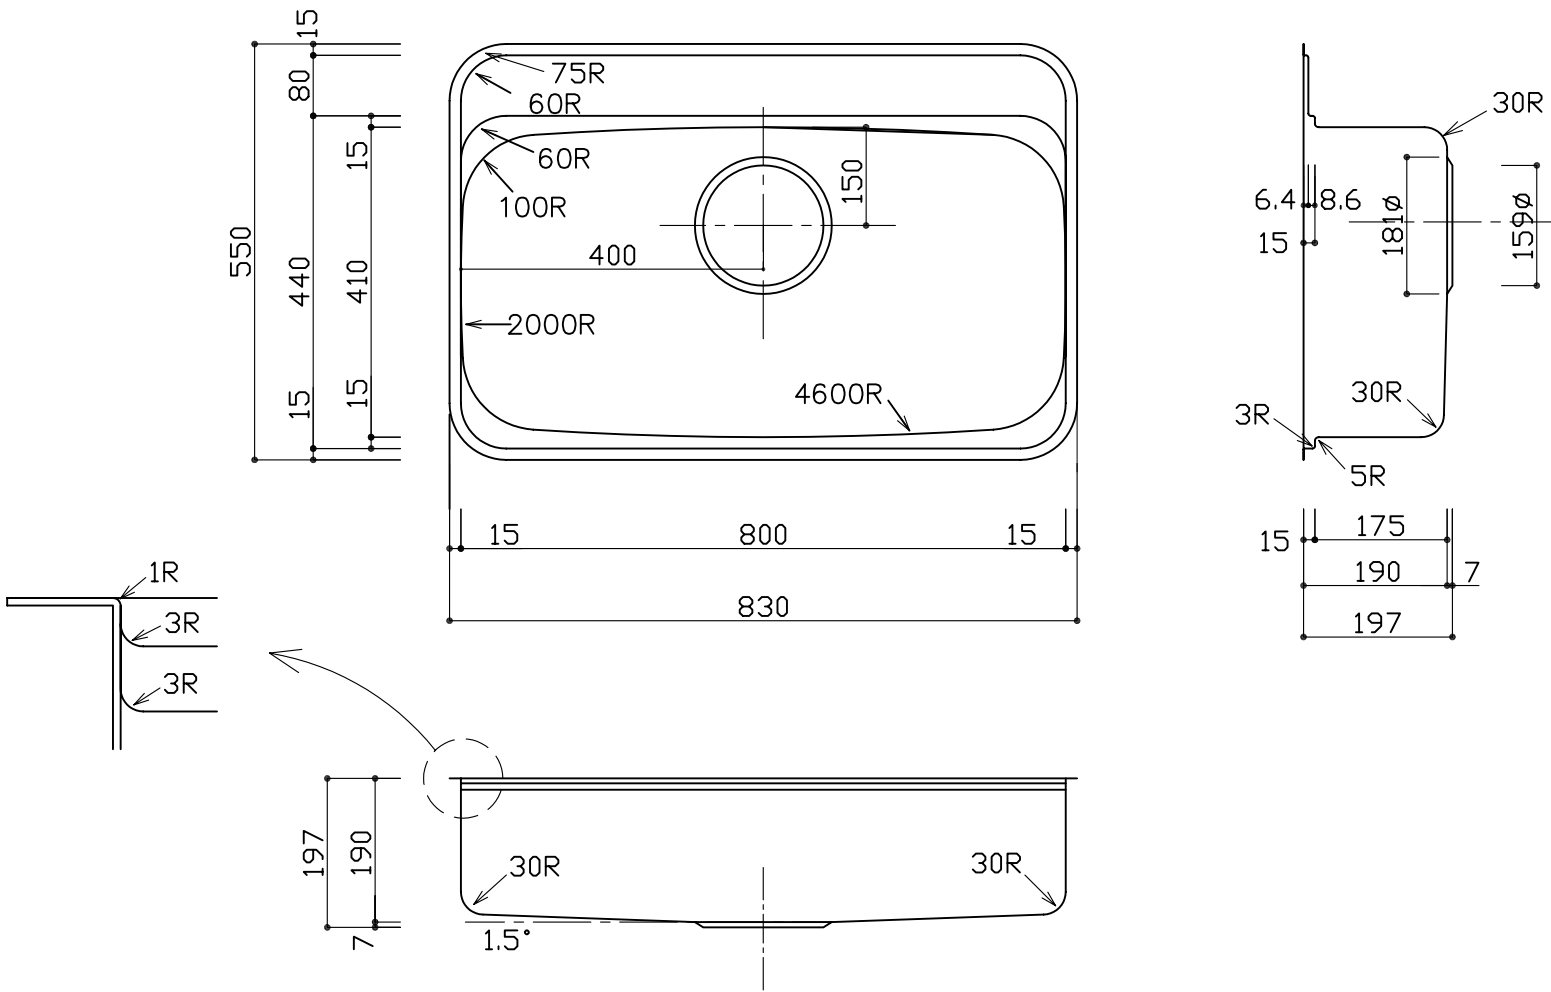

部品名	材質	素材寸法
ボール	SUS304	0.8mm

※実寸には製造上の誤差が多少生ずる場合があります。シンクの穴あけ加工は現物合わせにてお願いします。

品番	PRS800-520HC
尺度	1:10
E:kitchen	CKシリーズ CKC