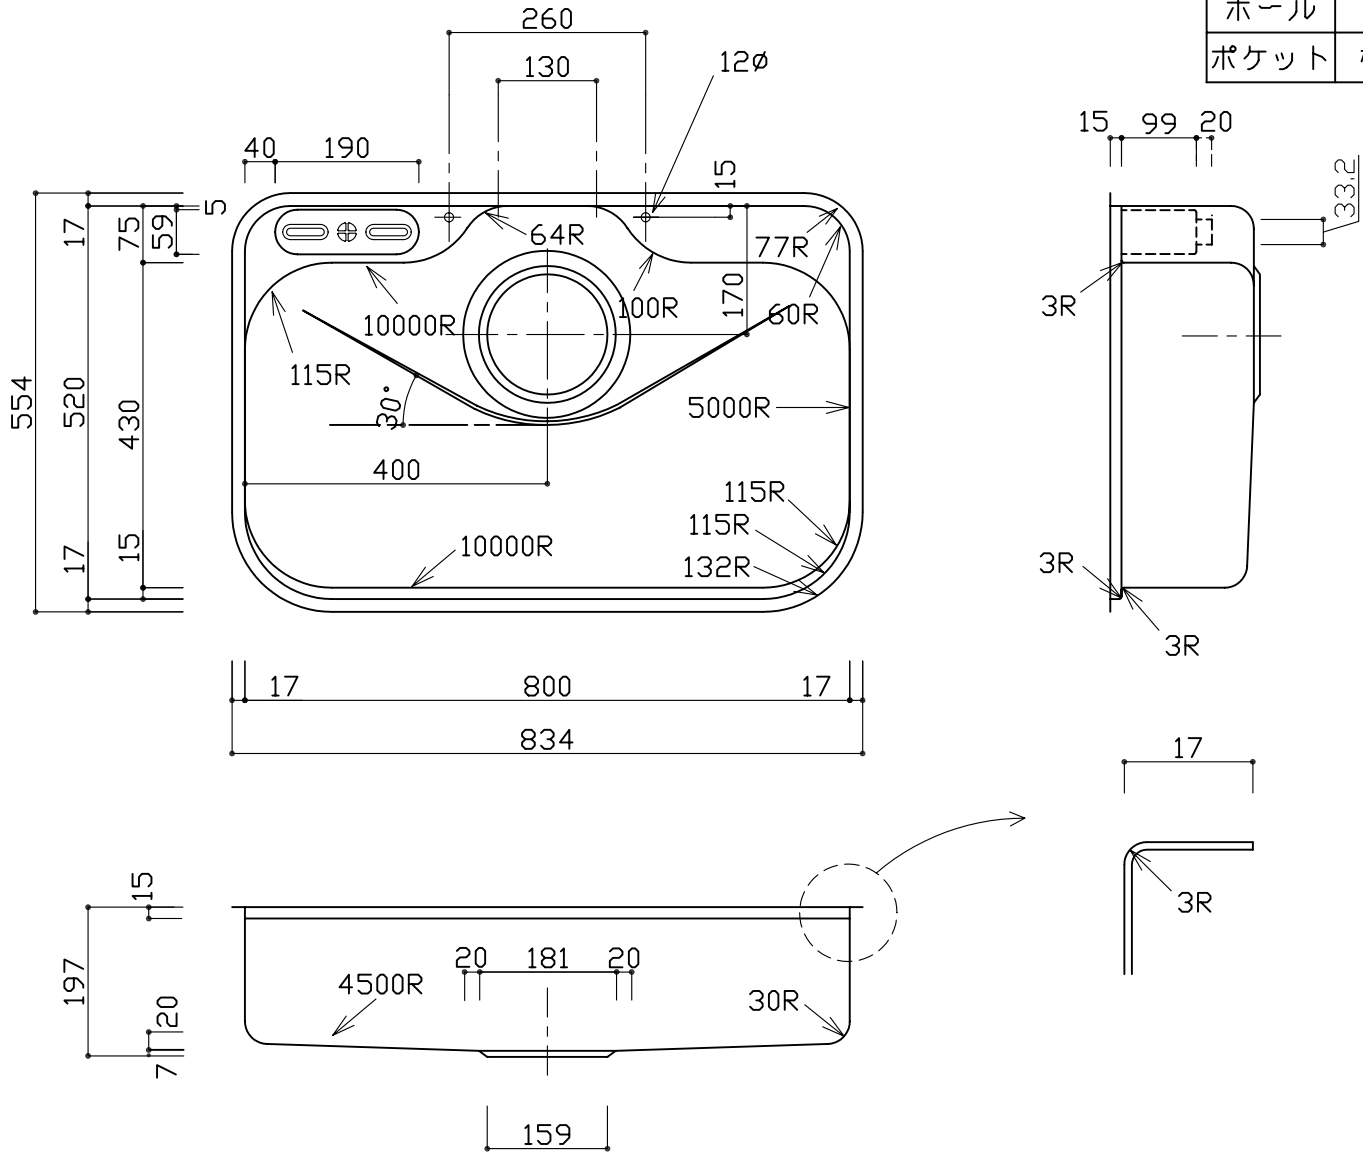

部品名	材質	素材寸法
ボール	SUS304	0.7mm
ポケット	樹脂 (PP)	3mm

※実寸には製造上の誤差が多少生ずる場合があります。シンクの穴あけ加工は現物合わせにてお願いします。

品番	PRS800-520GRM-POL
尺度	1:10
E:kitchen	CKシリーズ CKC