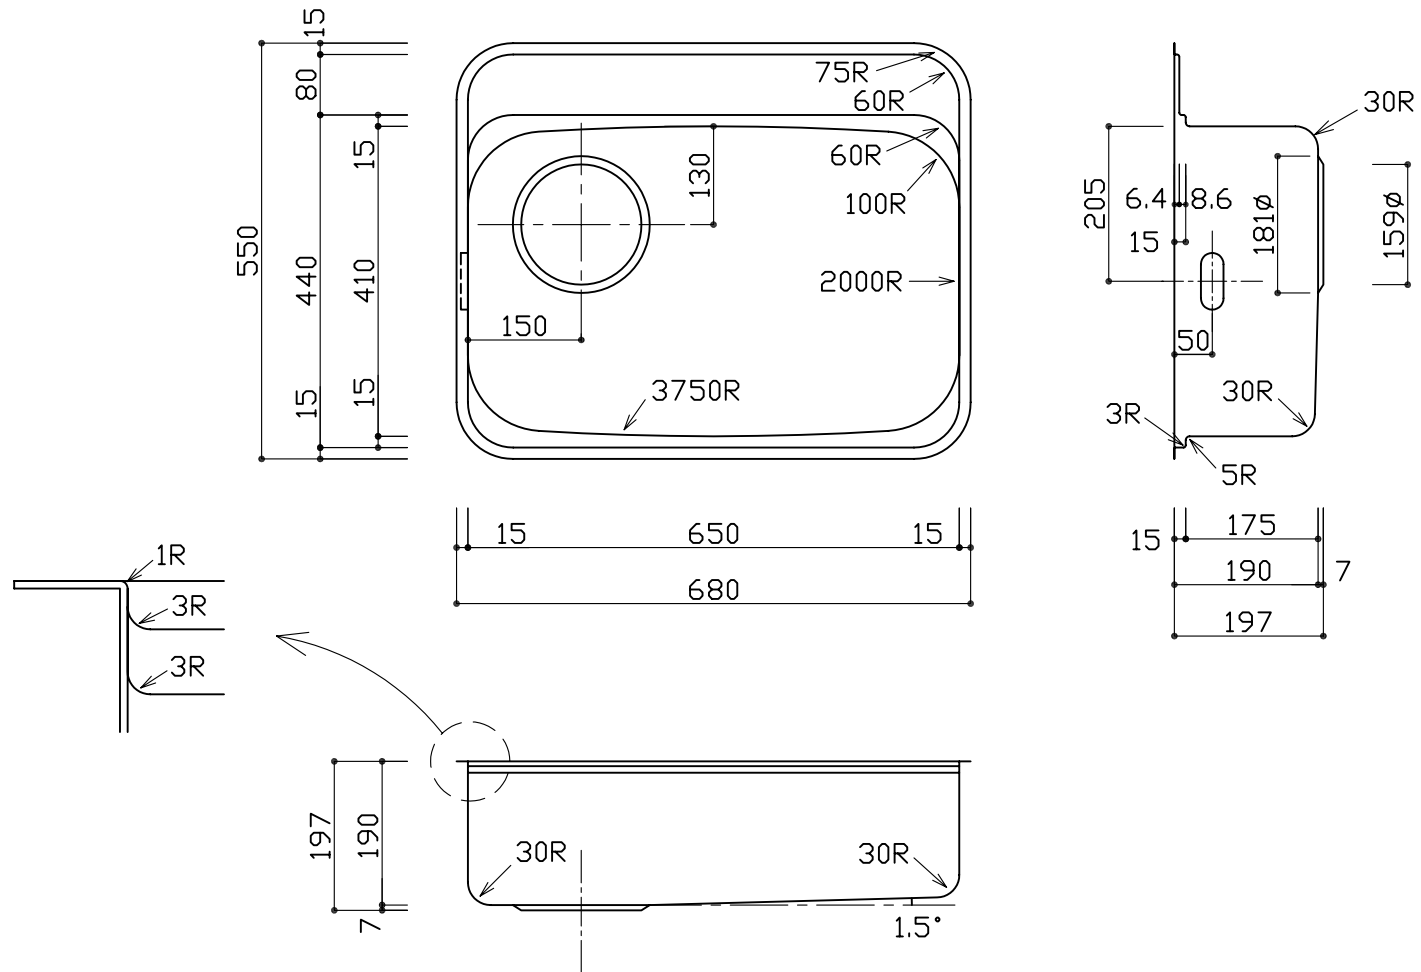

部品名	材質	素材寸法
ボール	SUS304	0.8mm

※実寸には製造上の誤差が多少生ずる場合があります。シンクの穴あけ加工は現物合わせにてお願いします。

品番	PRS650-520□FL
尺度	1 : 10
E:kitchen	CKシリーズ CKC

部品名	材質	素材寸法
ボール	SUS304	0.8mm

※実寸には製造上の誤差が多少生ずる場合があります。シンクの穴あけ加工は現物合わせにてお願いします。

品番	PRS650-520□FR
尺度	1 : 10
E:kitchen	CKシリーズ CKC