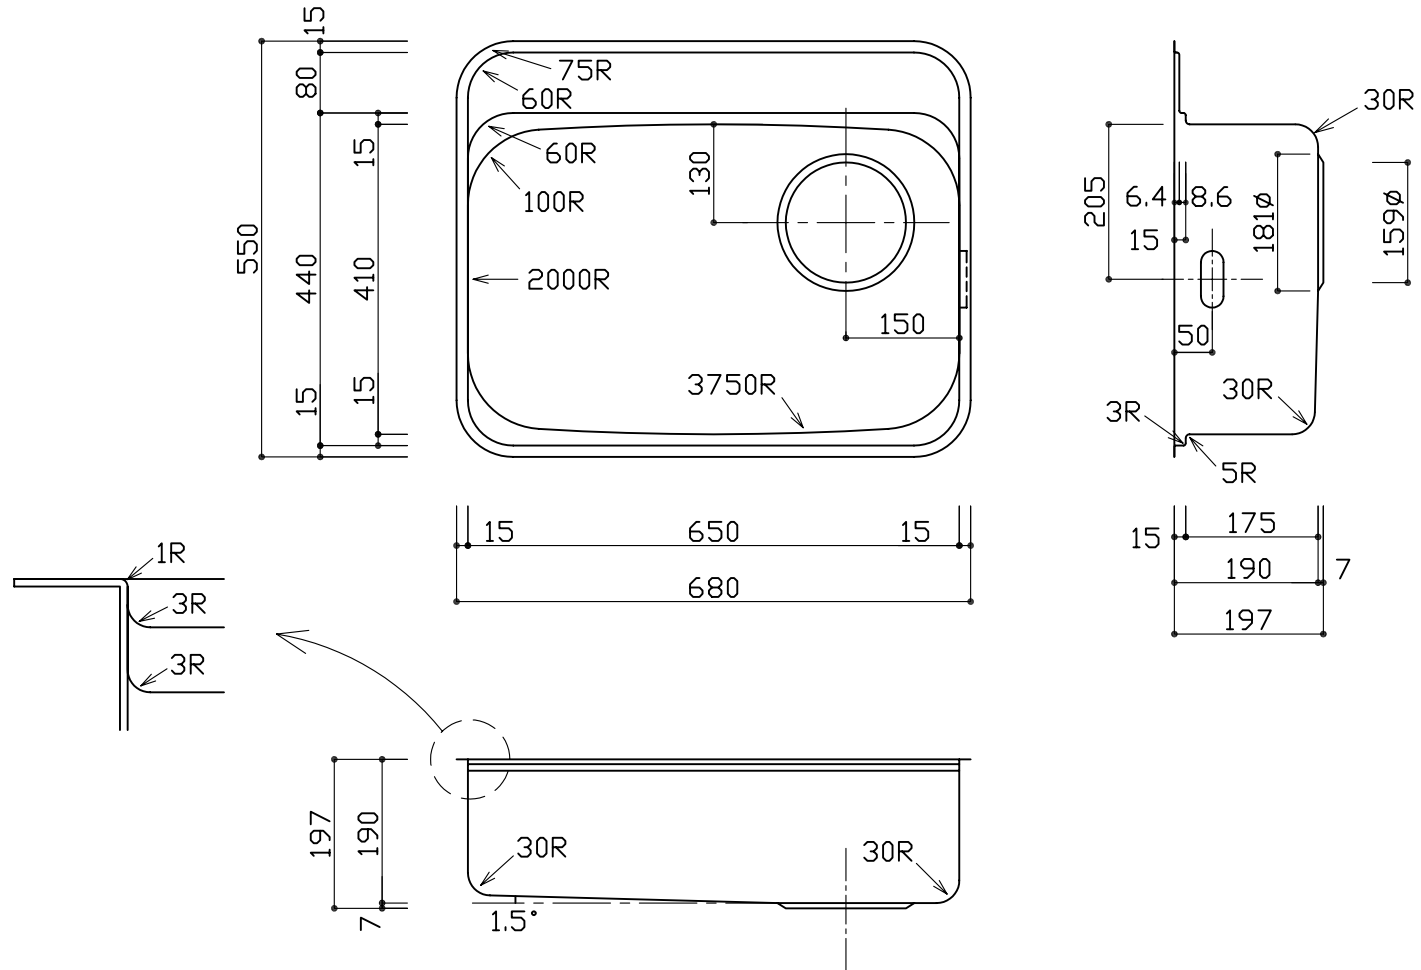

部品名	材質	素材寸法
ボール	SUS304	0.8mm

※実寸には製造上の誤差が多少生ずる場合があります。シンクの穴あけ加工は現物合わせにてお願いします。

品番	PRS650-520□FL
尺度	1 : 10
E:kitchen	CKシリーズ CKC

部品名	材質	素材寸法
ボール	SUS304	0.8mm

※実寸には製造上の誤差が多少生ずる場合があります。シンクの穴あけ加工は現物合わせにてお願いします。

品番	PRS650-520□FR
尺度	1 : 10
E:kitchen	CKシリーズ CKC