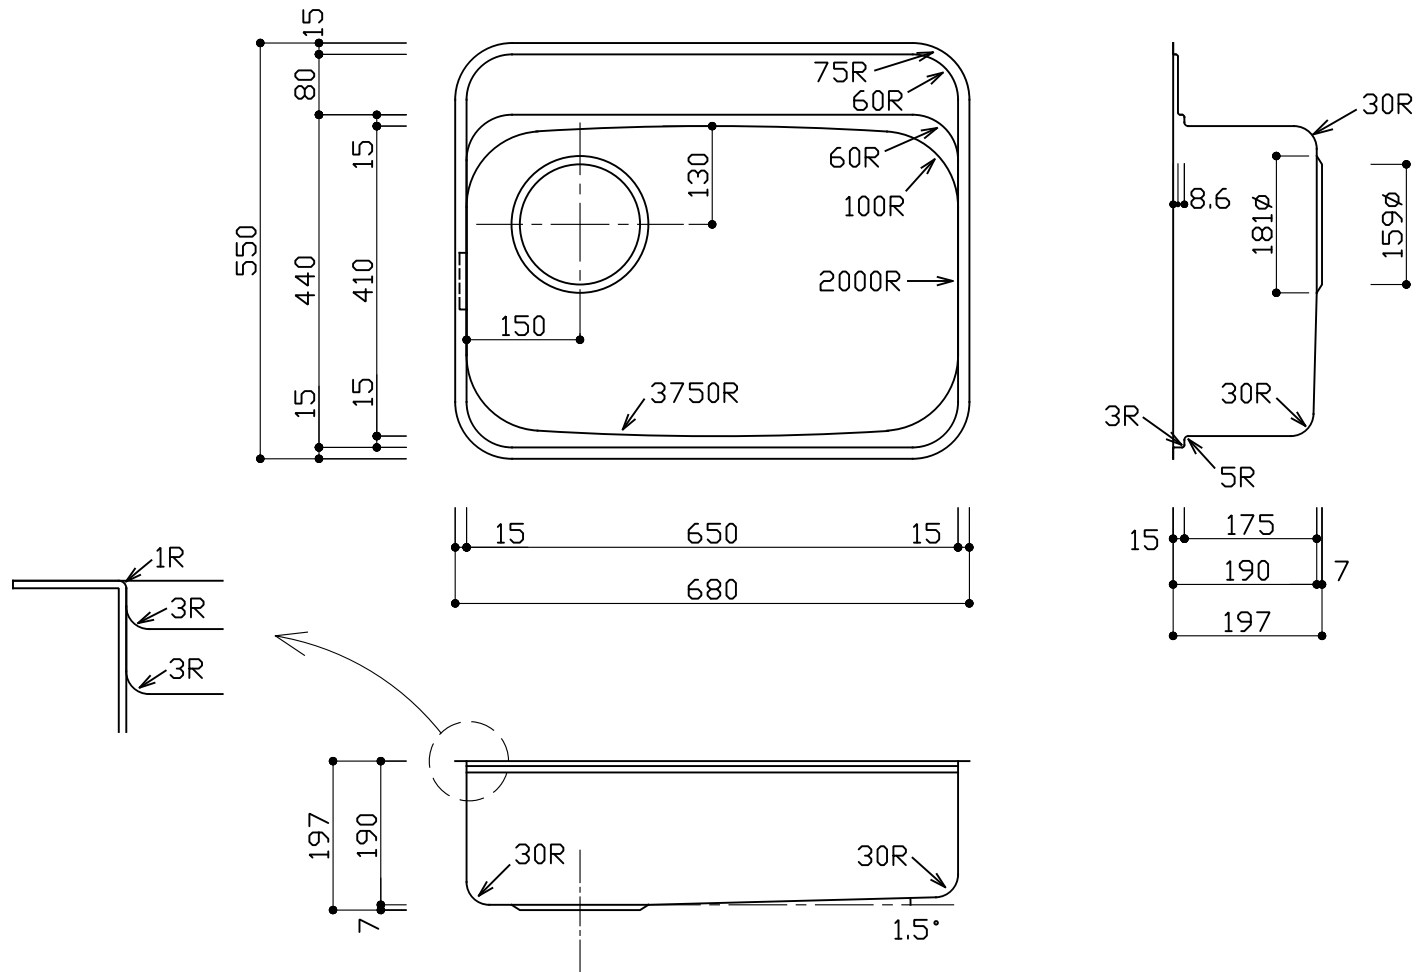

部品名	材質	素材寸法
ボール	SUS304	0.8mm

※実寸には製造上の誤差が多少生ずる場合があります。シンクの穴あけ加工は現物合わせにてお願いします。

品番	PRS650-520L
尺度	1:10
E:kitchen	CKシリーズ