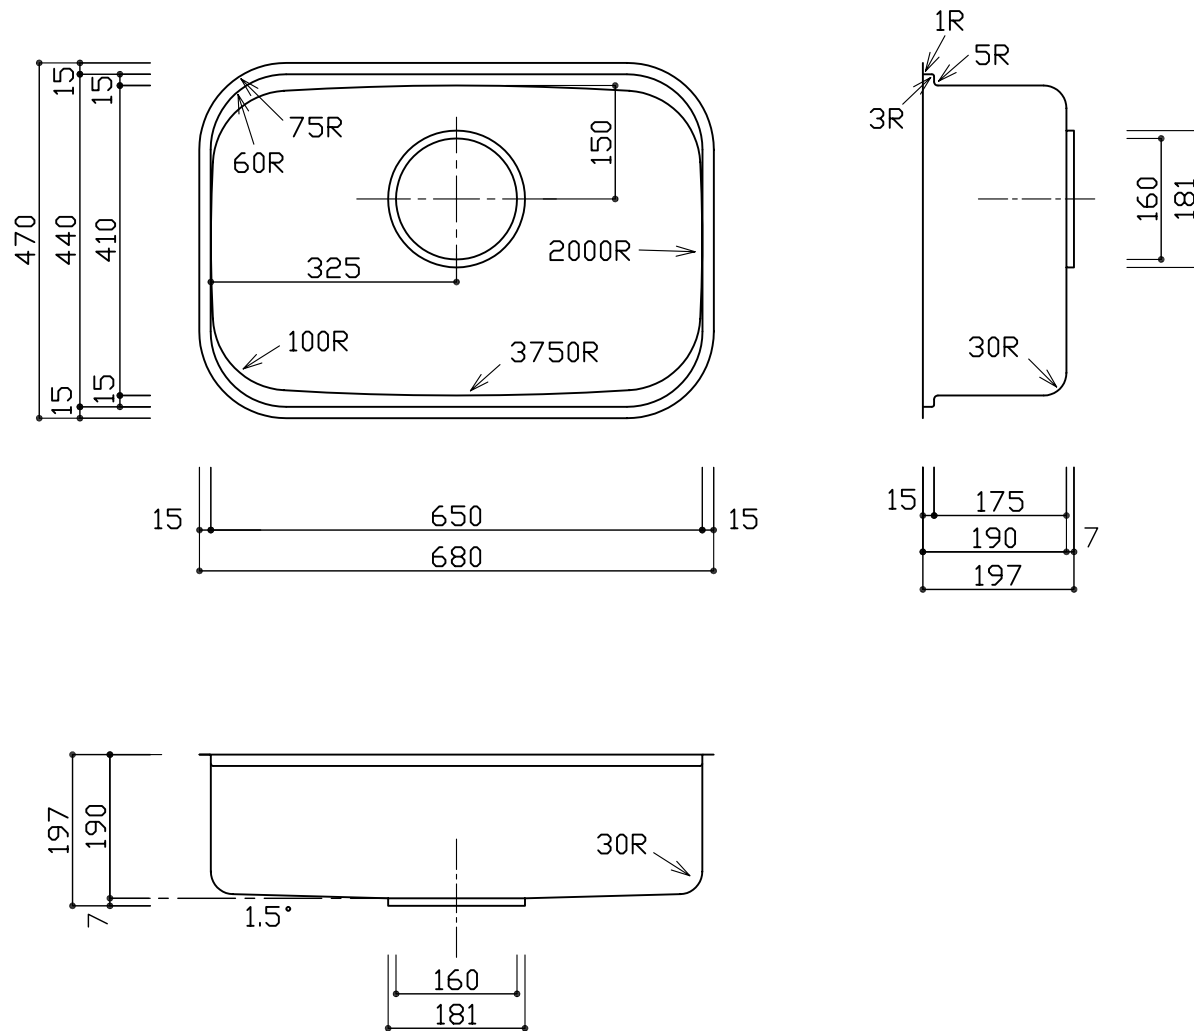

部品名	材質	素材寸法
ボール	SUS304	0.7 mm

※実寸には製造上の誤差が多少生ずる場合があります。シンクの穴あけ加工は現物合わせにてお願いします。

品番	PRS 650-440 DAN
尺度	1 : 10
E:kitchen CKシリーズ CKC	