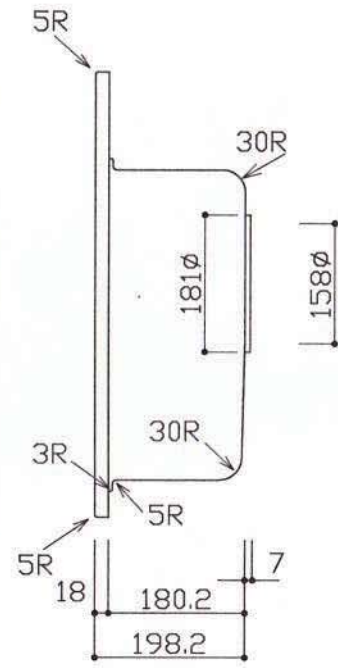

部品名	材質	厚さ
ボウル	SUS304 (No. 4)	0.8mm
天板	アクリル人工大理石	18mm

A-A 断面詳細図

※実寸には製造上の誤差が多少生ずる場合があります。シンクの穴あけ加工は現物合わせにてお願いします。

品番	Jstn 718-588S-HC
尺度	1 : 10
E:kitchen	