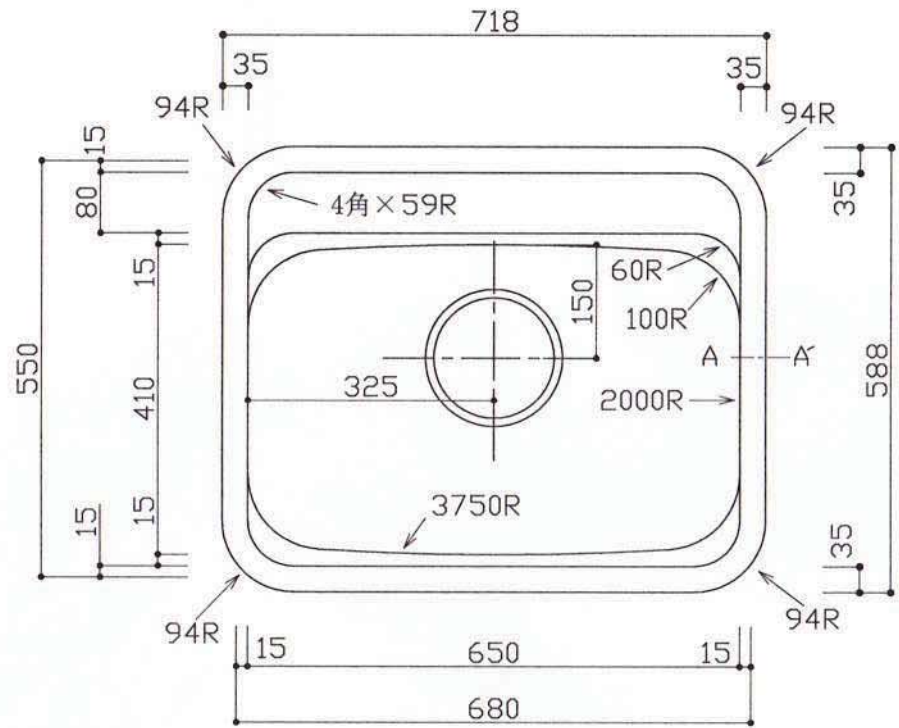

部品名	材質	厚さ
ボウル	SUS304 (No. 4)	0.8mm
天板	アクリル人工大理石	18mm

A-A 断面詳細図

※実寸には製造上の誤差が多少生ずる場合があります。シンクの穴あけ加工は現物合わせにてお願いします。

品番	Jstn 718-588S-HC
尺度	1 : 10
E:kitchen	