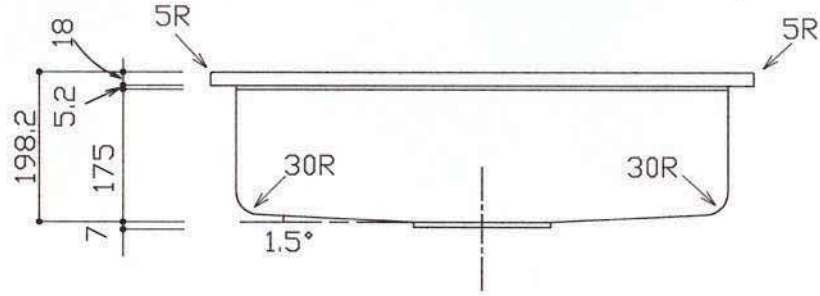

部品名	材質	厚さ
ボウル	SUS304 (No. 4)	0.8mm
天板	アクリル人工大理石	18mm

A-A 断面詳細図

※実寸には製造上の誤差が多少生ずる場合があります。シンクの穴あけ加工は現物合わせにてお願いします。

品番	Jstn 718-588S-HC
尺度	1 : 10
E:kitchen	