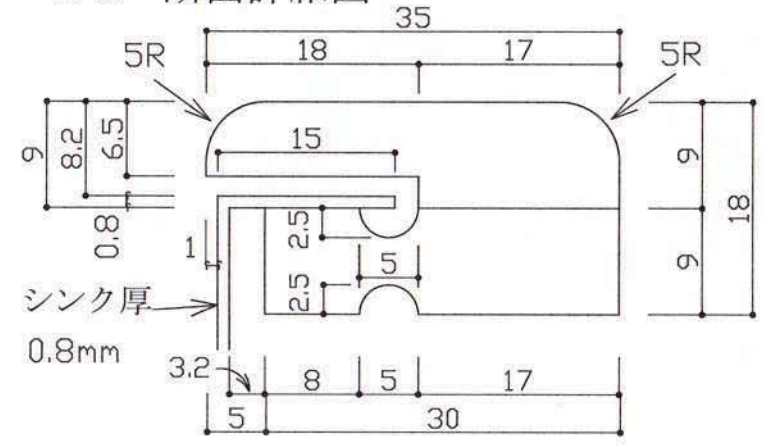

部品名	材質	厚さ
ボウル	SUS304 (No. 4)	0.8mm
天板	アクリル人工大理石	18mm

A-A 断面詳細図

※実寸には製造上の誤差が多少生ずる場合があります。シンクの穴あけ加工は現物合わせにてお願いします。

品番	Jstn 718-588S-HC
尺度	1 : 10
E:kitchen	