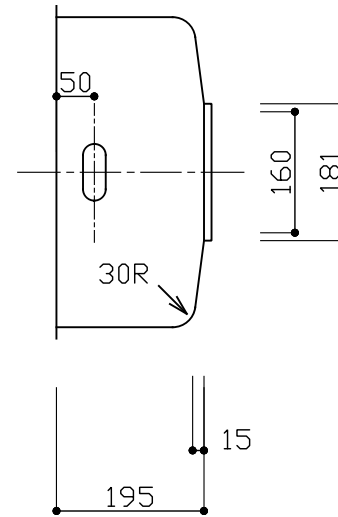

部品名	材質	素材寸法
ボール	SUS304	0.6 mm

オーバーフロー詳細

CKシリーズ CKC

品番	CI 930-410<DF>
尺度	1:10
E:kitchen U-ARCHI INC.	

※実寸には製造上の誤差が多少生ずる場合があります。シンクの穴あけ加工は現物合わせにてお願いします。