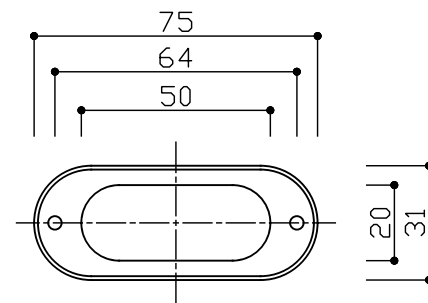

部品名	材質	素材寸法
ボール	SUS304	0.6 mm

オーバーフロー詳細

CKシリーズ CKC

品番	CI 930-410<DF>
尺度	1:10
E:kitchen U-ARCHI INC.	

※実寸には製造上の誤差が多少生ずる場合があります。シンクの穴あけ加工は現物合わせにてお願いします。