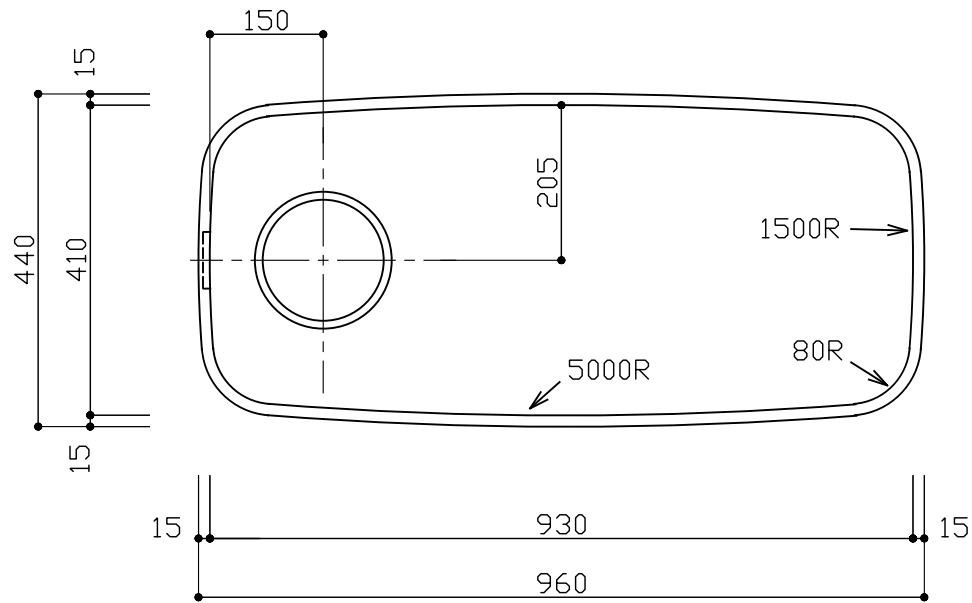

部品名	材質	素材寸法
ボール	SUS304	0.6 mm

オーバーフロー詳細

CKシリーズ CKC

品番	CI 930-410<DF>
尺度	1:10
E:kitchen U-ARCHI INC.	

※実寸には製造上の誤差が多少生ずる場合があります。シンクの穴あけ加工は現物合わせにてお願いします。