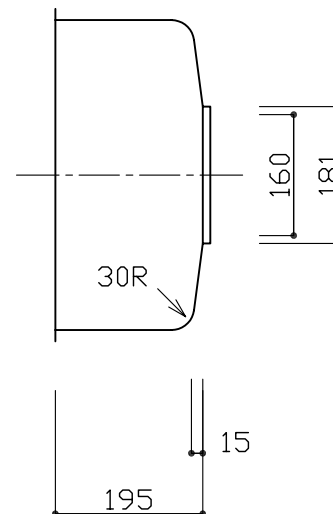

部品名	材質	素材寸法
ボール	SUS304	0.6mm

※実寸には製造上の誤差が多少生ずる場合があります。シンクの穴あけ加工は現物合わせにてお願いします。

品番	CI 930-410
尺度	1:10
E:kitchen	