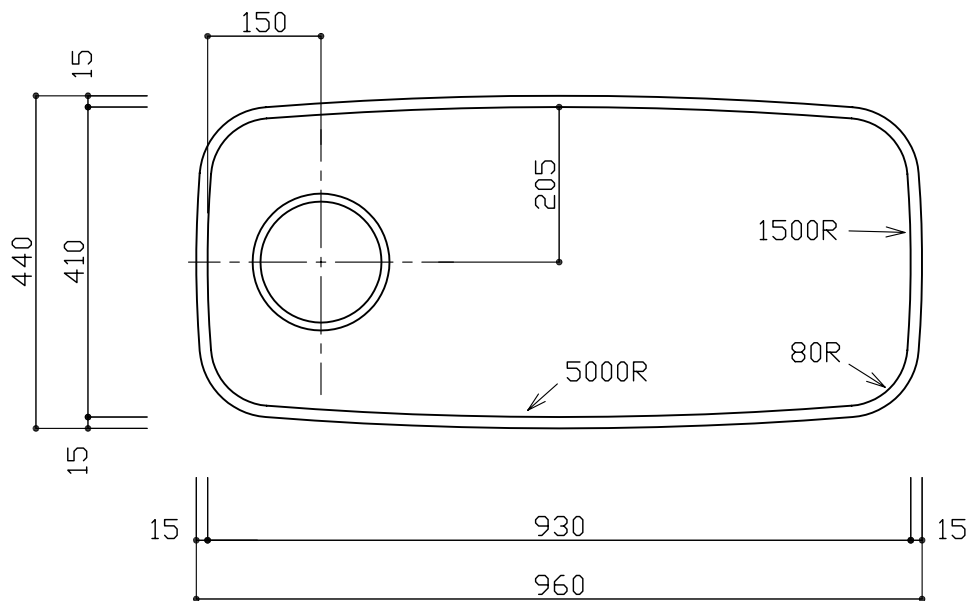

部品名	材質	素材寸法
ボール	SUS304	0.6mm

※実寸には製造上の誤差が多少生ずる場合があります。シンクの穴あけ加工は現物合わせにてお願いします。

品番	CI 930-410
尺度	1:10
E:kitchen	