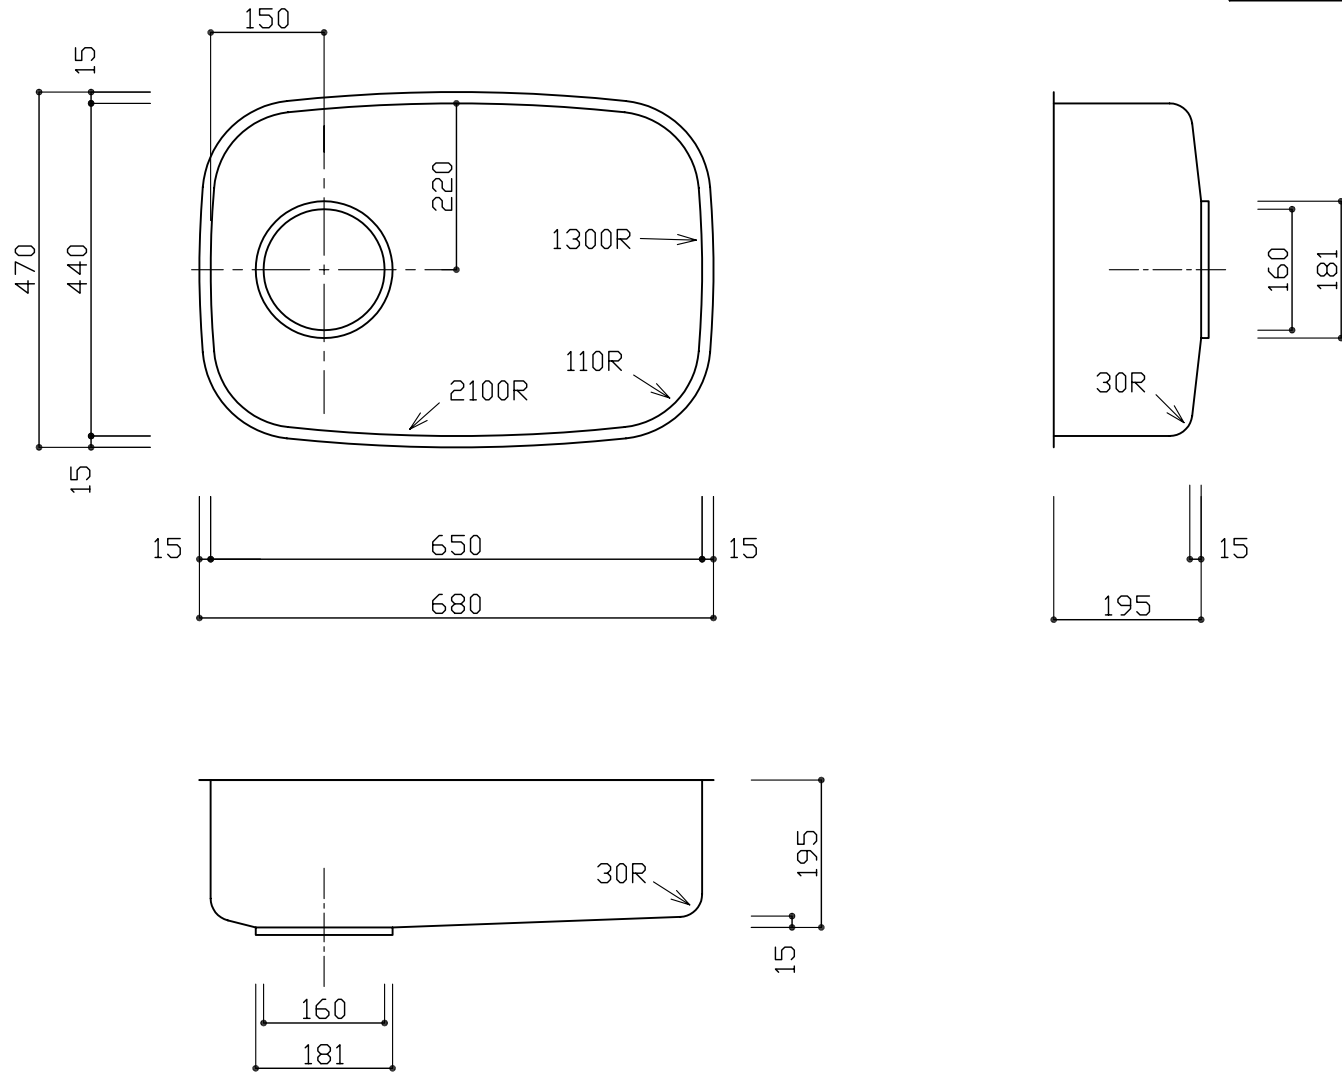

部品名	材質	素材寸法
ボール	SUS304	0.7mm

※実寸には製造上の誤差が多少生ずる場合があります。シンクの穴あけ加工は現物合わせにてお願いします。

品番	CI 650-440
尺度	1:10
E:kitchen	