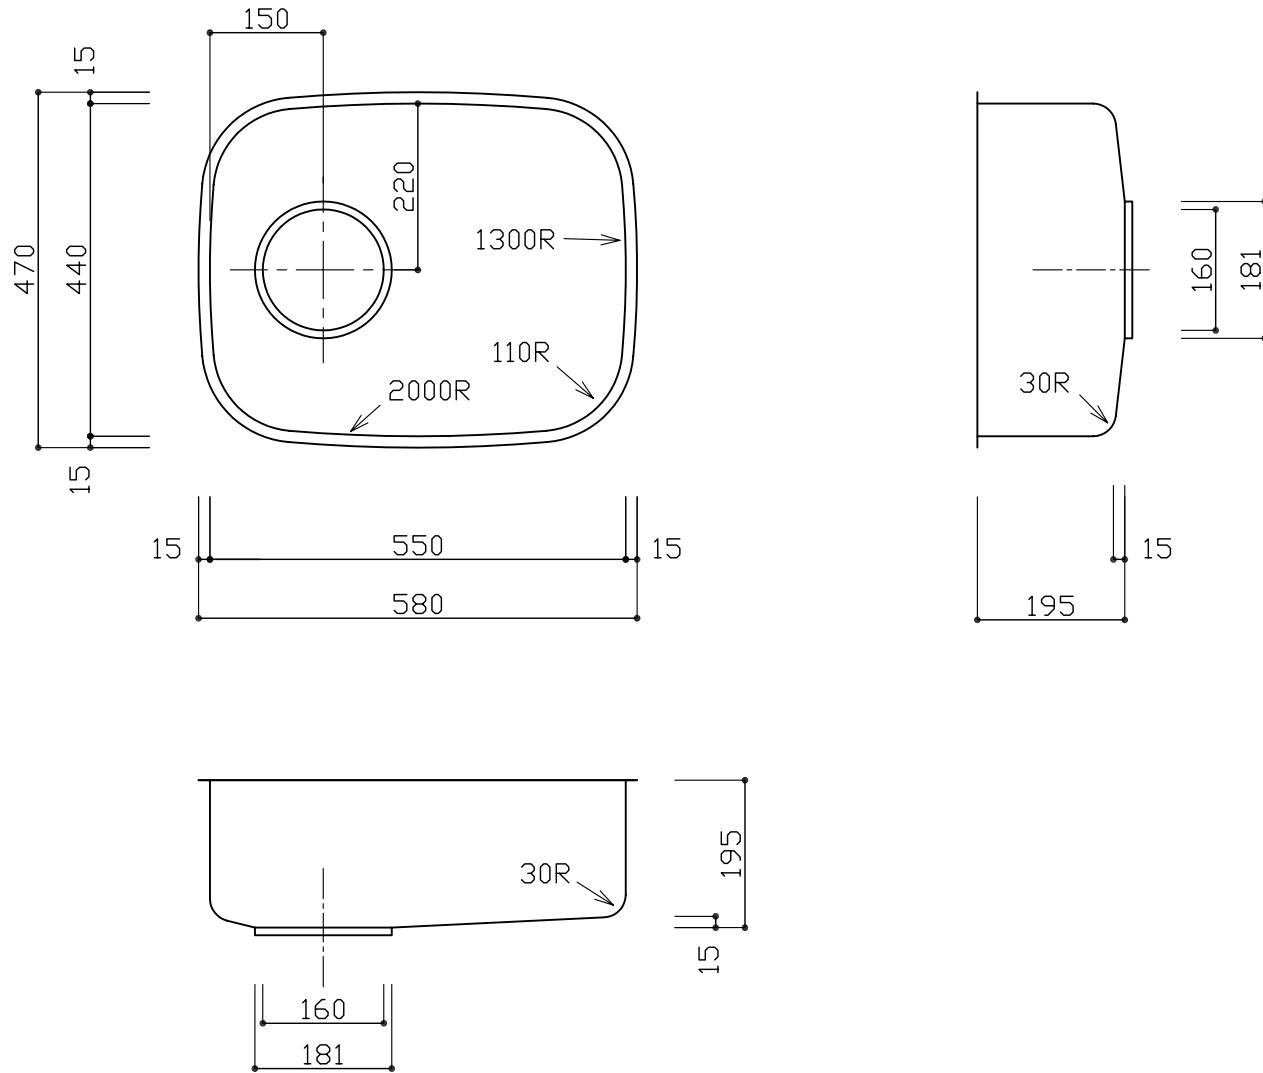

部品名	材質	素材寸法
ボール	SUS304	0.7mm

※実寸には製造上の誤差が多少生ずる場合があります。シンクの穴あけ加工は現物合わせにてお願いします。

	CKシリーズ	CKC
品番	CI 550-440	
尺度	1:10	
<b>E:kitchen</b>		