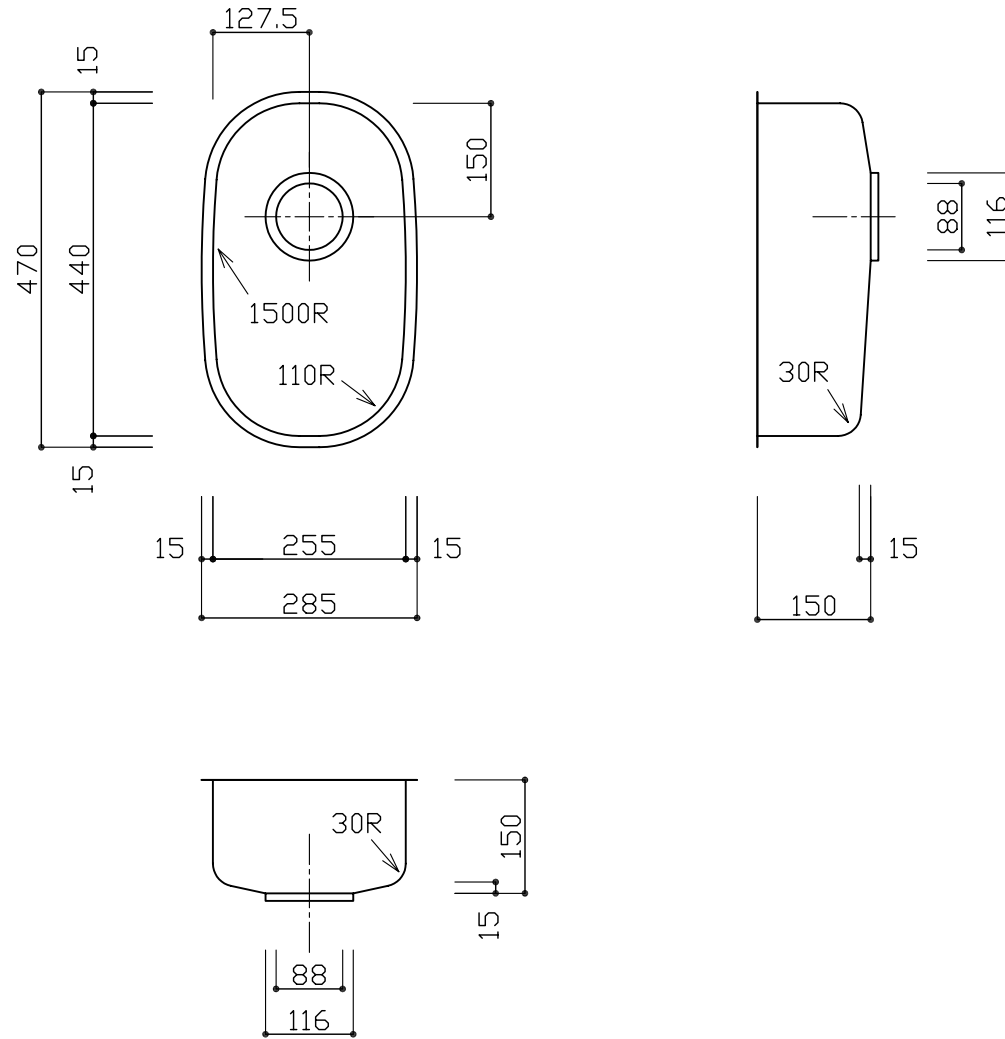

部品名	材質	素材寸法
ボール	SUS304	0,7 mm

※実寸には製造上の誤差が多少生ずる場合があります。シンクの穴あけ加工は現物合わせにてお願いします。

	CKシリーズ	CKC
品番	CI 255-440	
尺度	1:10	
E:kitchen		