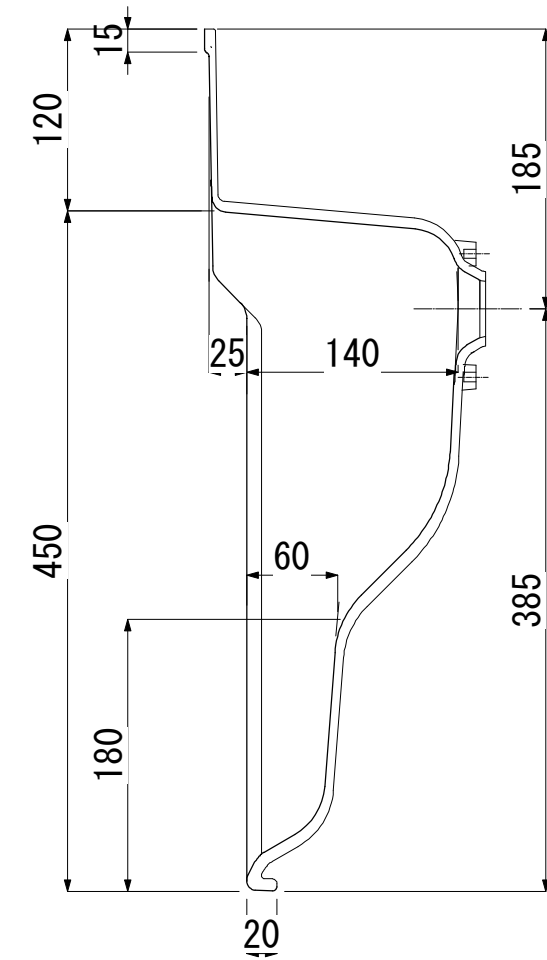

断面 A - A

断面 B - B

製品名	UD900	縮尺	1/5
E:kitchen		YS	