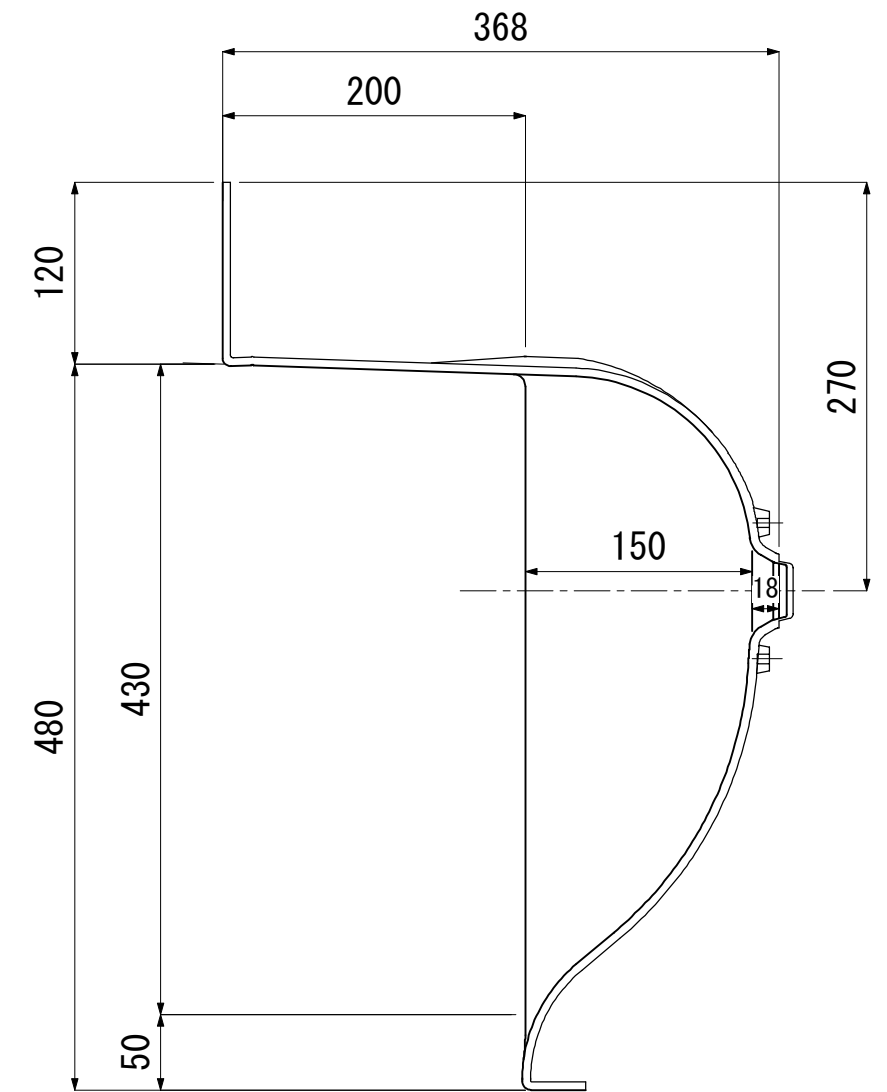

断面 A-A

断面 B-B

製品名	DH 型	縮尺	1/5
E:kitchen		YS	